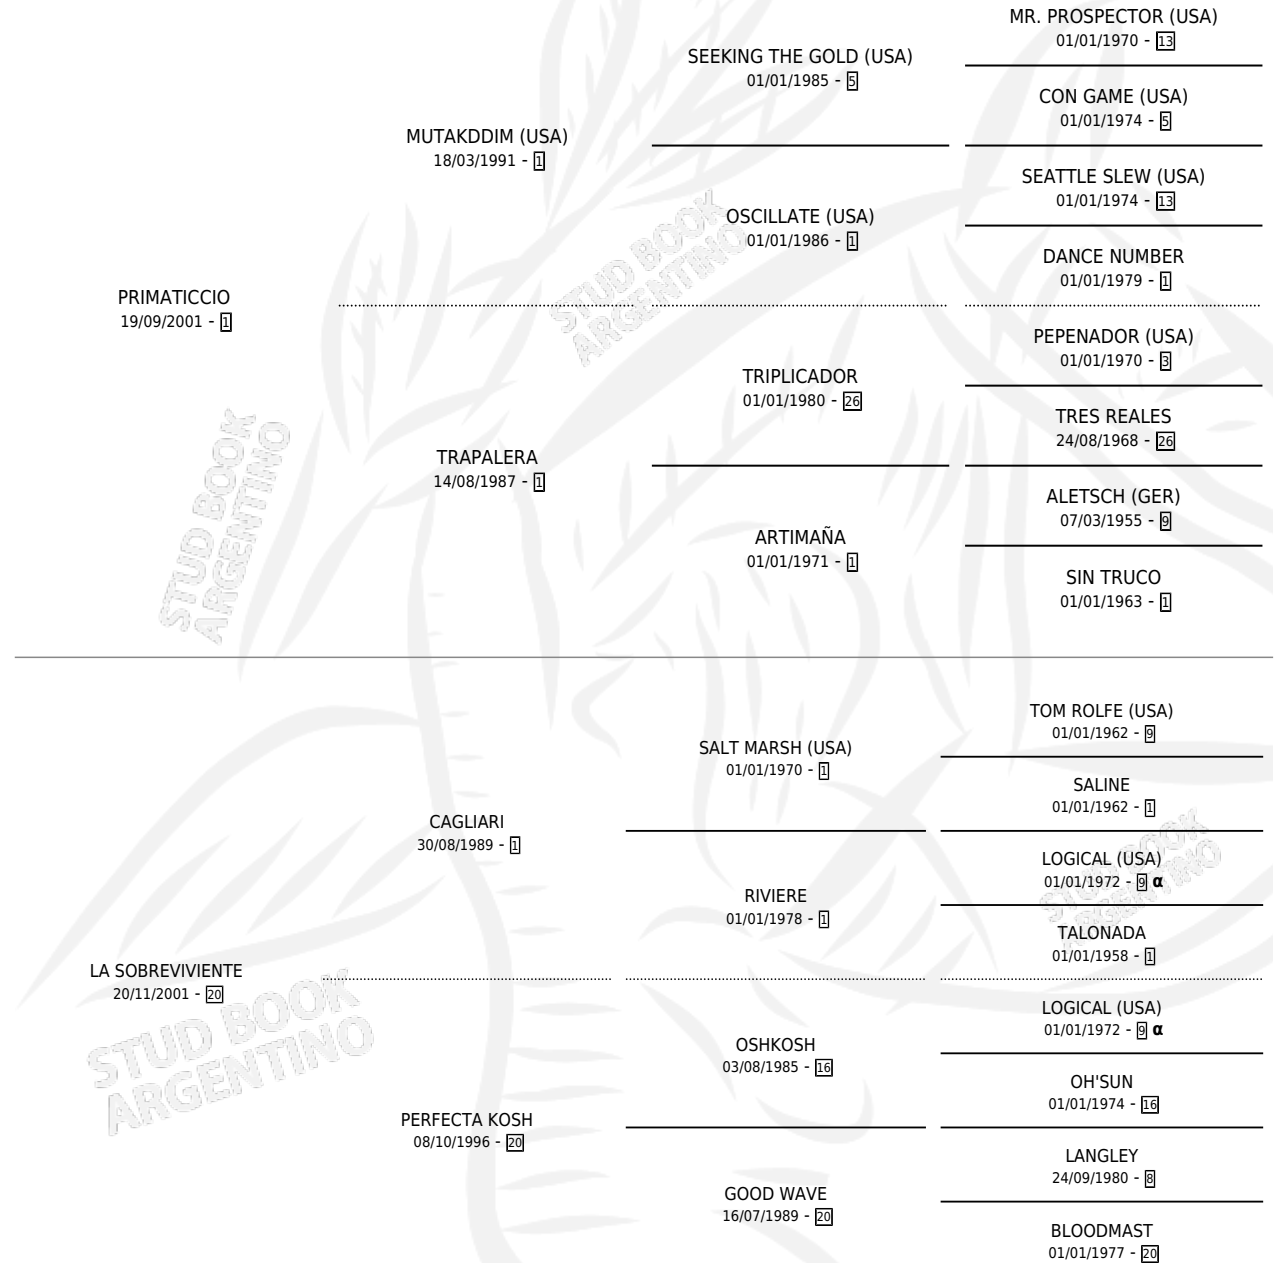

FICHA DE ORO

por PRIMATICCIO y LA SOBREVIVIENTE por CAGLIARI

Argentina · Hembra · Zaino · SP · 09/09/2010
Familia 20-c · Volumen 40

ESTADO

TIPIFICACIÓN SANGUÍNEA	X
TIPIFICACIÓN POR ADN	X
PASAPORTE	X
IDENTIFICACIÓN POR MICROCHIP	X
REPRODUCTOR	X

Lugar de nacimiento: Catedral

Criador: Sin dato

PEDIGREE

INBREEDING : α