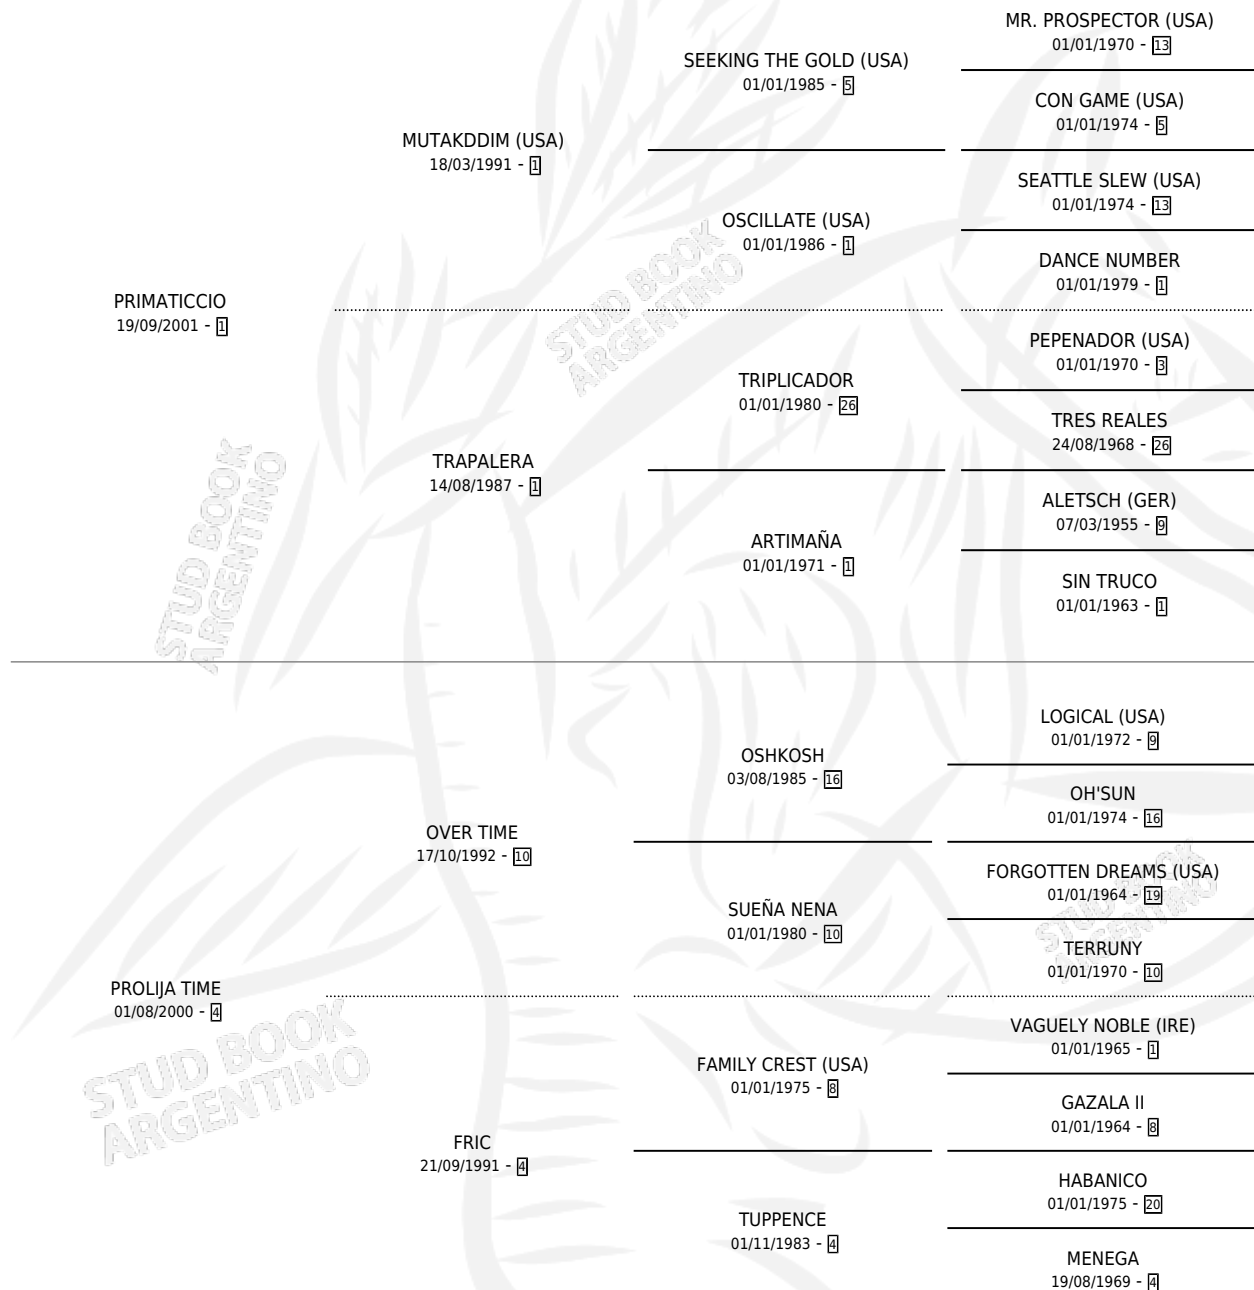

EL EMPROLIJADO

por PRIMATICCIO y PROLIJA TIME por OVER TIME

Argentina · Macho · Zaino · SP · 12/09/2010
Familia 4-I · Volumen 40

ESTADO

TIPIFICACIÓN SANGUÍNEA	X
TIPIFICACIÓN POR ADN	✓
PASAPORTE	X
IDENTIFICACIÓN POR MICROCHIP	✓
REPRODUCTOR	X

Lugar de nacimiento: Catedral
Criador: Sin dato

PEDIGREE

EL EMPROLIJADO

Datos oficiales del Stud Book Argentino

Documento generado el 10/05/2026

studbook.org.ar