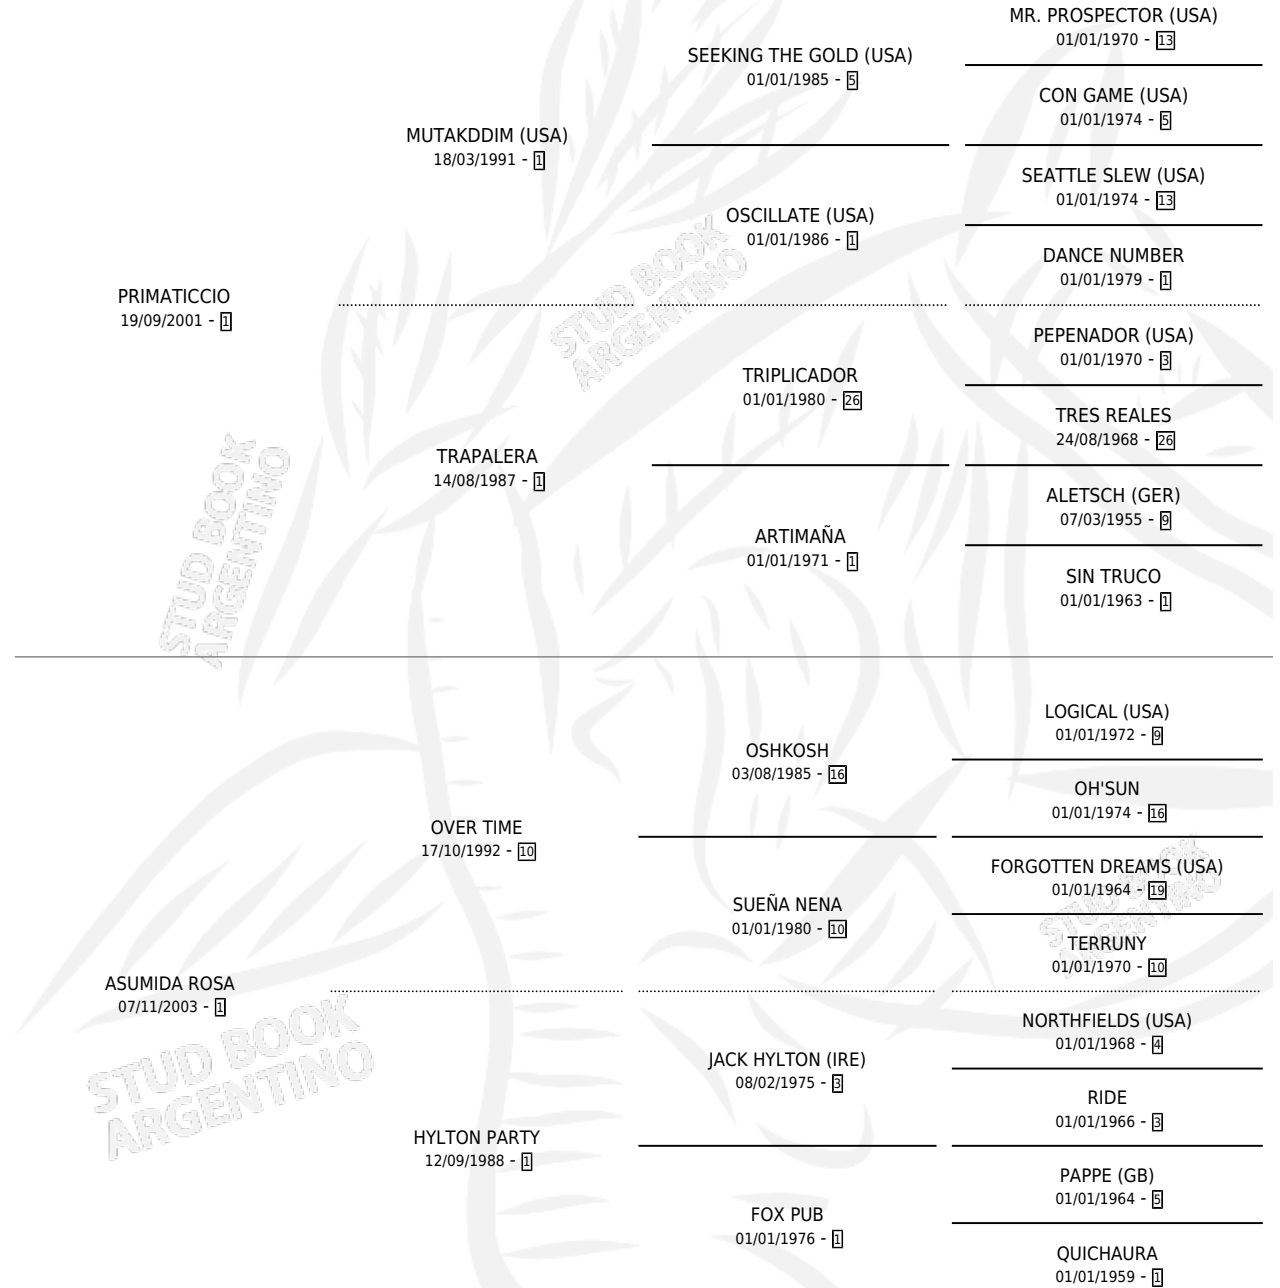

EL IMPENSADO

por PRIMATICCIO y ASUMIDA ROSA por OVER TIME

Argentina · Macho · Alazan · SP · 06/09/2010
Familia 1 · Volumen 40

ESTADO

TIPIFICACIÓN SANGUÍNEA	X
TIPIFICACIÓN POR ADN	✓
PASAPORTE	✓
IDENTIFICACIÓN POR MICROCHIP	✓
REPRODUCTOR	X

Lugar de nacimiento: Catedral
Criador: Sin dato

PEDIGREE

CAMPAÑA

Solo carreras oficiales de Argentina

POR EDAD

EDAD	CC	1°	2°	3°	4°	5°	NP	CLC	CLG	CLCG1	CLGG1	IMPORTE	GANANCIA / CC
3 AÑOS	1	0	0	0	0	0	1	0	0	0	0	\$0	\$0
TOTALES	1	0	0	0	0	0	1	0	0	0	0	\$0	\$0
%		0.0%	0.0%	0.0%	0.0%	0.0%	100%	0.0%	0.0%	0.0%	0.0%		