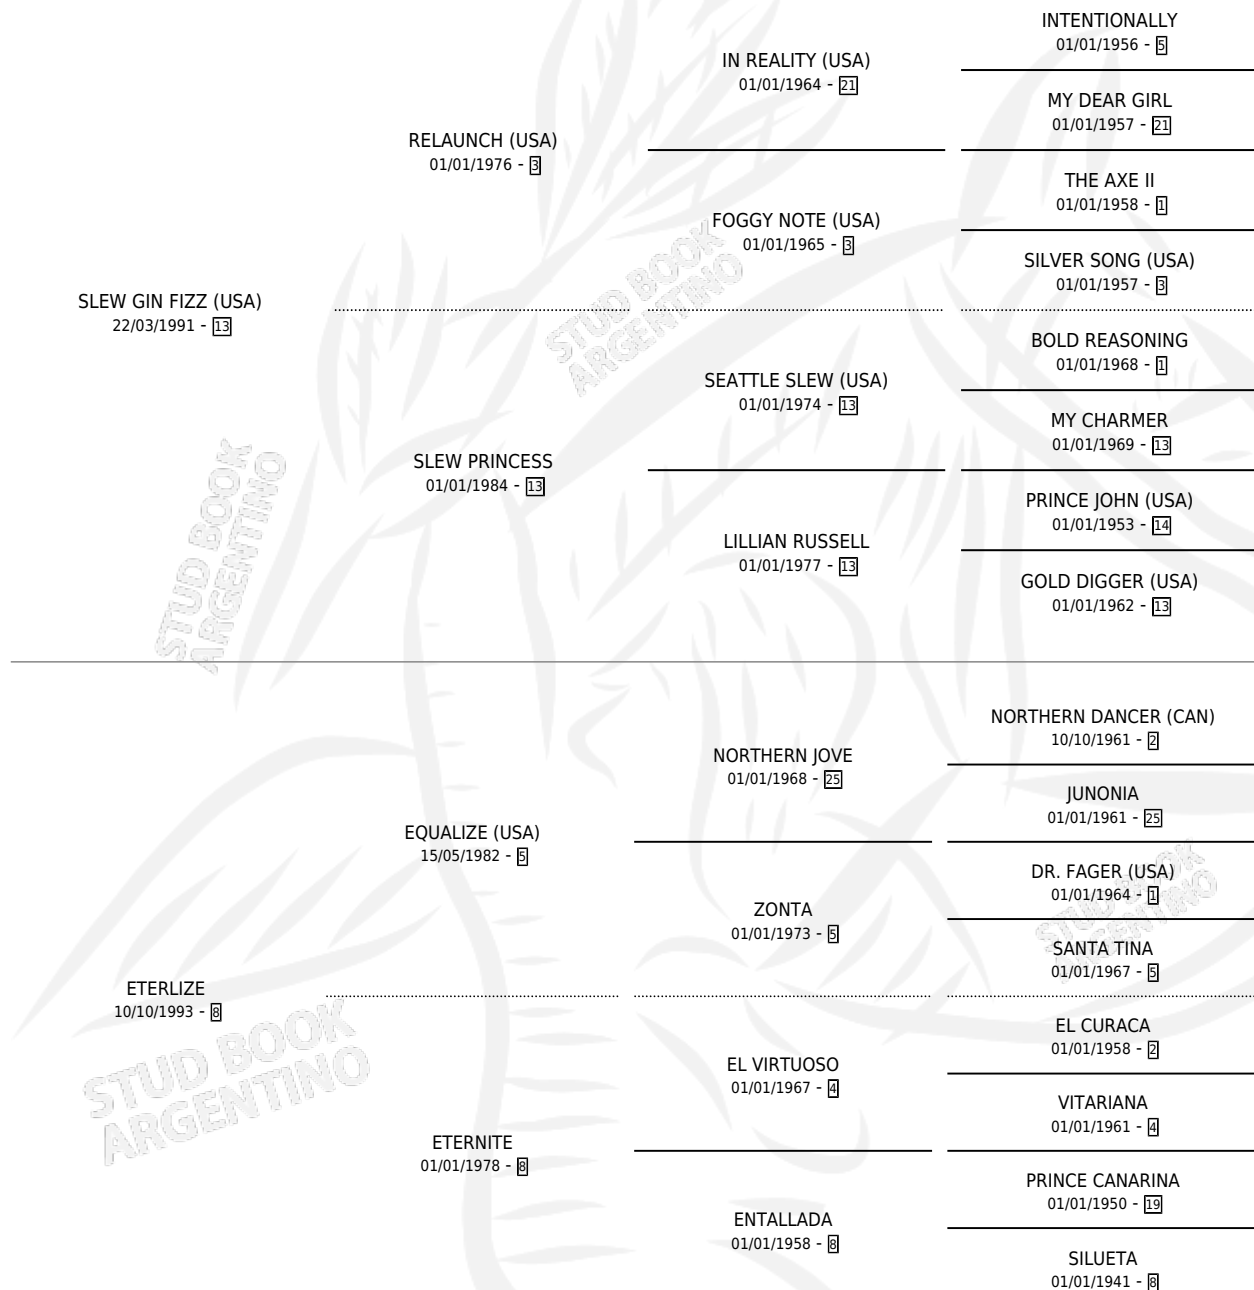

AERIAL

por **SLEW GIN FIZZ (USA)** y **ETERLIZE** por **EQUALIZE (USA)**

Argentina · Hembra · Tordillo · SP · 23/08/2010
Familia 8-j · Volumen 40

ESTADO

TIPIFICACIÓN SANGUÍNEA	X
TIPIFICACIÓN POR ADN	✓
PASAPORTE	✓
IDENTIFICACIÓN POR MICROCHIP	✓
REPRODUCTOR	✓

Lugar de nacimiento: Los Tres Vasquitos
Criador: Los Tres Vasquitos

~

HIJOS

	MACHOS	HEMBRAS
1 NACIERON	1	0
SIN ACTUACIONES		

PEDIGREE

CAMPAÑA

Solo carreras oficiales de Argentina

POR EDAD