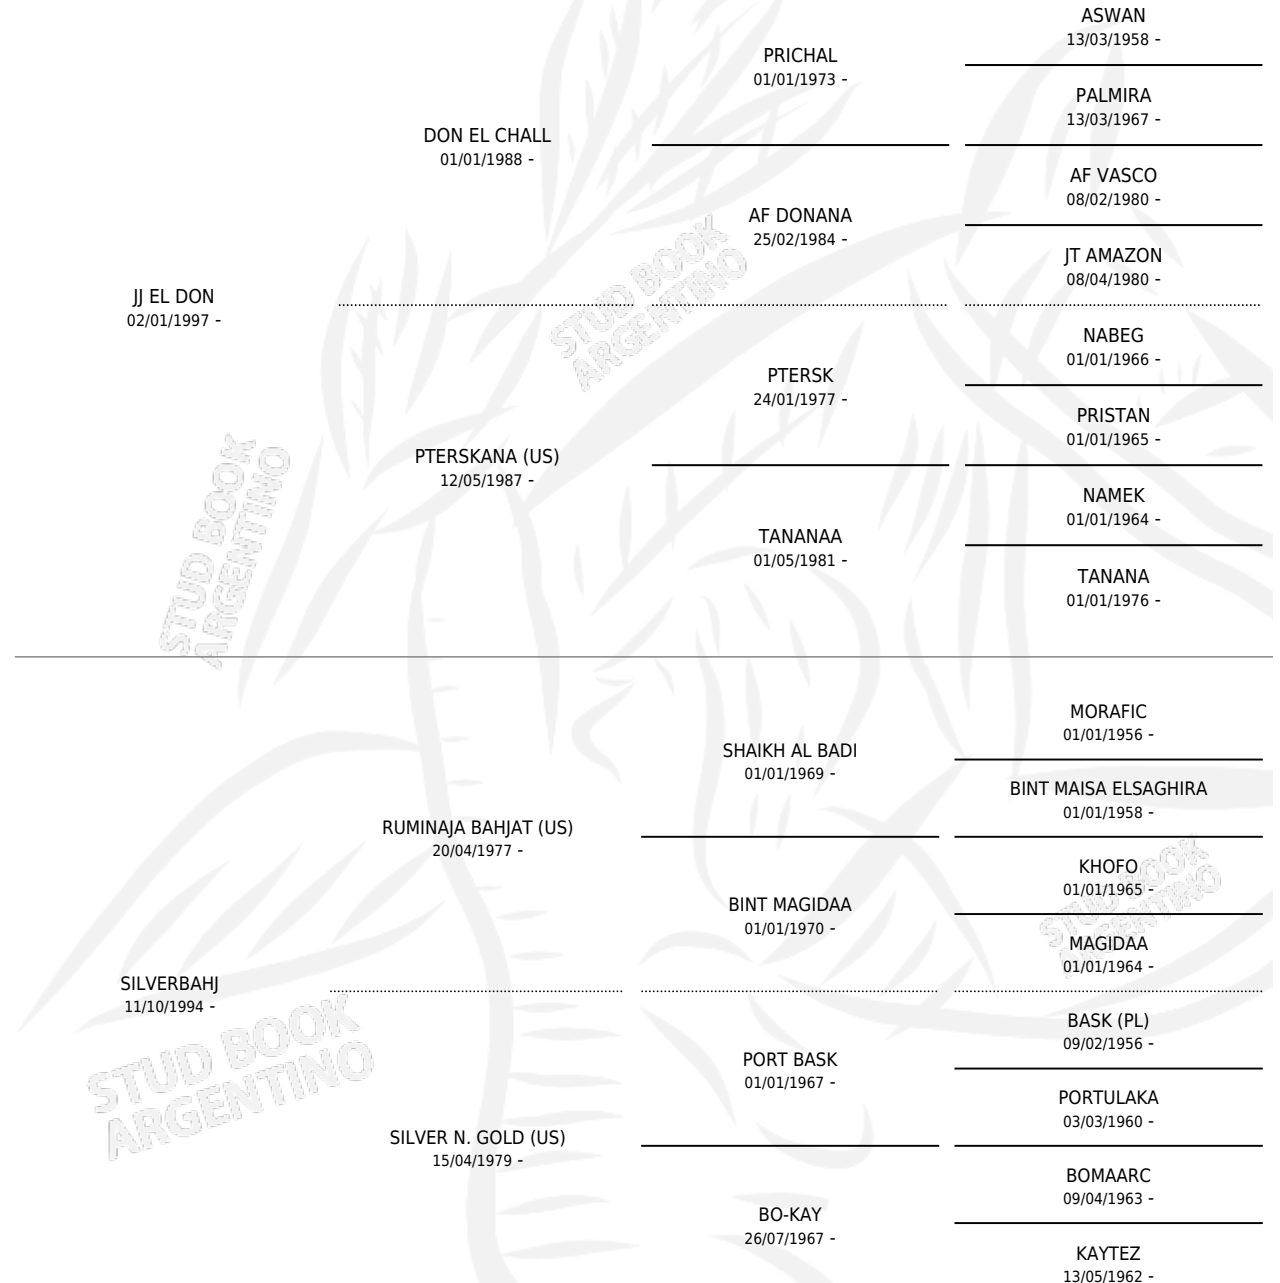

CZ SILVER DOLL

por JJ EL DON y SILVERBAHJ por RUMINAJA BAHJAT (US)

Argentina · Hembra · Tordillo · AP · 19/09/2010
Familia · Volumen 40

ESTADO

TIPIFICACIÓN SANGUÍNEA	X
TIPIFICACIÓN POR ADN	✓
PASAPORTE	X
IDENTIFICACIÓN POR MICROCHIP	X
REPRODUCTOR	X

Lugar de nacimiento: El Abubo

Criador: El Abubo

PEDIGREE

CZ SILVER DOLL

Datos oficiales del Stud Book Argentino

Documento generado el 14/05/2026

studbook.org.ar