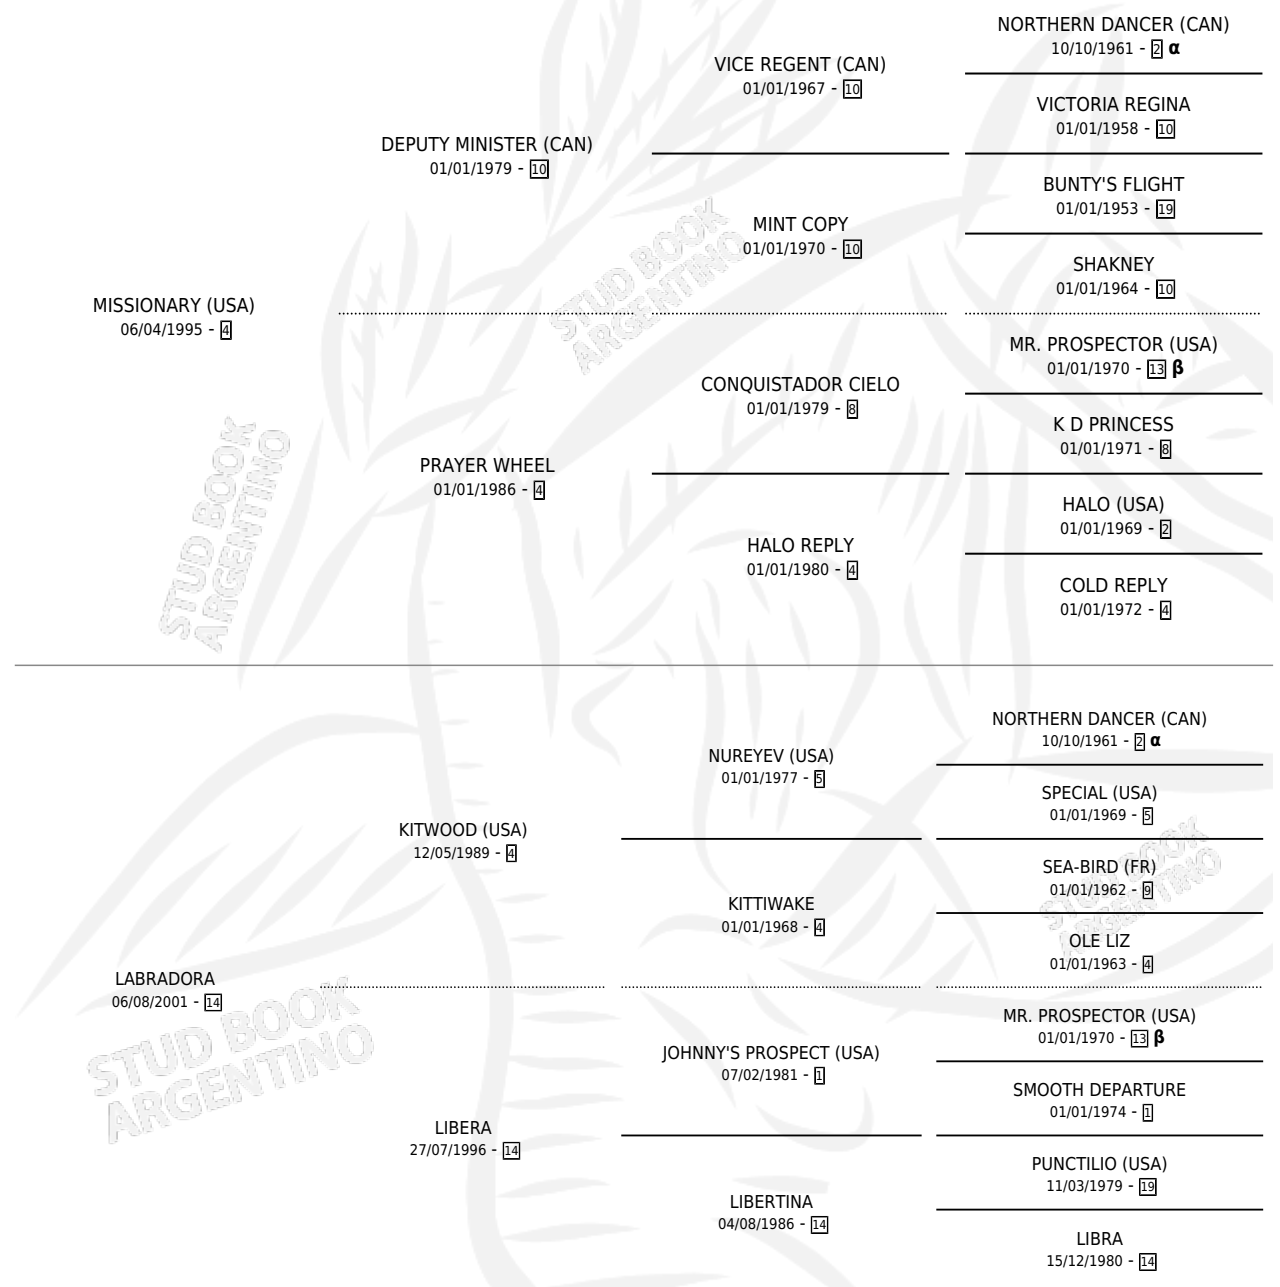

LAGOTERIA

por **MISSIONARY (USA)** y **LABRADORA** por **KITWOOD (USA)**

Argentina · Hembra · Alazan · SP · 26/08/2010
Familia 14-e · Volumen 40

ESTADO

TIPIFICACIÓN SANGUÍNEA	X
TIPIFICACIÓN POR ADN	✓
PASAPORTE	✓
IDENTIFICACIÓN POR MICROCHIP	✓
REPRODUCTOR	✓

Lugar de nacimiento: Las Camelias
Criador: Las Camelias

~

HIJOS

	MACHOS	HEMBRAS
1 NACIERON	1	0
SIN ACTUACIONES		

PEDIGREE

INBREEDING : **α,β**

CAMPAÑA

Solo carreras oficiales de Argentina

Ganadora de 2 carreras en San Isidro y La Plata - \$151,980, a los 3 años.

POR DISTANCIA

HIPODROMO	CC	1°	2°	3°	4°	5°	NP	CLC	CLG	CLCG1	CLGG1	IMPORTE
LA PLATA	6	1	1	1	0	0	3	0	0	0	0	\$83,180
1600 MTS	2	0	1	0	0	0	1	0	0	0	0	\$17,100
1400 MTS	3	1	0	1	0	0	1	0	0	0	0	\$66,080
1200 MTS	1	0	0	0	0	0	1	0	0	0	0	\$0
SAN ISIDRO	5	1	1	0	0	0	3	0	0	0	0	\$59,300
1400 MTS	1	0	0	0	0	0	1	0	0	0	0	\$2,600
1200 MTS	2	1	0	0	0	0	1	0	0	0	0	\$42,000
1100 MTS	1	0	1	0	0	0	0	0	0	0	0	\$14,700
1500 MTS	1	0	0	0	0	0	1	0	0	0	0	\$0
PALERMO	3	0	0	0	1	1	1	0	0	0	0	\$9,500
1400 MTS	2	0	0	0	1	0	1	0	0	0	0	\$6,500
1200 MTS	1	0	0	0	0	1	0	0	0	0	0	\$3,000