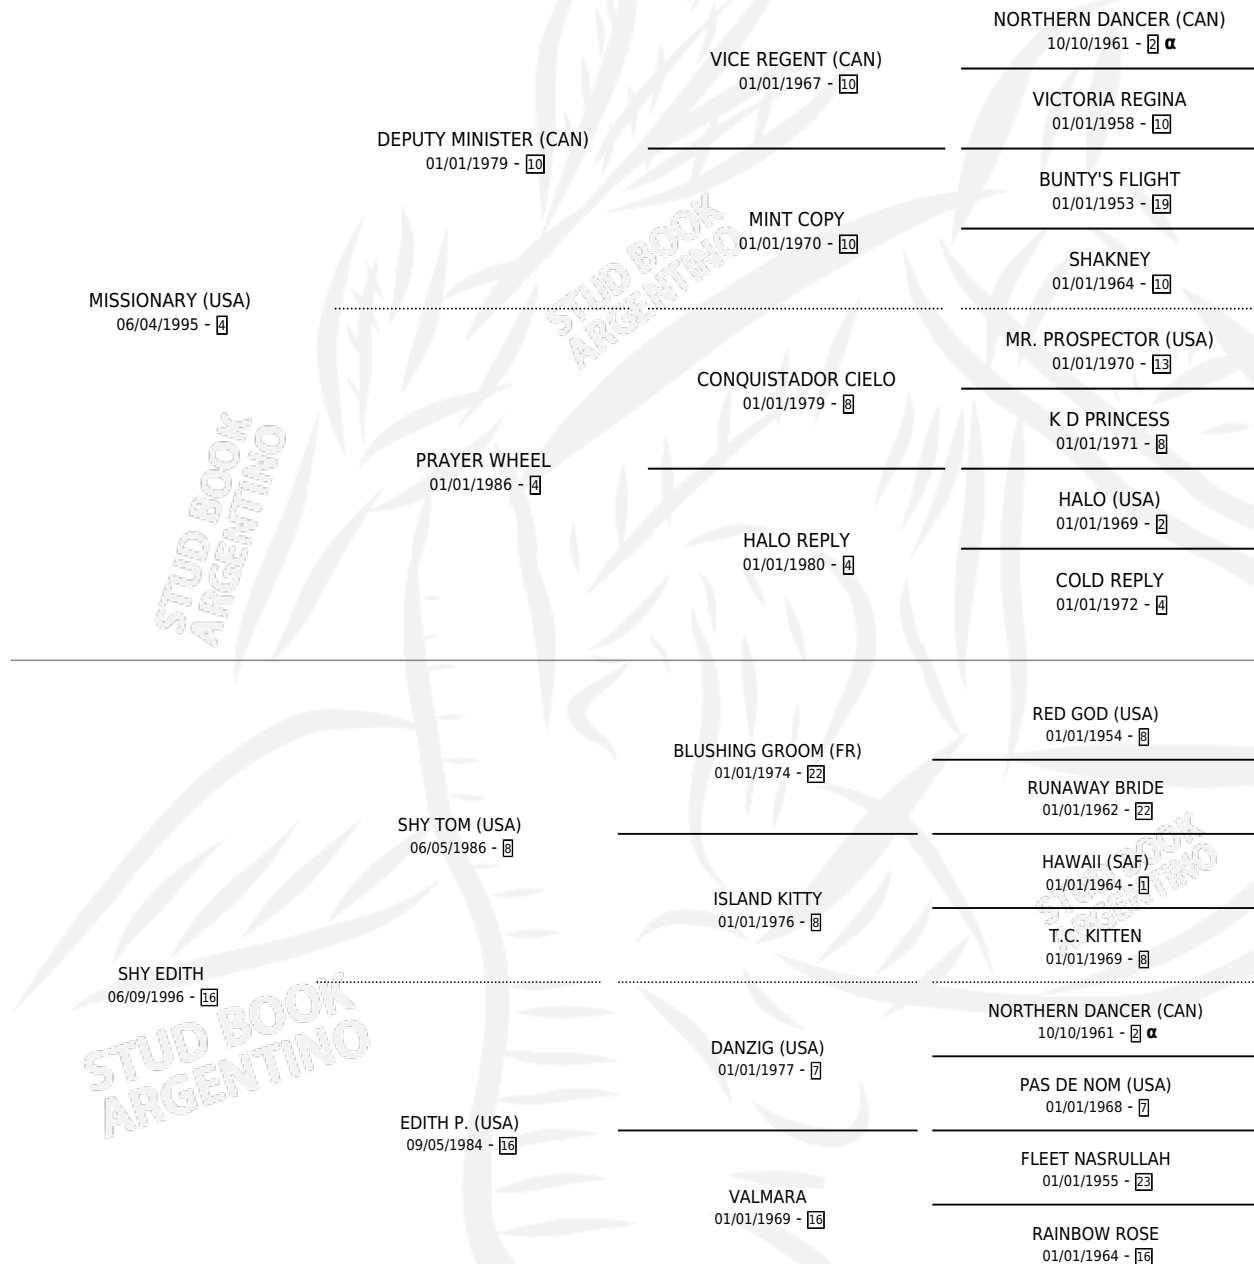

ELITE MODEL

por MISSIONARY (USA) y SHY EDITH por SHY TOM (USA)

Argentina · Hembra · Zaino · SP · 23/07/2010
Familia 16-g · Volumen 40

ESTADO

TIPIFICACIÓN SANGUÍNEA	X
TIPIFICACIÓN POR ADN	✓
PASAPORTE	✓
IDENTIFICACIÓN POR MICROCHIP	✓
REPRODUCTOR	X

Lugar de nacimiento: Las Camelias

Criador: Las Camelias

PEDIGREE

INBREEDING : α

CAMPAÑA

Solo carreras oficiales de Argentina

POR EDAD

EDAD	CC	1°	2°	3°	4°	5°	NP	CLC	CLG	CLCG1	CLGG1	IMPORTE	GANANCIA / CC
3 AÑOS	2	0	0	0	0	0	2	1	0	0	0	\$0	\$0
TOTALES	2	0	0	0	0	0	2	1	0	0	0	\$0	\$0
%		0.0%	0.0%	0.0%	0.0%	0.0%	100%	50.0%	0.0%	0.0%	0.0%		