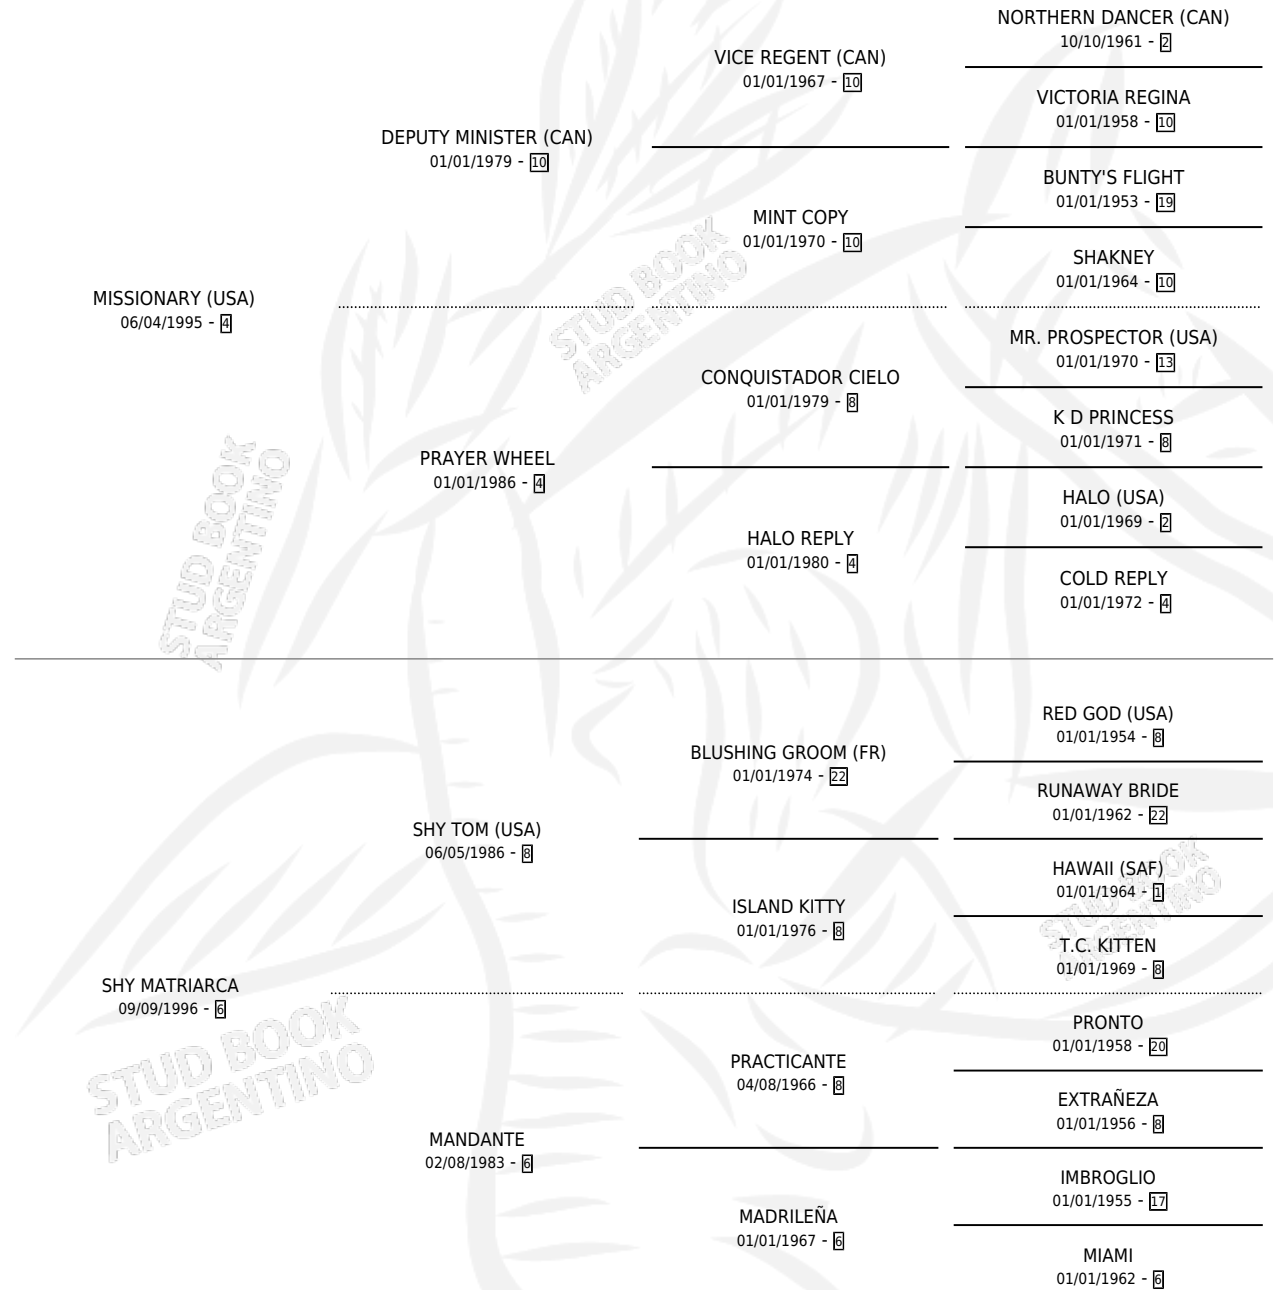

EL SALONERO

por MISSIONARY (USA) y SHY MATRIARCA por SHY TOM (USA)

Argentina · Macho · Alazan · SP · 31/07/2010
Familia 6 · Volumen 40

ESTADO

TIPIFICACIÓN SANGUÍNEA	X
TIPIFICACIÓN POR ADN	✓
PASAPORTE	✓
IDENTIFICACIÓN POR MICROCHIP	✓
REPRODUCTOR	X

Lugar de nacimiento: Las Camelias

Criador: Las Camelias

PEDIGREE

CAMPAÑA

Solo carreras oficiales de Argentina

POR EDAD

EDAD	CC	1°	2°	3°	4°	5°	NP	CLC	CLG	CLCG1	CLGG1	IMPORTE	GANANCIA / CC
2 AÑOS	1	0	0	0	0	0	1	0	0	0	0	\$0	\$0
3 AÑOS	7	1	0	1	0	1	4	0	0	0	0	\$66,640	\$9,520
4 AÑOS	2	0	0	0	0	0	2	0	0	0	0	\$0	\$0
TOTALES	10	1	0	1	0	1	7	0	0	0	0	\$66,640	\$6,664
%		10.0%	0.0%	10.0%	0.0%	10.0%	70.0%	0.0%	0.0%	0.0%	0.0%		