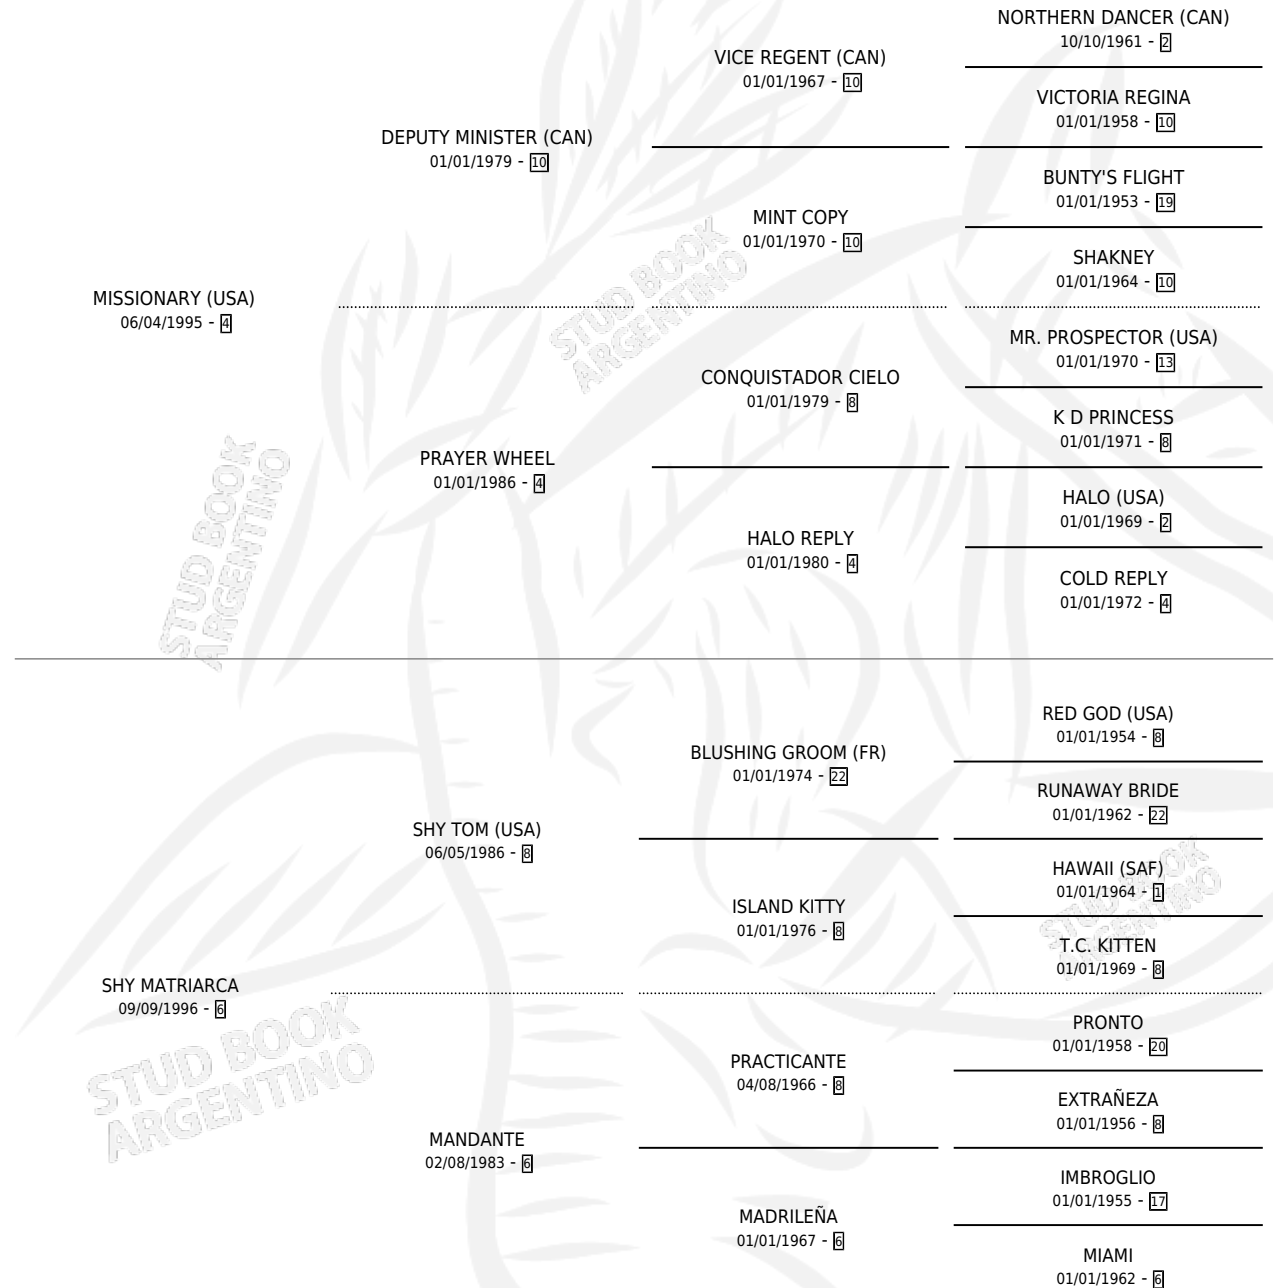

EL SALONERO

por **MISSIONARY (USA)** y **SHY MATRIARCA** por **SHY TOM (USA)**

Argentina · Macho · Alazan · SP · 31/07/2010
Familia 6 · Volumen 40

ESTADO

TIPIFICACIÓN SANGUÍNEA	X
TIPIFICACIÓN POR ADN	✓
PASAPORTE	✓
IDENTIFICACIÓN POR MICROCHIP	✓
REPRODUCTOR	X

Lugar de nacimiento: Las Camelias

Criador: Las Camelias

PEDIGREE

CAMPAÑA

Solo carreras oficiales de Argentina

POR EDAD

EDAD	CC	1°	2°	3°	4°	5°	NP	CLC	CLG	CLCG1	CLGG1	IMPORTE	GANANCIA / CC
2 AÑOS	1	0	0	0	0	0	1	0	0	0	0	\$0	\$0
3 AÑOS	7	1	0	1	0	1	4	0	0	0	0	\$66,640	\$9,520
4 AÑOS	2	0	0	0	0	0	2	0	0	0	0	\$0	\$0
TOTALES	10	1	0	1	0	1	7	0	0	0	0	\$66,640	\$6,664
%		10.0%	0.0%	10.0%	0.0%	10.0%	70.0%	0.0%	0.0%	0.0%	0.0%		