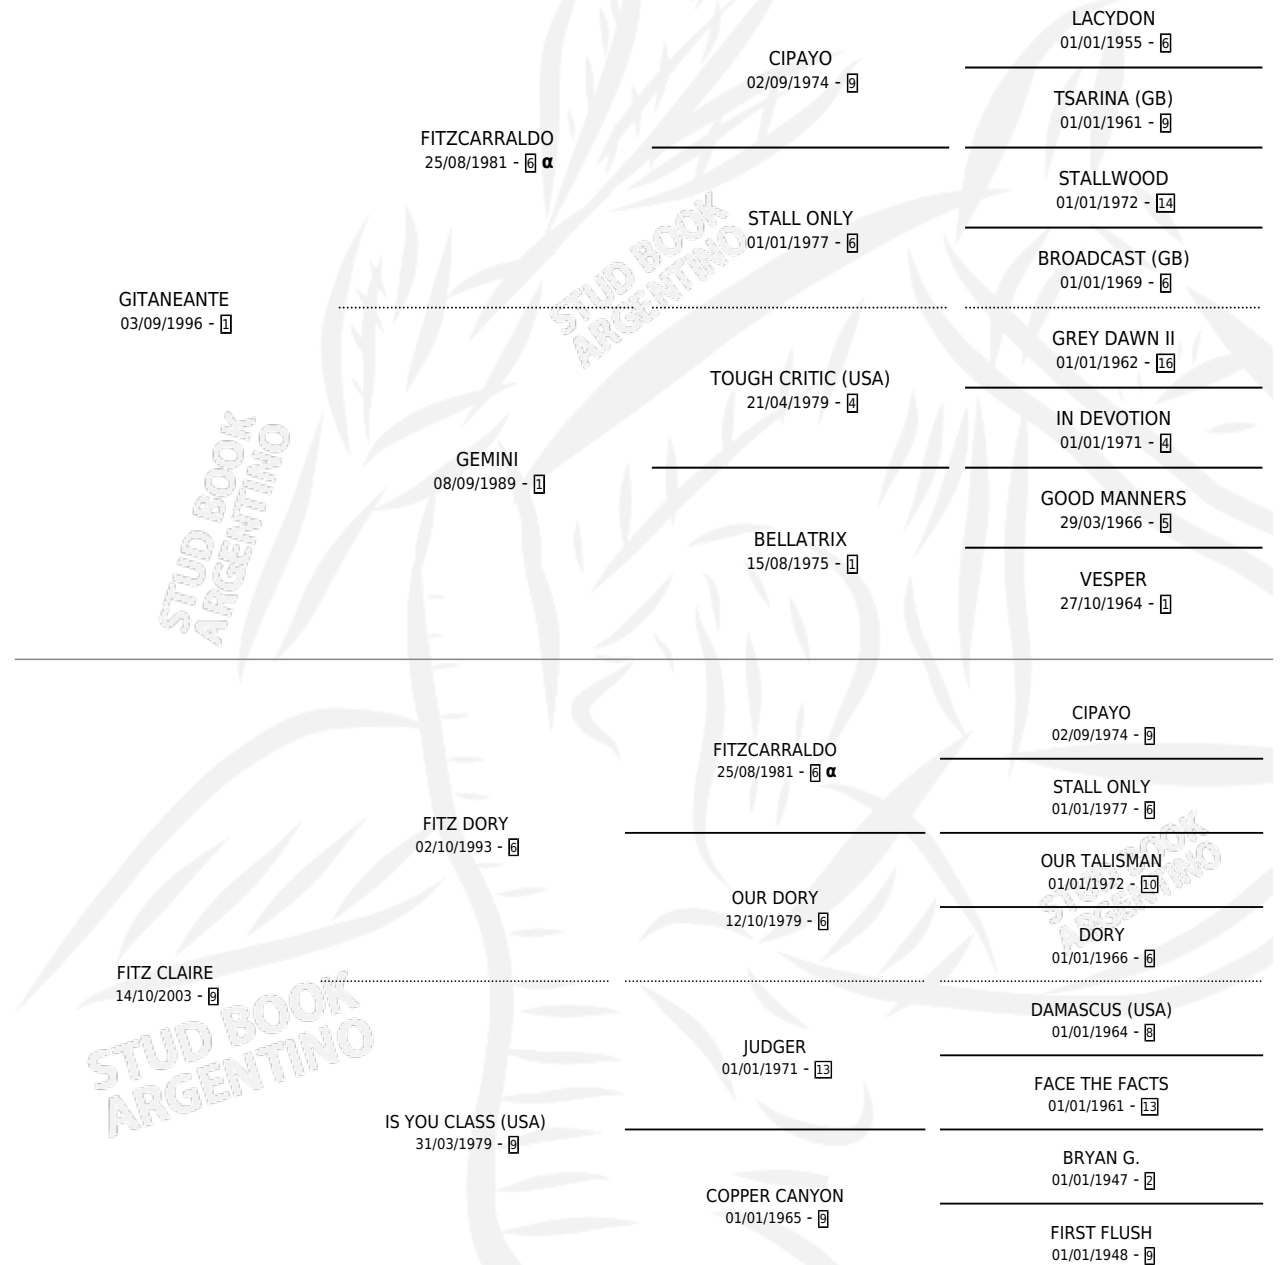

GITACLARO

por GITANEANTE y FITZ CLAIRE por FITZ DORY

Argentina · Macho · Zaino · SP · 25/08/2010
Familia 9-b · Volumen 40

ESTADO

TIPIFICACIÓN SANGUÍNEA	X
TIPIFICACIÓN POR ADN	✓
PASAPORTE	✓
IDENTIFICACIÓN POR MICROCHIP	✓
REPRODUCTOR	X

Lugar de nacimiento: Marabunta
Criador: Santillan Zenon Jose

PEDIGREE

INBREEDING : α

CAMPAÑA

Solo carreras oficiales de Argentina

POR EDAD

EDAD	CC	1°	2°	3°	4°	5°	NP	CLC	CLG	CLCG1	CLGG1	IMPORTE	GANANCIA / CC
3 AÑOS	4	0	0	0	0	0	4	0	0	0	0	\$0	\$0
TOTALES	4	0	0	0	0	0	4	0	0	0	0	\$0	\$0
%		0.0%	0.0%	0.0%	0.0%	0.0%	100%	0.0%	0.0%	0.0%	0.0%		

No placés en Palermo y San Isidro en 4 carreras disputadas.

POR DISTANCIA

HIPODROMO	CC	1°	2°	3°	4°	5°	NP	CLC	CLG	CLCG1	CLGG1	IMPORTE
PALERMO	2	0	0	0	0	0	2	0	0	0	0	\$0
1000 MTS	2	0	0	0	0	0	2	0	0	0	0	\$0
SAN ISIDRO	2	0	0	0	0	0	2	0	0	0	0	\$0
1100 MTS	1	0	0	0	0	0	1	0	0	0	0	\$0
1200 MTS	1	0	0	0	0	0	1	0	0	0	0	\$0