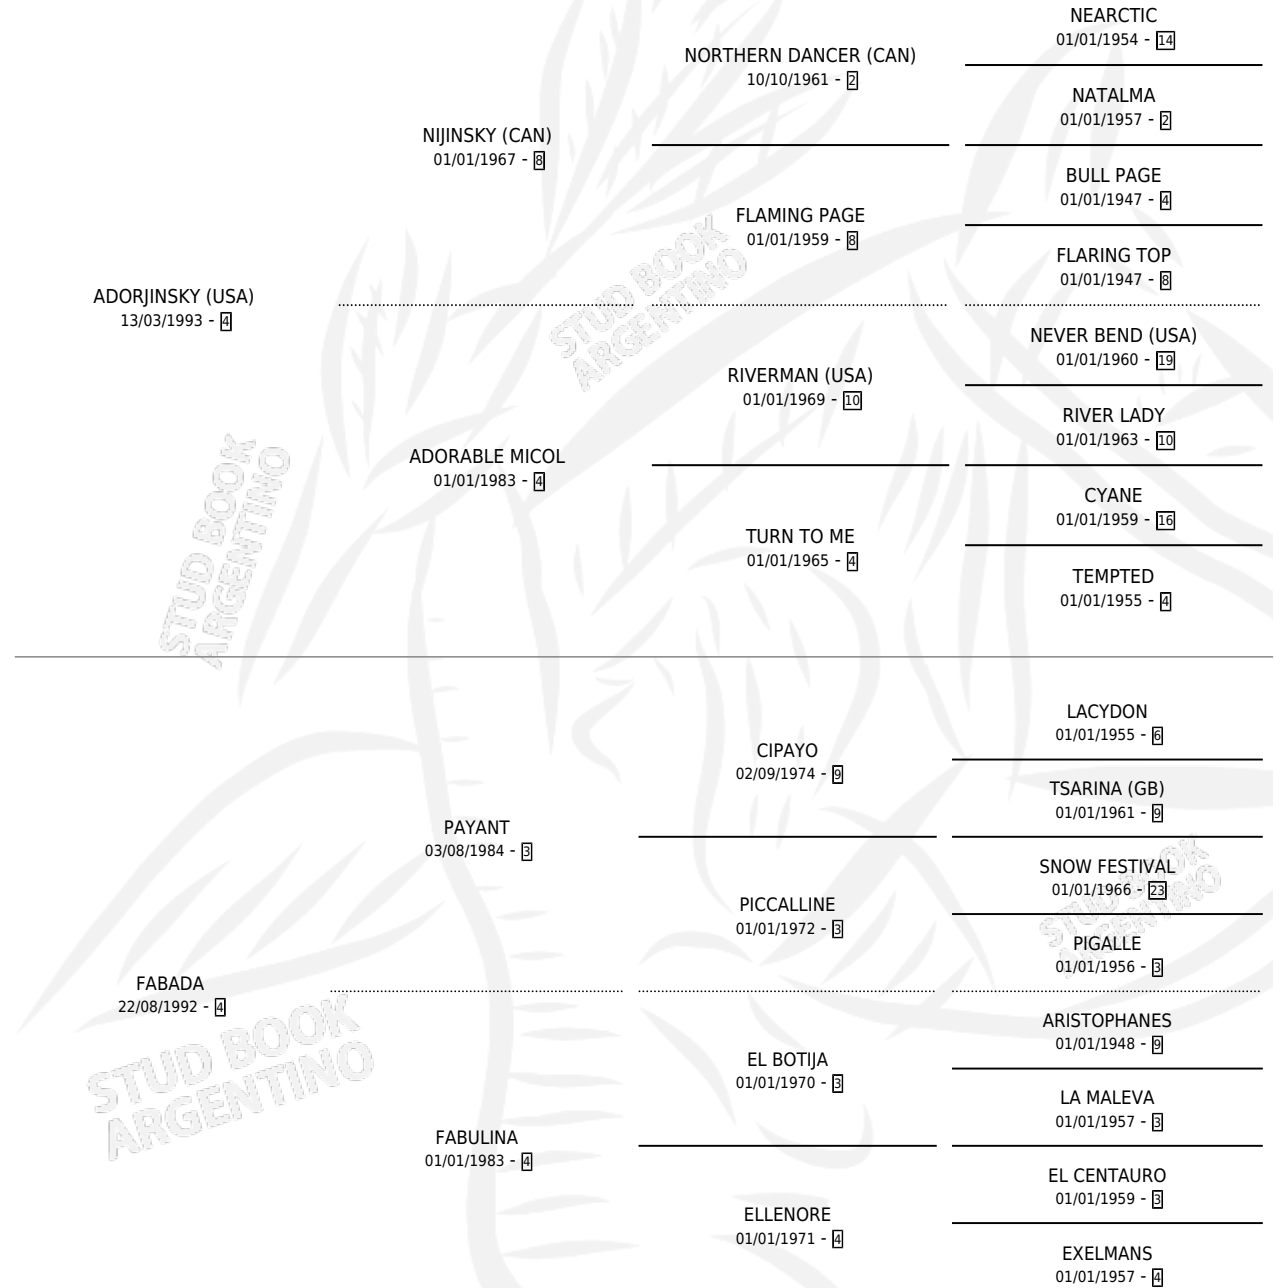

FAQUEIRO

por **ADORJINSKY (USA)** y **FABADA** por **PAYANT**

Argentina · Macho · Zaino · SP · 27/08/2010
Familia 4-k · Volumen 40

ESTADO

TIPIFICACIÓN SANGUÍNEA	X
TIPIFICACIÓN POR ADN	X
PASAPORTE	X
IDENTIFICACIÓN POR MICROCHIP	X
REPRODUCTOR	X

Lugar de nacimiento: Dilu

Criador: Dilu

PEDIGREE

FAQUEIRO

Datos oficiales del Stud Book Argentino

Documento generado el 28/04/2026

studbook.org.ar