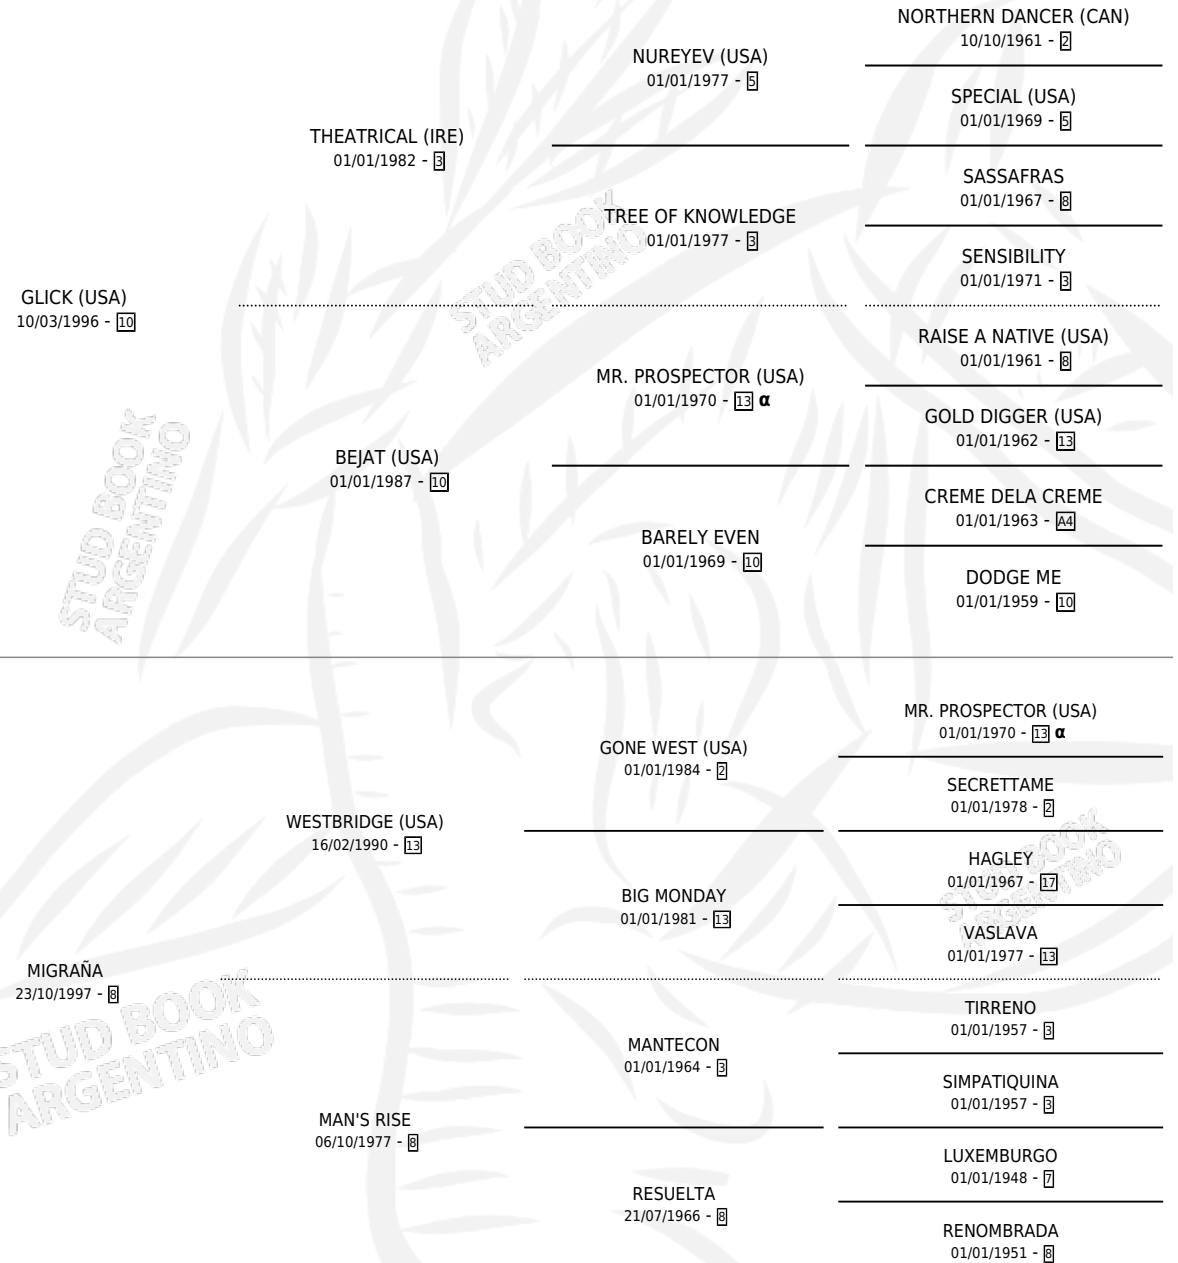

MAGNIFIQUE

por GLICK (USA) y MIGRAÑA por WESTBRIDGE (USA)

Argentina · Hembra · Zaino · SP · 23/08/2010
Familia 8-k · Volumen 40

ESTADO

TIPIFICACIÓN SANGUÍNEA	X
TIPIFICACIÓN POR ADN	✓
PASAPORTE	✓
IDENTIFICACIÓN POR MICROCHIP	✓
REPRODUCTOR	✓

Lugar de nacimiento: Dilu

Criador: Dilu

PEDIGREE

INBREEDING : α

CAMPAÑA

Solo carreras oficiales de Argentina

POR EDAD

EDAD	CC	1°	2°	3°	4°	5°	NP	CLC	CLG	CLCG1	CLGG1	IMPORTE	GANANCIA / CC
3 AÑOS	2	0	0	0	0	0	2	0	0	0	0	\$0	\$0
TOTALES	2	0	0	0	0	0	2	0	0	0	0	\$0	\$0
%		0.0%	0.0%	0.0%	0.0%	0.0%	100%	0.0%	0.0%	0.0%	0.0%		