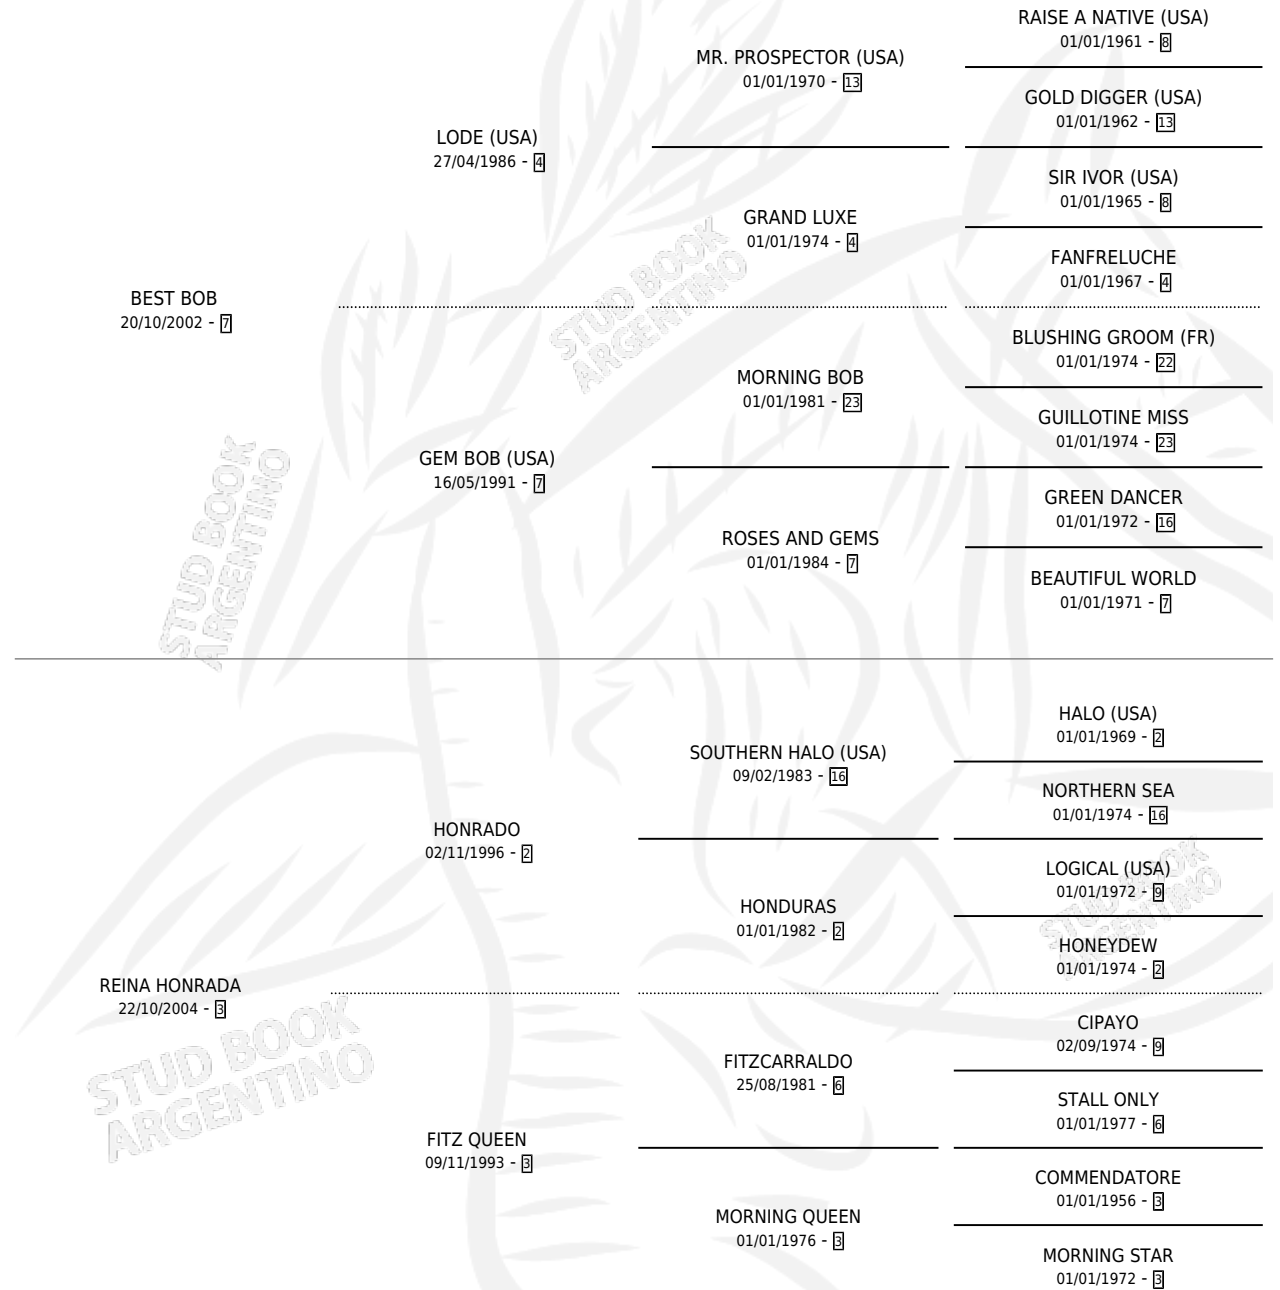

LEHMEYEN

por **BEST BOB** y **REINA HONRADA** por **HONRADO**

Argentina · Macho · Zaino · SP · 01/09/2010
Familia 3-d · Volumen 40

ESTADO

TIPIFICACIÓN SANGUÍNEA	X
TIPIFICACIÓN POR ADN	✓
PASAPORTE	✓
IDENTIFICACIÓN POR MICROCHIP	✓
REPRODUCTOR	X

Lugar de nacimiento: Campo particular

Criador: Lanfranchi Roberto Jose Sucesion

PEDIGREE

CAMPAÑA

Solo carreras oficiales de Argentina

POR EDAD

EDAD	CC	1°	2°	3°	4°	5°	NP	CLC	CLG	CLCG1	CLGG1	IMPORTE	GANANCIA / CC
4 AÑOS	3	0	0	0	0	0	3	0	0	0	0	\$0	\$0
5 AÑOS	9	0	2	0	0	0	7	0	0	0	0	\$26,670	\$2,963
TOTALES	12	0	2	0	0	0	10	0	0	0	0	\$26,670	\$2,223
%		0.0%	16.7%	0.0%	0.0%	0.0%	83.3%	0.0%	0.0%	0.0%	0.0%		