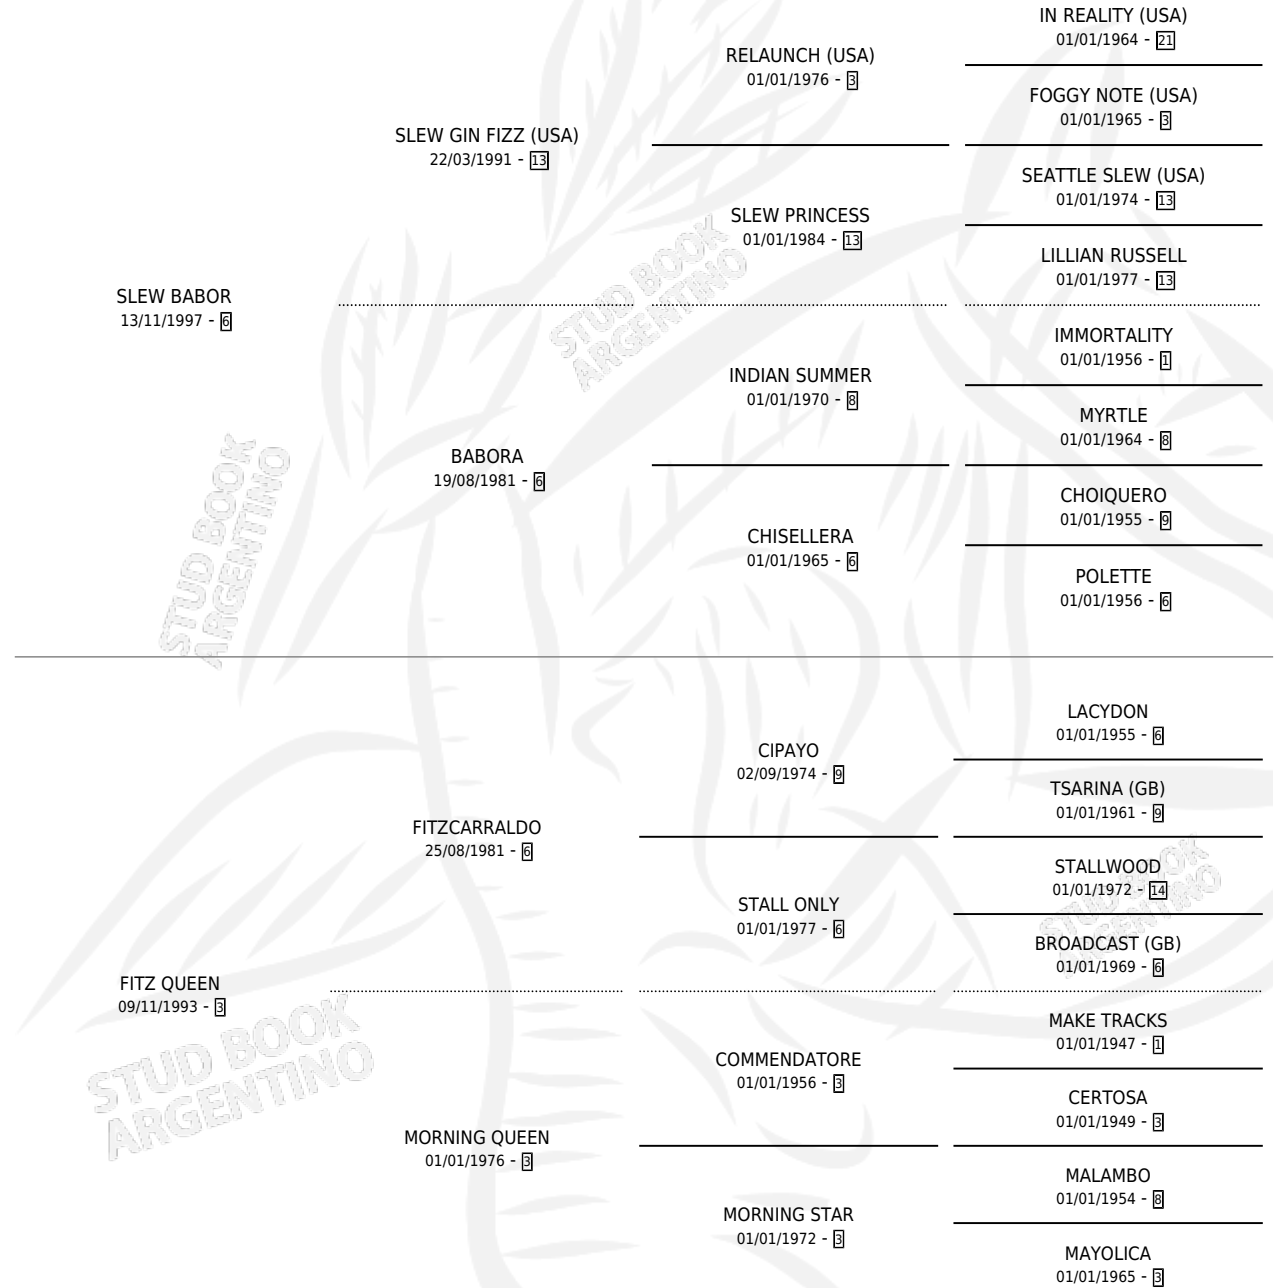

QUEEN BABOR

por SLEW BABOR y FITZ QUEEN por FITZCARRALDO

Argentina · Hembra · Zaino · SP · 25/08/2010
Familia 3-d · Volumen 40

ESTADO

TIPIFICACIÓN SANGUÍNEA	X
TIPIFICACIÓN POR ADN	✓
PASAPORTE	✓
IDENTIFICACIÓN POR MICROCHIP	✓
REPRODUCTOR	✓

Lugar de nacimiento: Campo particular
Criador: Lanfranchi Roberto Jose Sucesion

~

HIJOS

	MACHOS	HEMBRAS
1 NACIERON	1	0

SIN ACTUACIONES

PEDIGREE

CAMPAÑA

Solo carreras oficiales de Argentina