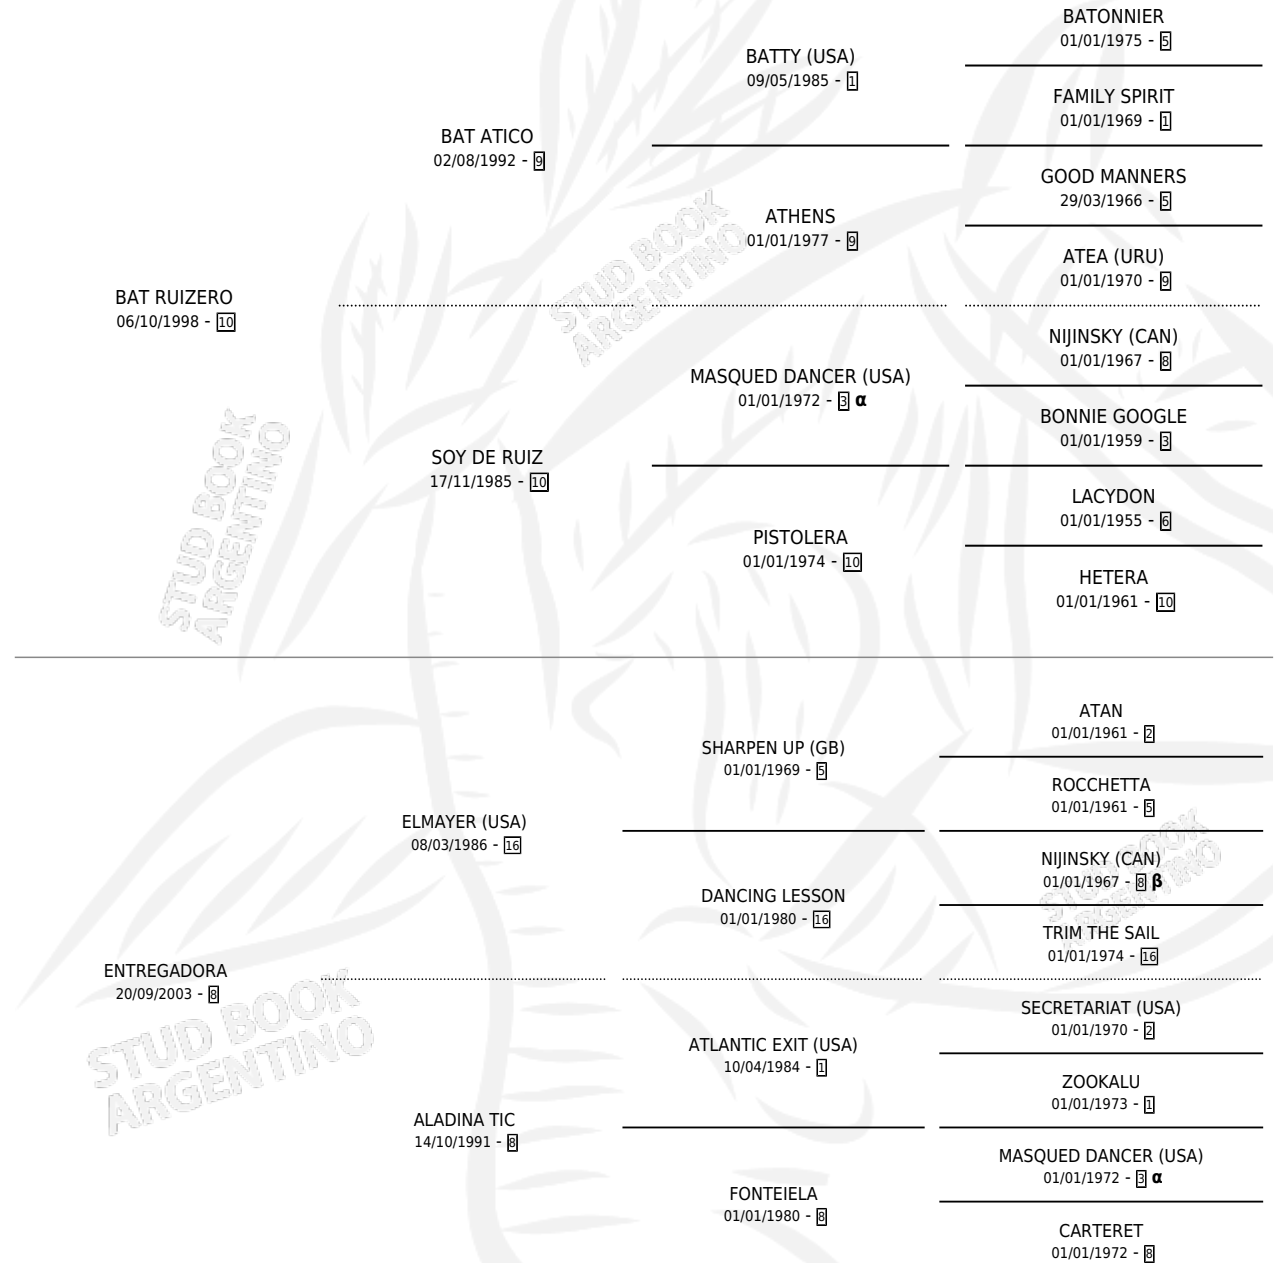

BAT GUILLOTA

por **BAT RUIZERO** y **ENTREGADORA** por **ELMAYER (USA)**

Argentina · Hembra · Alazan · SP · 13/08/2010
Familia 8 · Volumen 40

ESTADO

TIPIFICACIÓN SANGUÍNEA	X
TIPIFICACIÓN POR ADN	✓
PASAPORTE	✓
IDENTIFICACIÓN POR MICROCHIP	✓
REPRODUCTOR	X

Lugar de nacimiento: Los Cesares

Criador: Los Cesares

PEDIGREE

INBREEDING : **α,β**

CAMPAÑA

Solo carreras oficiales de Argentina

POR EDAD

EDAD	CC	1°	2°	3°	4°	5°	NP	CLC	CLG	CLCG1	CLGG1	IMPORTE	GANANCIA / CC
4 AÑOS	1	0	0	0	0	0	1	0	0	0	0	\$0	\$0
TOTALES	1	0	0	0	0	0	1	0	0	0	0	\$0	\$0
%		0.0%	0.0%	0.0%	0.0%	0.0%	100%	0.0%	0.0%	0.0%	0.0%		