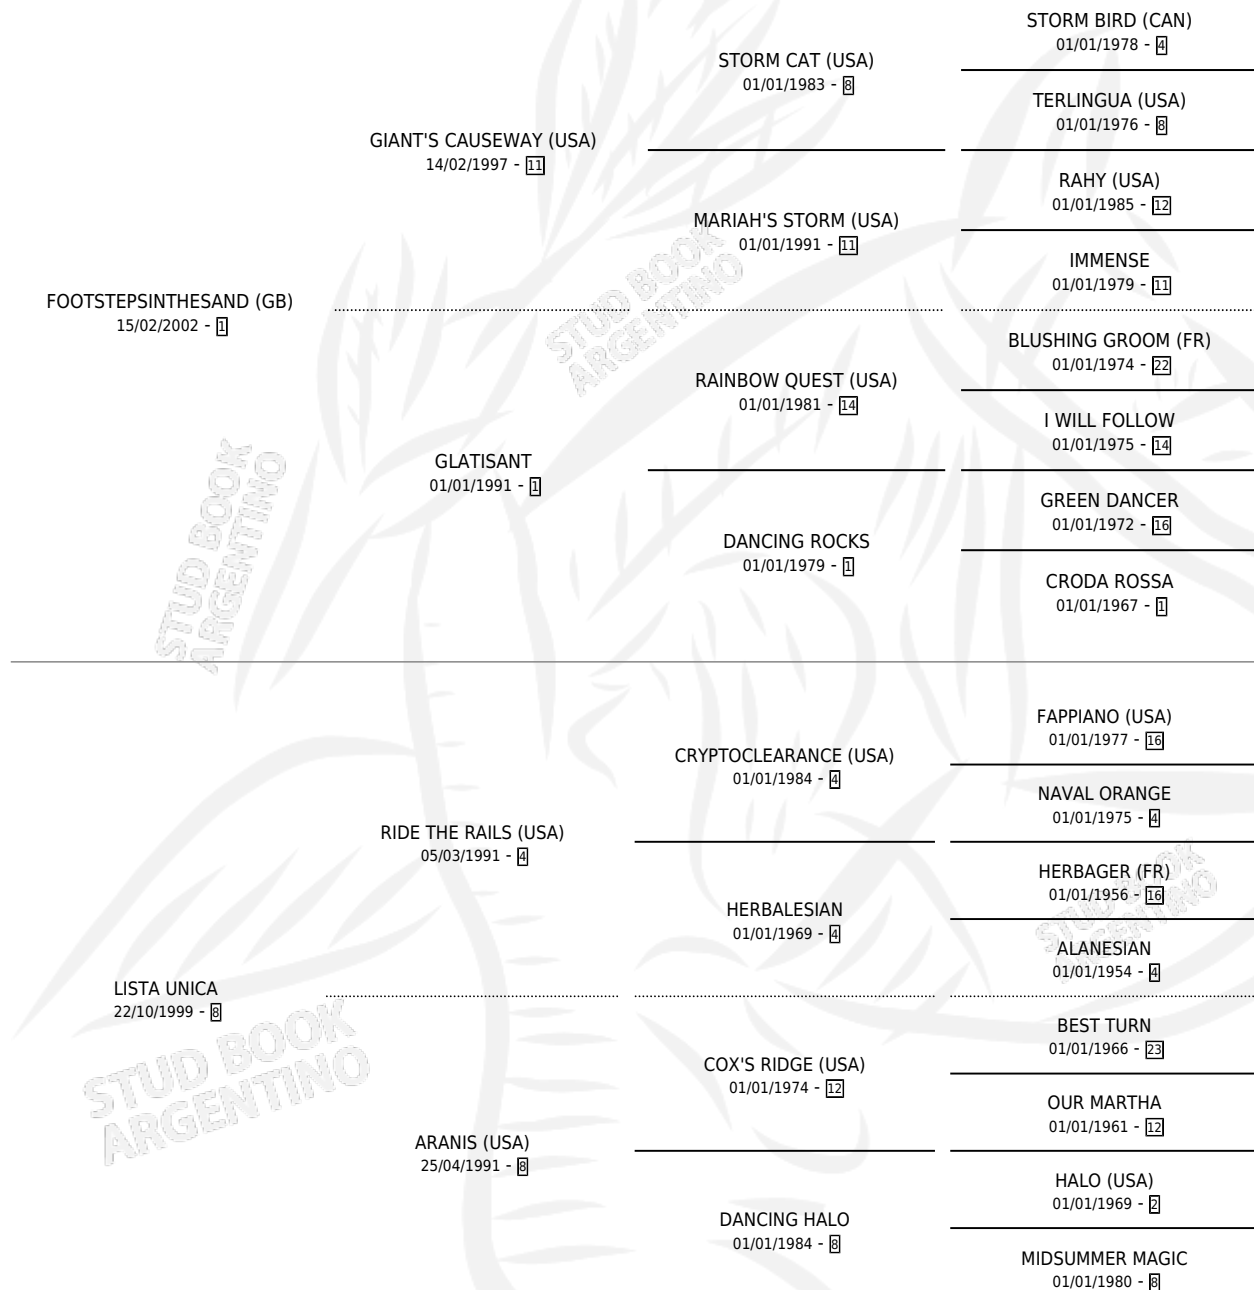

FOOTPRINTSINTHESKY

por FOOTSTEPSINTHESAND (GB) y LISTA UNICA por RIDE THE RAILS (USA)

Argentina · Macho · Alazan · SP · 17/08/2010
Familia 8-f · Volumen 40

ESTADO

TIPIFICACIÓN SANGUÍNEA	X
TIPIFICACIÓN POR ADN	✓
PASAPORTE	✓
IDENTIFICACIÓN POR MICROCHIP	✓
REPRODUCTOR	✓

Lugar de nacimiento: Buenaventura
Criador: Scagnetti Gabriel Enrique

~

HIJOS

	MACHOS	HEMBRAS
11 NACIERON	4	7
2 CORRIERON	0	2
1 GANARON	0	1

0	0	0
GANADORES CL	GANADORES GR	GANADORES G1

PEDIGREE

CAMPAÑA

Solo carreras oficiales de Argentina