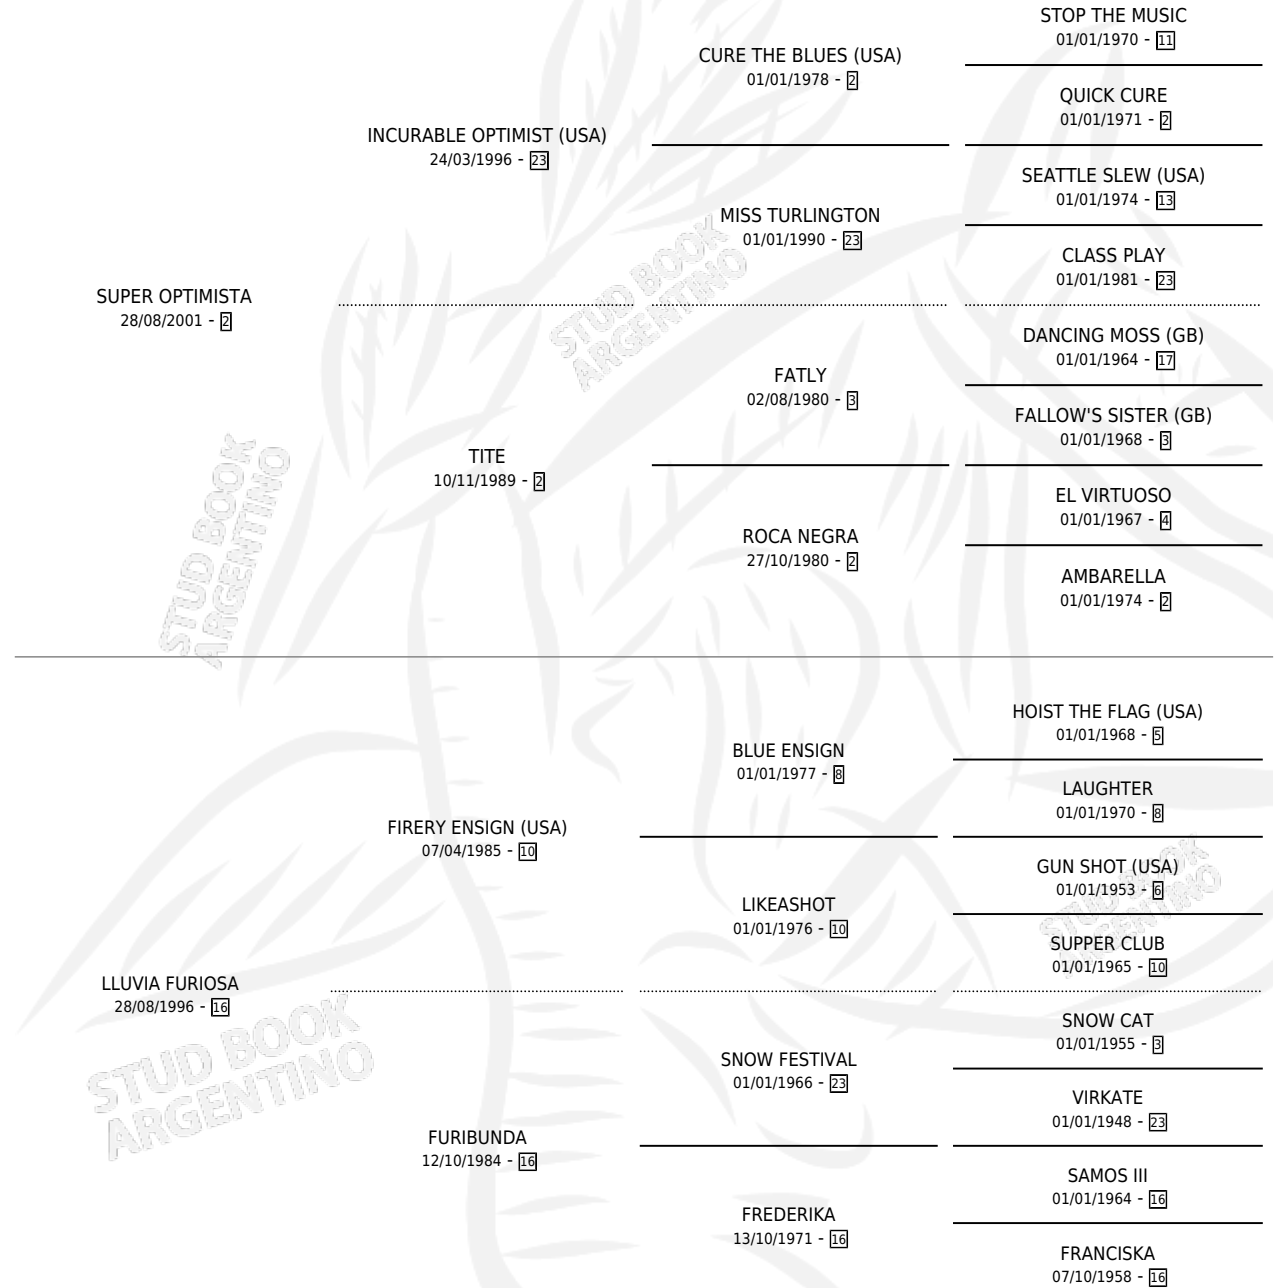

SUPER ELEGANTE

por SUPER OPTIMISTA y LLUVIA FURIOSA por FIRERY
ENSIGN (USA)

Argentina · Macho · Zaino · SP · 02/09/2010
Familia 16-f · Volumen 40

ESTADO

TIPIFICACIÓN SANGUÍNEA	X
TIPIFICACIÓN POR ADN	✓
PASAPORTE	✓
IDENTIFICACIÓN POR MICROCHIP	✓
REPRODUCTOR	X

Lugar de nacimiento: Don Narciso
Criador: Don Narciso

PEDIGREE

CAMPAÑA

Solo carreras oficiales de Argentina

POR EDAD

EDAD	CC	1°	2°	3°	4°	5°	NP	CLC	CLG	CLCG1	CLGG1	IMPORTE	GANANCIA / CC
3 AÑOS	4	0	0	1	0	0	3	0	0	0	0	\$11,600	\$2,900
4 AÑOS	1	0	0	0	0	0	1	0	0	0	0	\$0	\$0
TOTALES	5	0	0	1	0	0	4	0	0	0	0	\$11,600	\$2,320
%		0.0%	0.0%	20.0%	0.0%	0.0%	80.0%	0.0%	0.0%	0.0%	0.0%		