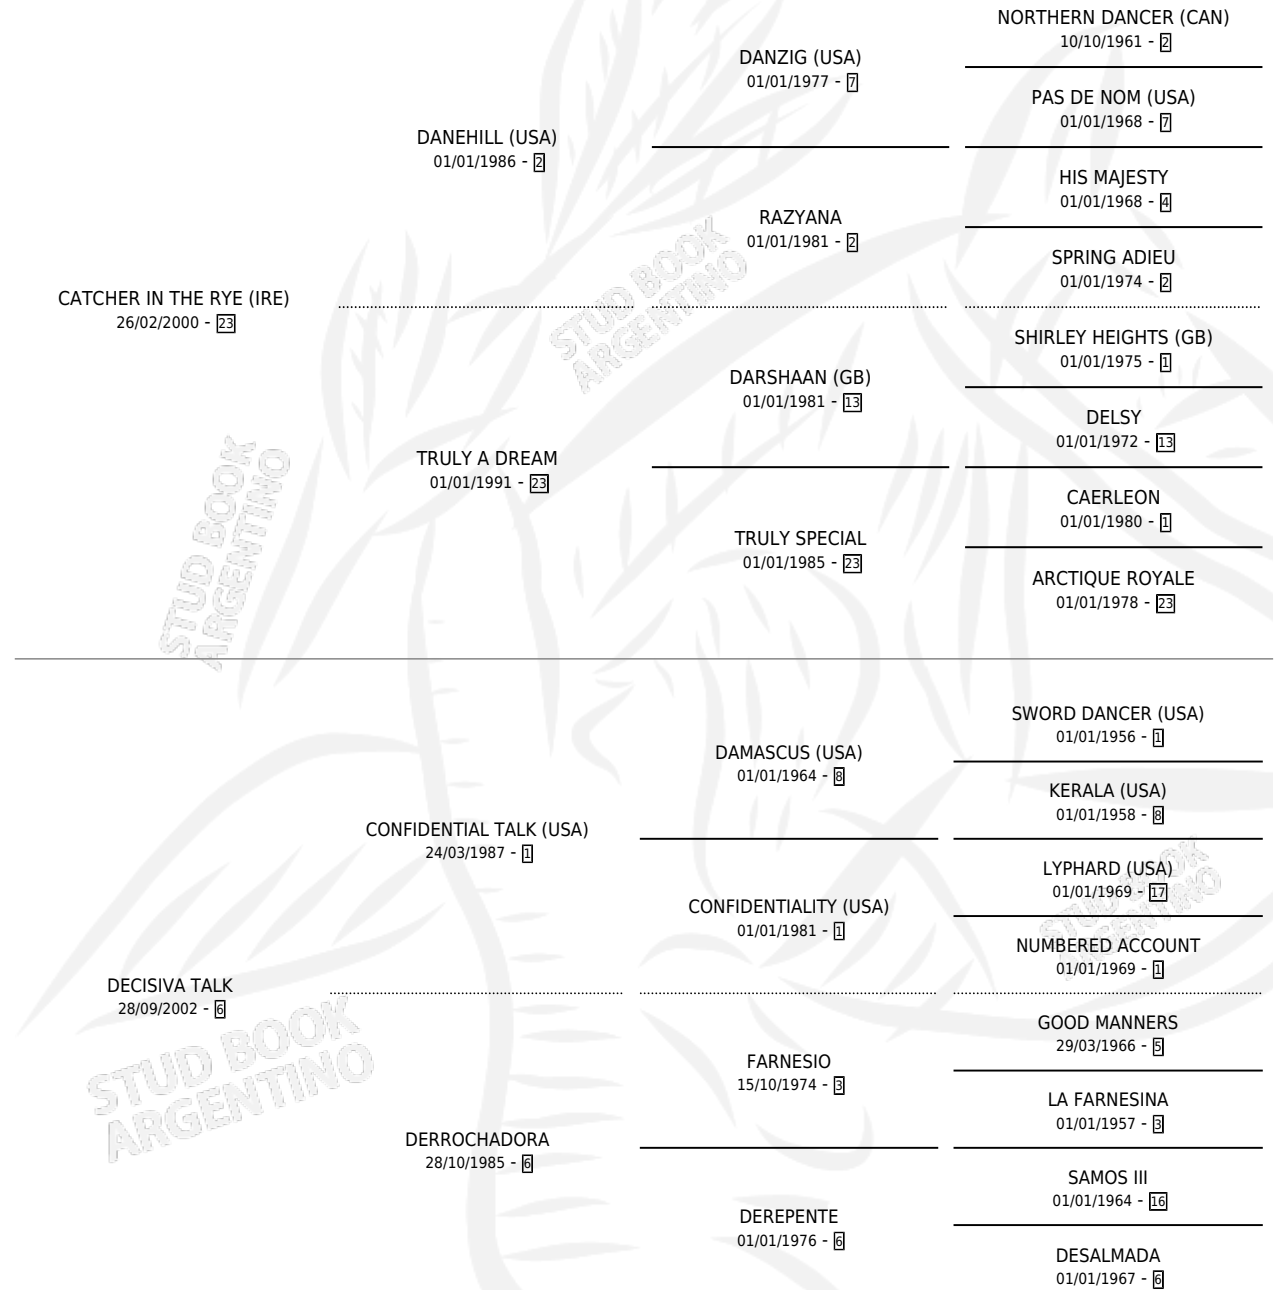

DECISIVA CATCH

por **CATCHER IN THE RYE (IRE)** y **DECISIVA TALK** por **CONFIDENTIAL TALK (USA)**

Argentina · Hembra · Zaino · SP · 22/07/2010
Familia 6-a · Volumen 40

ESTADO

TIPIFICACIÓN SANGUÍNEA	X
TIPIFICACIÓN POR ADN	✓
PASAPORTE	✓
IDENTIFICACIÓN POR MICROCHIP	✓
REPRODUCTOR	✓

Lugar de nacimiento: Las Retamas
Criador: Las Retamas

~

HIJOS

	MACHOS	HEMBRAS
5 NACIERON	5	0
SIN ACTUACIONES		

PEDIGREE

CAMPAÑA

Solo carreras oficiales de Argentina

POR EDAD