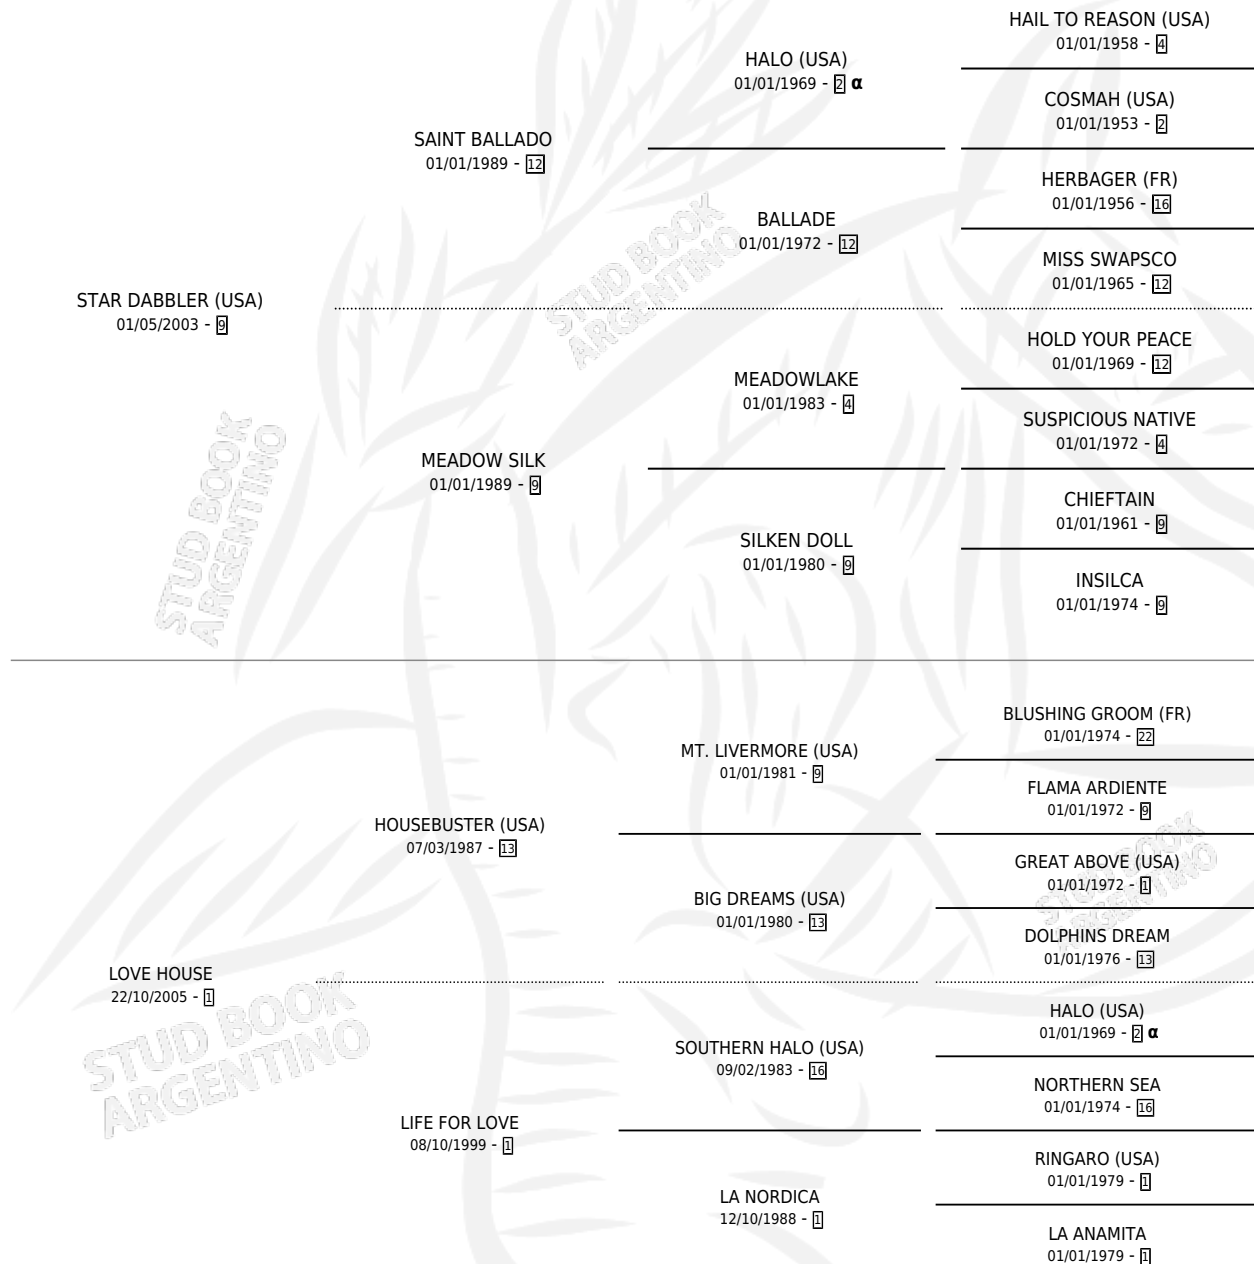

LOVE STAR

por **STAR DABBLER (USA)** y **LOVE HOUSE** por **HOUSEBUSTER (USA)**

Argentina · Hembra · Alazan · SP · 18/09/2010
Familia 1-e · Volumen 40

ESTADO

TIPIFICACIÓN SANGUÍNEA	X
TIPIFICACIÓN POR ADN	✓
PASAPORTE	✓
IDENTIFICACIÓN POR MICROCHIP	✓
REPRODUCTOR	✓

Lugar de nacimiento: Las Retamas
Criador: Las Retamas

~

HIJOS

	MACHOS	HEMBRAS
2 NACIERON	1	1
SIN ACTUACIONES		

PEDIGREE

INBREEDING : α