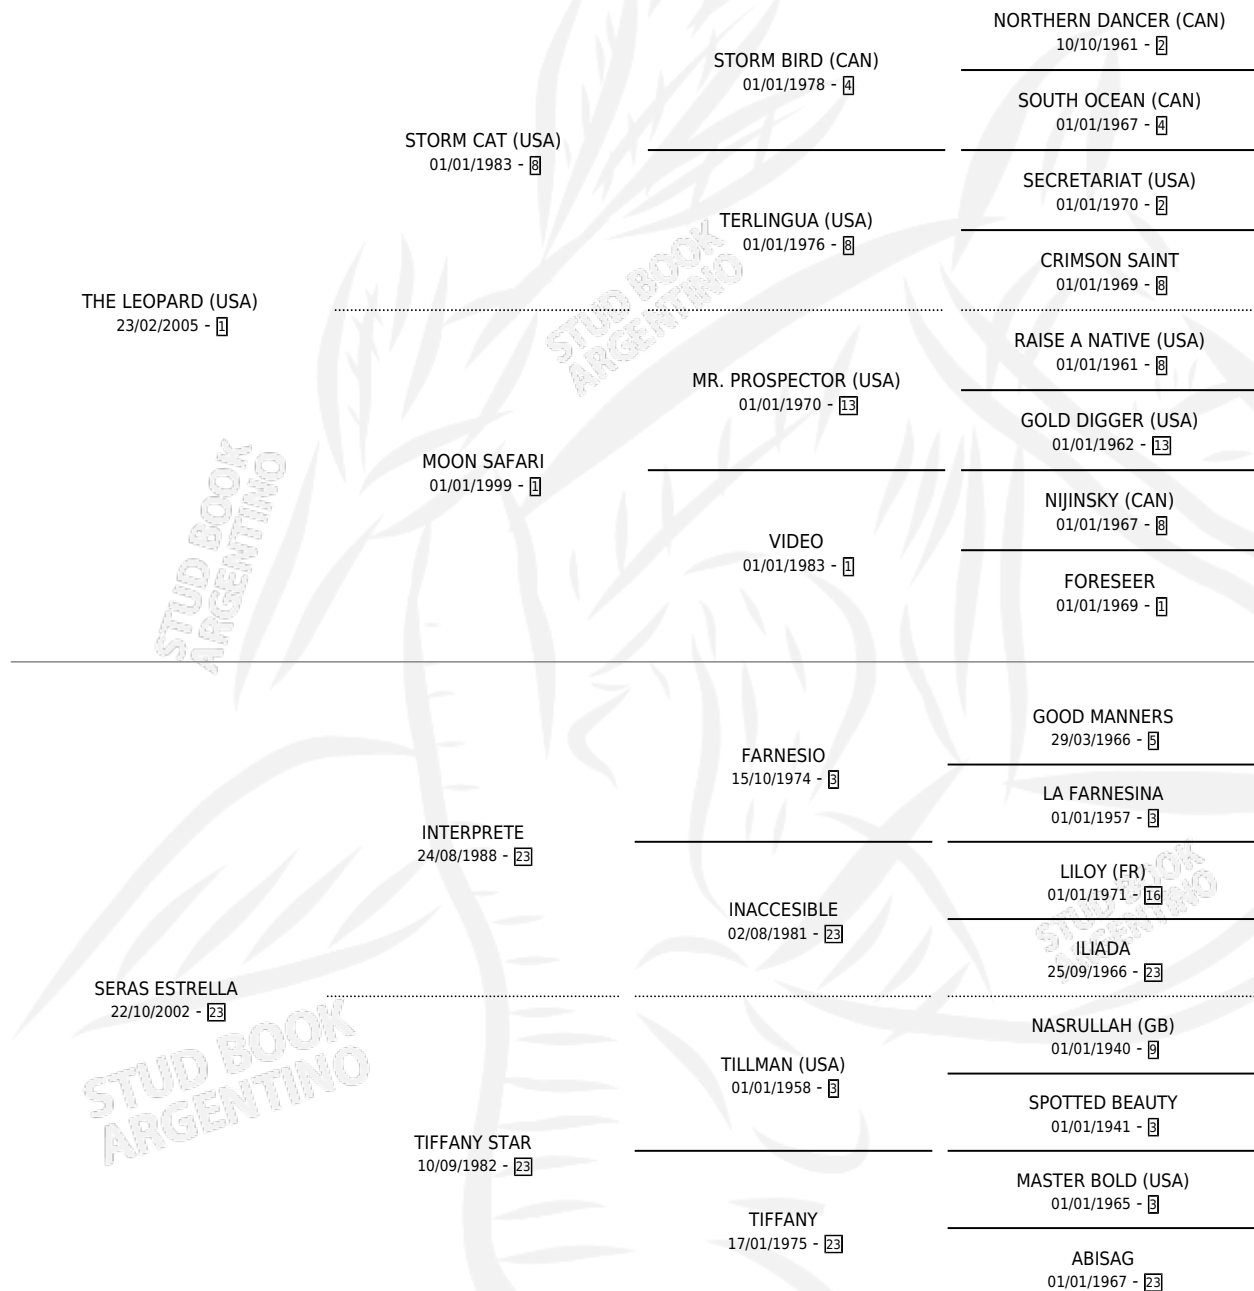

LEOPARD STAR

por THE LEOPARD (USA) y SERAS ESTRELLA por
INTERPRETE

Argentina · Macho · Alazan · SP · 15/09/2010
Familia 23-a · Volumen 40

ESTADO

TIPIFICACIÓN SANGUÍNEA	X
TIPIFICACIÓN POR ADN	✓
PASAPORTE	✓
IDENTIFICACIÓN POR MICROCHIP	✓
REPRODUCTOR	X

Lugar de nacimiento: Etoile
Criador: Sin dato

PEDIGREE

CAMPAÑA

Solo carreras oficiales de Argentina

POR EDAD

EDAD	CC	1°	2°	3°	4°	5°	NP	CLC	CLG	CLCG1	CLGG1	IMPORTE	GANANCIA / CC
3 AÑOS	1	0	0	0	0	0	1	0	0	0	0	\$0	\$0
4 AÑOS	3	0	0	0	0	0	3	0	0	0	0	\$0	\$0
TOTALES	4	0	0	0	0	0	4	0	0	0	0	\$0	\$0
%		0.0%	0.0%	0.0%	0.0%	0.0%	100%	0.0%	0.0%	0.0%	0.0%		