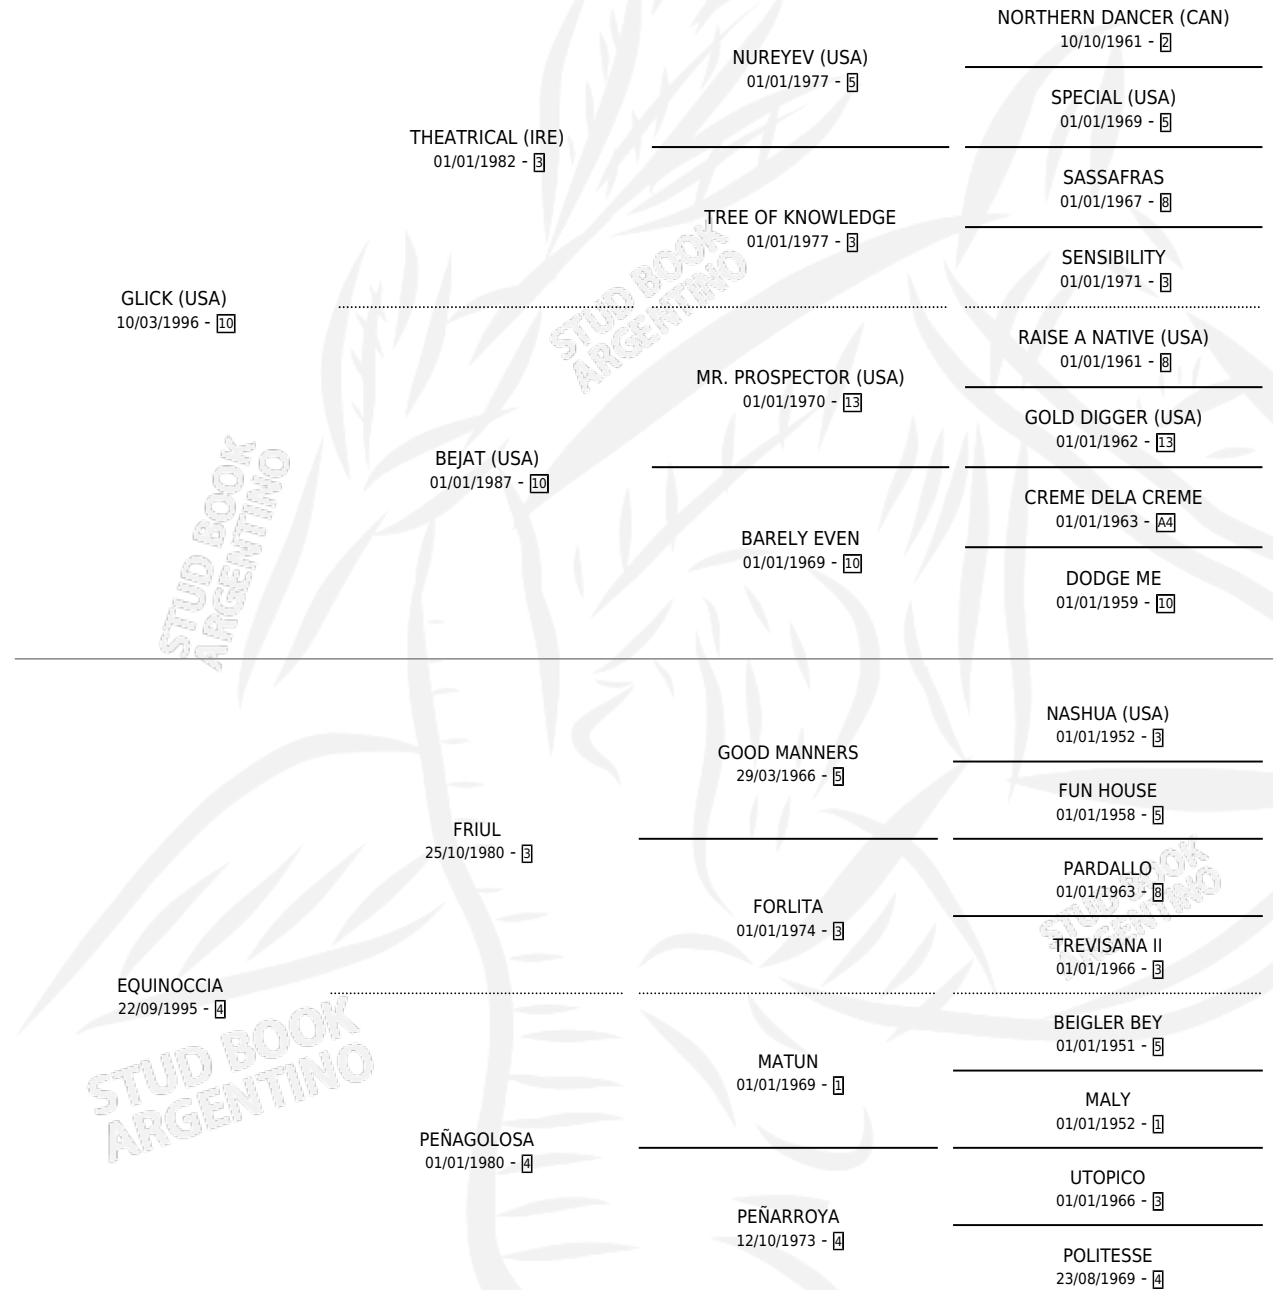

L'OCCITANE

por GLICK (USA) y EQUINOCCIA por FRIUL

Argentina · Hembra · Alazan · SP · 27/08/2010
Familia 4-b · Volumen 40

ESTADO

TIPIFICACIÓN SANGUÍNEA	X
TIPIFICACIÓN POR ADN	✓
PASAPORTE	✓
IDENTIFICACIÓN POR MICROCHIP	✓
REPRODUCTOR	✓

Lugar de nacimiento: Dilu

Criador: Dilu

PEDIGREE

S

mientos 0 / Efectividad 0.00%

PADRILLO	PRODUCTO	CRIADOR	1ER SERVICIO	ÚLTIMO SERVICIO
AY'AMOOOR	∅		25/12/2019	27/12/2019
L'OCCITANE	∅		27/12/2018	30/12/2018
Datos oficiales del Stud Book Argentino	∅		16/11/2017	18/11/2017
AY'AMOOOR	∅		06/12/2016	08/12/2016
studbook.org.ar	∅		28/09/2015	01/10/2015
AY'AMOOOR	∅		18/10/2014	13/11/2014
BUDDHA (USA)	∅			