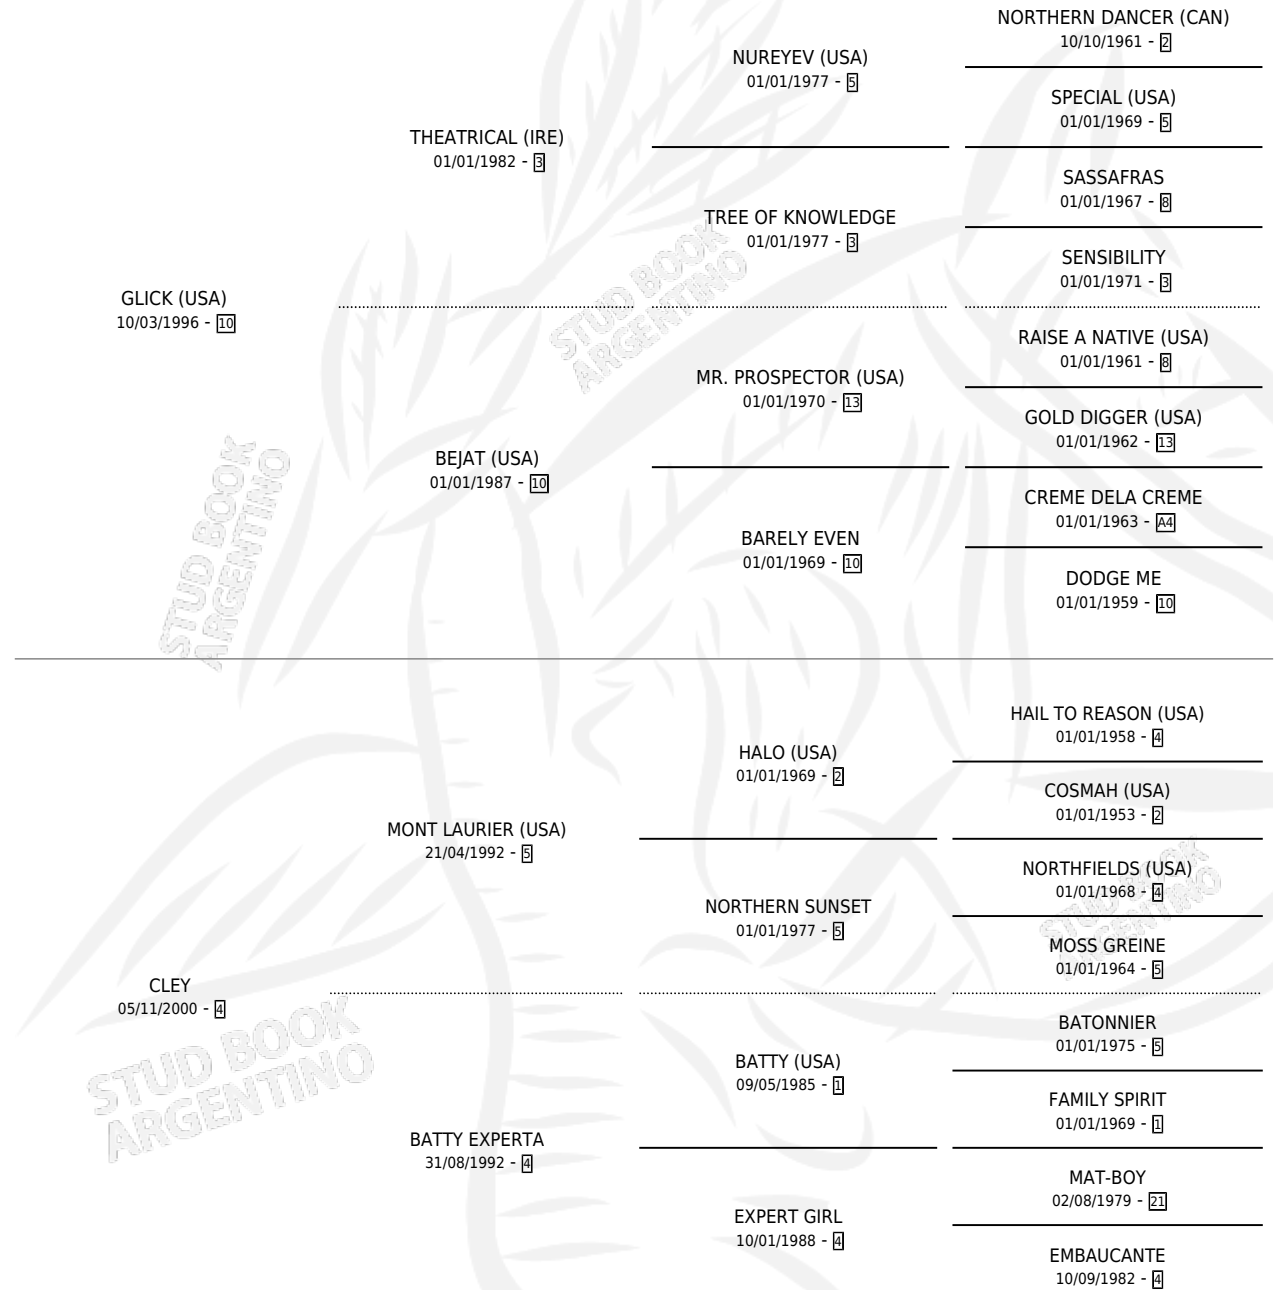

CLEO

por GLICK (USA) y CLEY por MONT LAURIER (USA)

Argentina · Hembra · Zaino · SP · 28/08/2010
Familia 4-k · Volumen 40

ESTADO

TIPIFICACIÓN SANGUÍNEA	X
TIPIFICACIÓN POR ADN	✓
PASAPORTE	✓
IDENTIFICACIÓN POR MICROCHIP	✓
REPRODUCTOR	X

Lugar de nacimiento: Dilu

Criador: Dilu

PEDIGREE

CAMPAÑA

Solo carreras oficiales de Argentina

POR EDAD

EDAD	CC	1°	2°	3°	4°	5°	NP	CLC	CLG	CLCG1	CLGG1	IMPORTE	GANANCIA / CC
3 AÑOS	2	1	1	0	0	0	0	0	0	0	0	\$68,900	\$34,450
4 AÑOS	3	0	0	0	0	1	2	0	0	0	0	\$7,120	\$2,373
5 AÑOS	2	0	0	0	0	0	2	0	0	0	0	\$0	\$0
TOTALES	7	1	1	0	0	1	4	0	0	0	0	\$76,020	\$10,860
%		14.3%	14.3%	0.0%	0.0%	14.3%	57.1%	0.0%	0.0%	0.0%	0.0%		

Ganadora en La Plata - \$76,020, a los 3 años.

POR DISTANCIA

HIPODROMO	CC	1°	2°	3°	4°	5°	NP	CLC	CLG	CLCG1	CLGG1	IMPORTE
LA PLATA	7	1	1	0	0	1	4	0	0	0	0	\$76,020
1400 MTS	3	0	0	0	0	1	2	0	0	0	0	\$4,480
1200 MTS	1	0	0	0	0	0	1	0	0	0	0	\$0
1700 MTS	1	0	0	0	0	0	1	0	0	0	0	\$2,640
1600 MTS	2	1	1	0	0	0	0	0	0	0	0	\$68,900