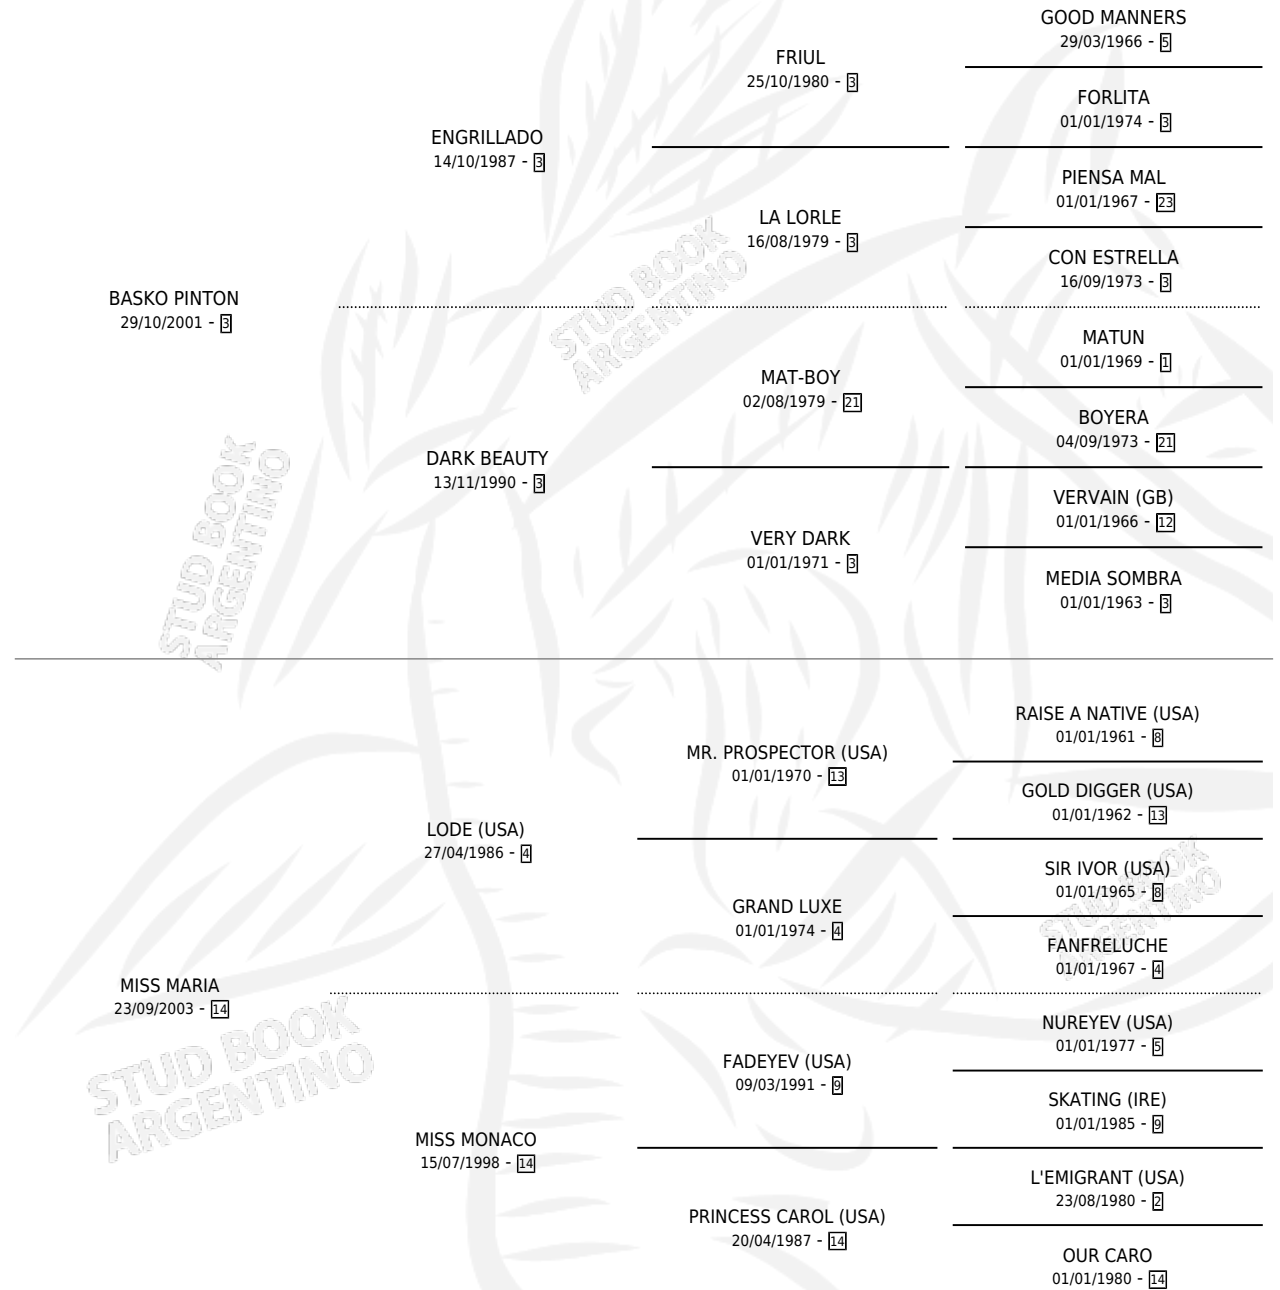

ESTATE ATENTO

por **BASKO PINTON** y **MISS MARIA** por **LODE (USA)**

Argentina · Macho · Zaino Colorado · SP · 01/09/2010
Familia 14-f · Volumen 40

ESTADO

TIPIFICACIÓN SANGUÍNEA	X
TIPIFICACIÓN POR ADN	✓
PASAPORTE	X
IDENTIFICACIÓN POR MICROCHIP	✓
REPRODUCTOR	X

Lugar de nacimiento: Los Criadores

Criador: Los Criadores

PEDIGREE

ESTATE ATENTO

Datos oficiales del Stud Book Argentino

Documento generado el 09/05/2026

studbook.org.ar