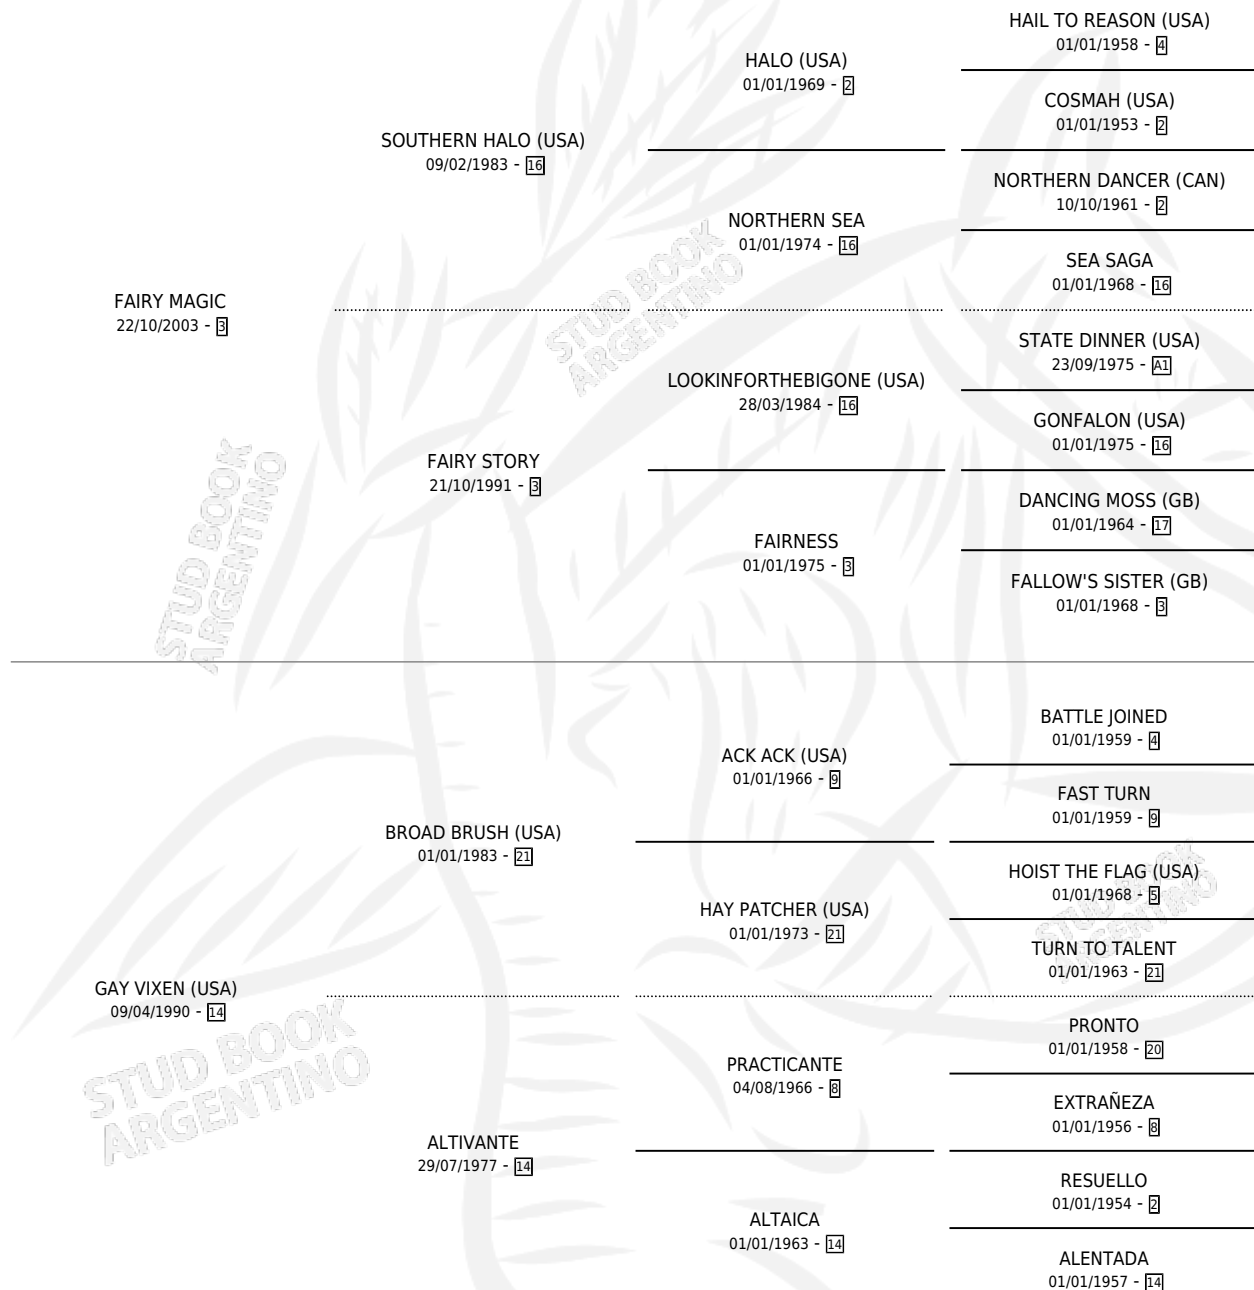

FAIRY VIXEN

por **FAIRY MAGIC** y **GAY VIXEN (USA)** por **BROAD BRUSH (USA)**

Argentina · Hembra · Zaino · SP · 18/09/2010
Familia 14-a · Volumen 40

ESTADO

TIPIFICACIÓN SANGUÍNEA	X
TIPIFICACIÓN POR ADN	✓
PASAPORTE	✓
IDENTIFICACIÓN POR MICROCHIP	✓
REPRODUCTOR	✓

Lugar de nacimiento: Caryjuan
Criador: Caryjuan

~

HIJOS

	MACHOS	HEMBRAS
1 NACIERON	0	1
1 CORRIERON	0	1

SIN ACTUACIONES

PEDIGREE