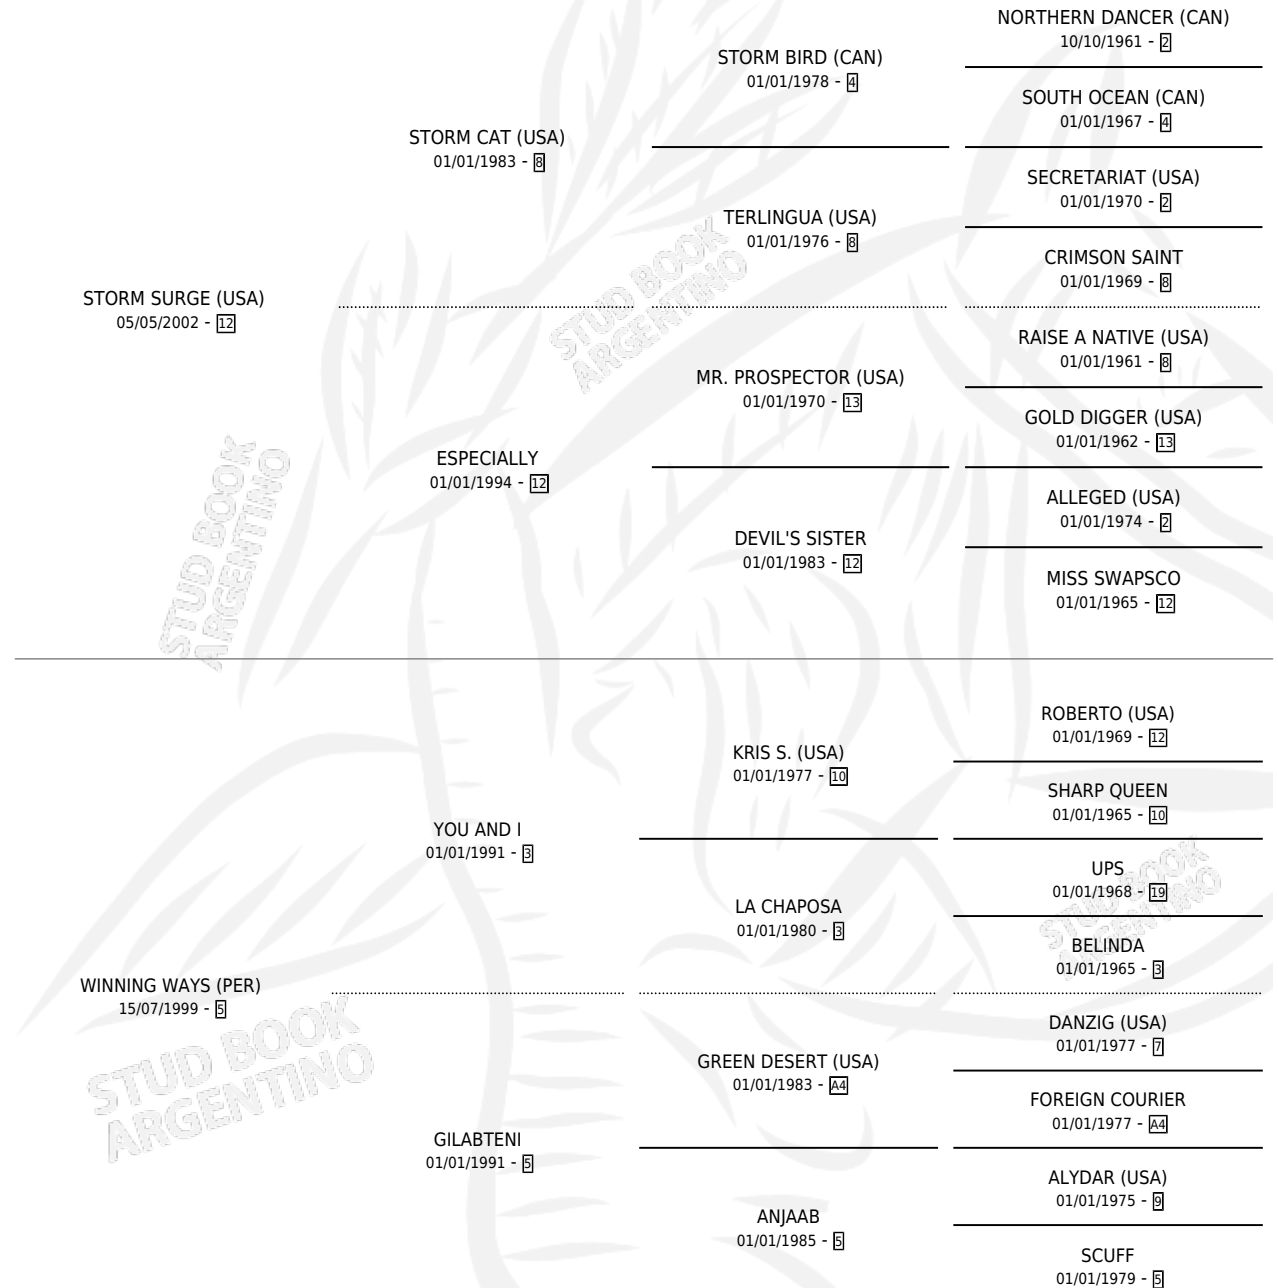

TORMENTA ENAMORADA

por **STORM SURGE (USA)** y **WINNING WAYS (PER)** por **YOU AND I**

Argentina · Hembra · Zaino · SP · 09/08/2010
Familia 5-h · Volumen 40

ESTADO

TIPIFICACIÓN SANGUÍNEA	X
TIPIFICACIÓN POR ADN	✓
PASAPORTE	✓
IDENTIFICACIÓN POR MICROCHIP	✓
REPRODUCTOR	X

Lugar de nacimiento: De La Pomme

Criador: De La Pomme

PEDIGREE

CAMPAÑA

Solo carreras oficiales de Argentina

POR EDAD

EDAD	CC	1°	2°	3°	4°	5°	NP	CLC	CLG	CLCG1	CLGG1	IMPORTE	GANANCIA / CC
3 AÑOS	10	0	1	0	2	1	6	0	0	0	0	\$25,310	\$2,531
4 AÑOS	11	1	0	4	2	2	2	0	0	0	0	\$122,980	\$11,180
5 AÑOS	1	0	0	0	0	0	1	0	0	0	0	\$0	\$0
TOTALES	22	1	1	4	4	3	9	0	0	0	0	\$148,290	\$6,740
%		4.5%	4.5%	18.2%	18.2%	13.6%	40.9%	0.0%	0.0%	0.0%	0.0%		