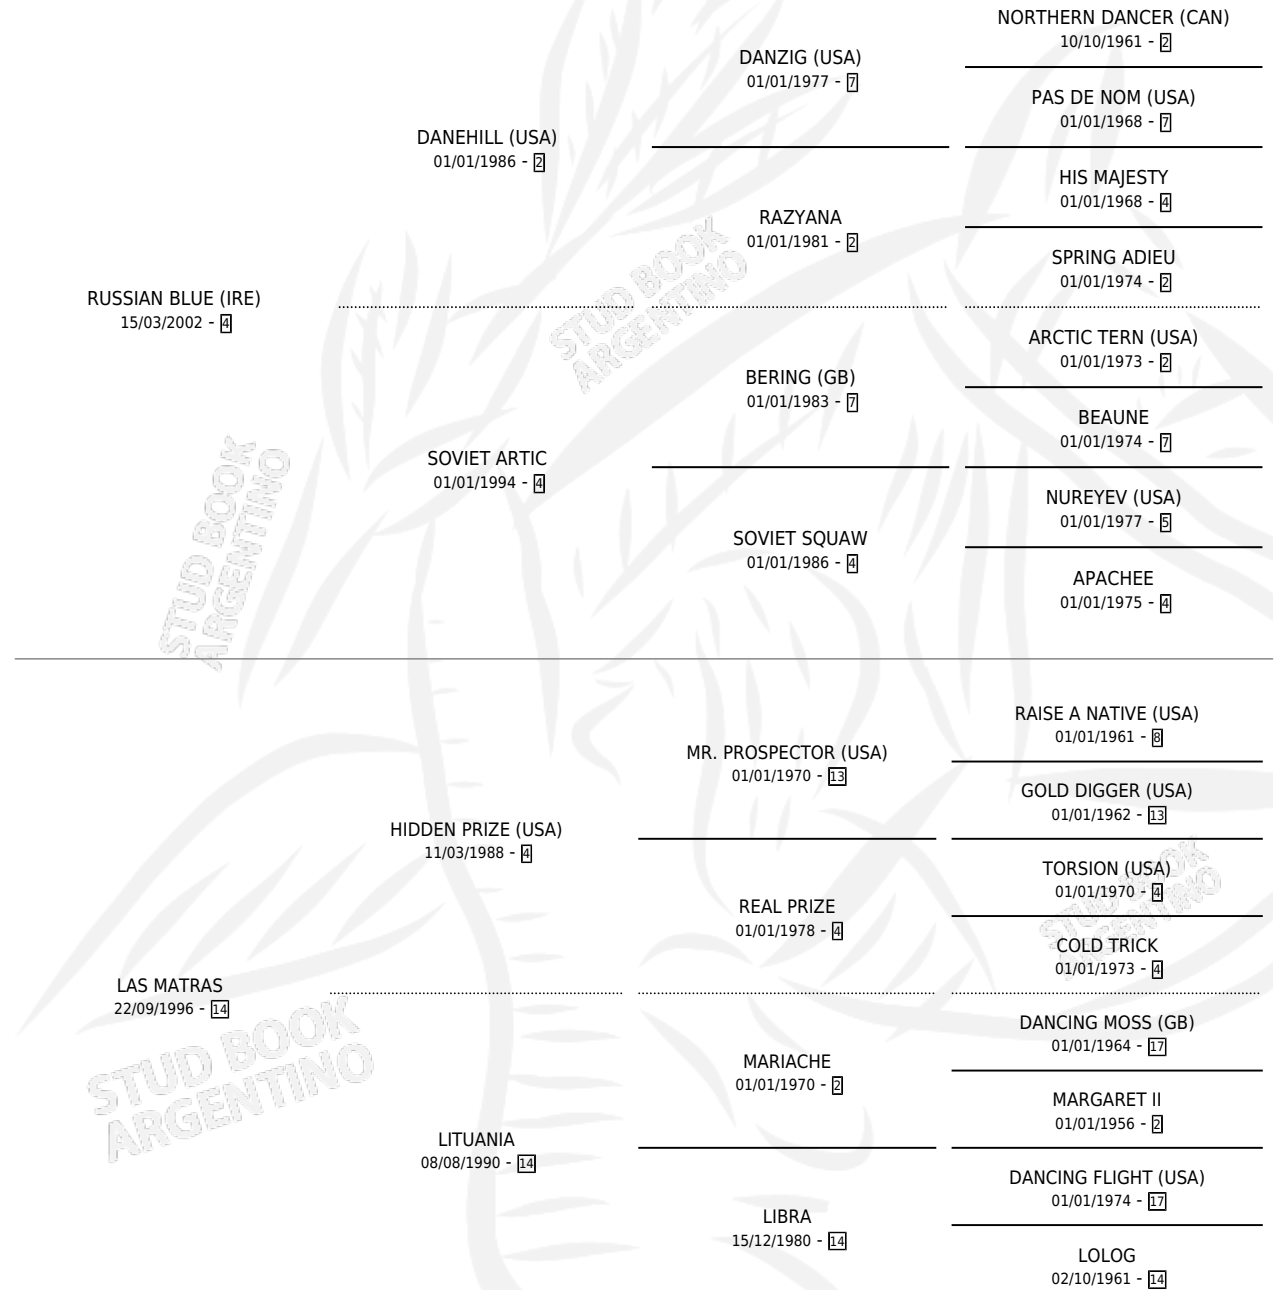

MATRERO AZUL

por **RUSSIAN BLUE (IRE)** y **LAS MATRAS** por **HIDDEN PRIZE (USA)**

Argentina · Macho · Alazan · SP · 05/09/2010
Familia 14-e · Volumen 40

ESTADO

TIPIFICACIÓN SANGUÍNEA	X
TIPIFICACIÓN POR ADN	✓
PASAPORTE	✓
IDENTIFICACIÓN POR MICROCHIP	✓
REPRODUCTOR	X

Lugar de nacimiento: La Posta
Criador: Siele Gustavo Alberto

PEDIGREE

CAMPAÑA

Solo carreras oficiales de Argentina

POR EDAD

EDAD	CC	1°	2°	3°	4°	5°	NP	CLC	CLG	CLCG1	CLGG1	IMPORTE	GANANCIA / CC
5 AÑOS	2	0	0	0	0	0	2	0	0	0	0	\$0	\$0
6 AÑOS	1	0	0	0	0	0	1	0	0	0	0	\$0	\$0
TOTALES	3	0	0	0	0	0	3	0	0	0	0	\$0	\$0
%		0.0%	0.0%	0.0%	0.0%	0.0%	100%	0.0%	0.0%	0.0%	0.0%		