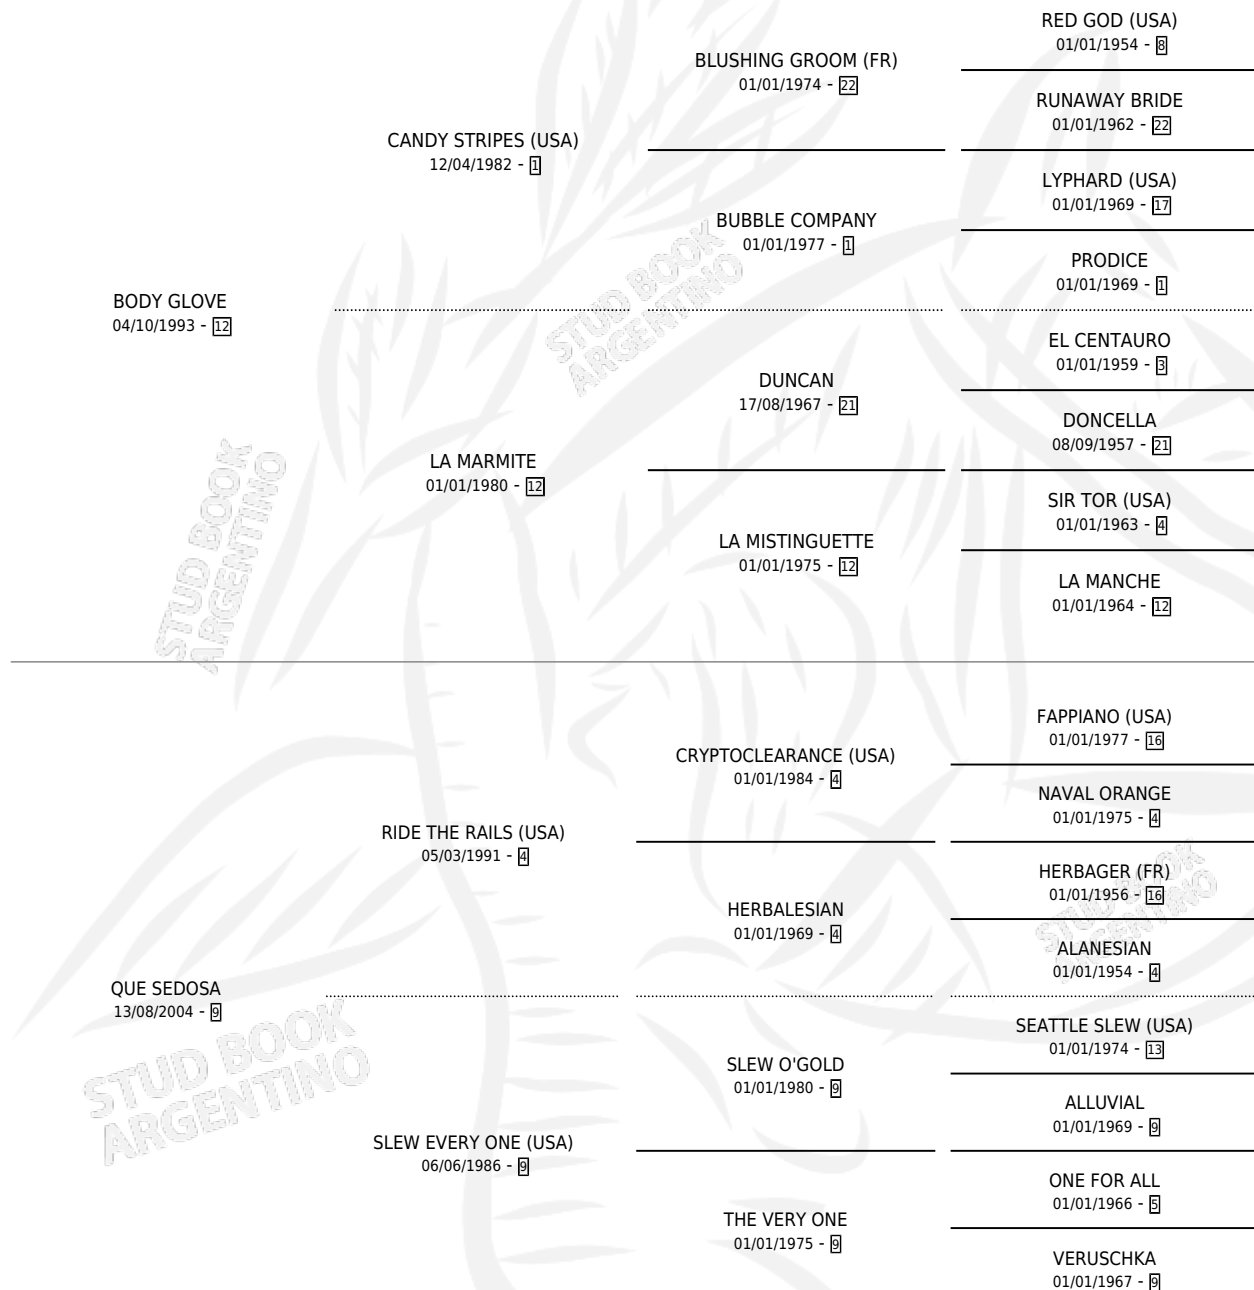

NIÑO TORRES

por **BODY GLOVE** y **QUE SEDOSA** por **RIDE THE RAILS**
(USA)

Argentina · Macho · Zaino · SP · 07/09/2010
Familia 9-f · Volumen 40

ESTADO

TIPIFICACIÓN SANGUÍNEA	X
TIPIFICACIÓN POR ADN	✓
PASAPORTE	✓
IDENTIFICACIÓN POR MICROCHIP	✓
REPRODUCTOR	X

Lugar de nacimiento: Don Yayo
Criador: El Chinchorro

PEDIGREE

CAMPAÑA

Solo carreras oficiales de Argentina

POR EDAD

EDAD	CC	1°	2°	3°	4°	5°	NP	CLC	CLG	CLCG1	CLGG1	IMPORTE	GANANCIA / CC
3 AÑOS	1	0	0	0	0	0	1	0	0	0	0	\$0	\$0
TOTALES	1	0	0	0	0	0	1	0	0	0	0	\$0	\$0
%		0.0%	0.0%	0.0%	0.0%	0.0%	100%	0.0%	0.0%	0.0%	0.0%		