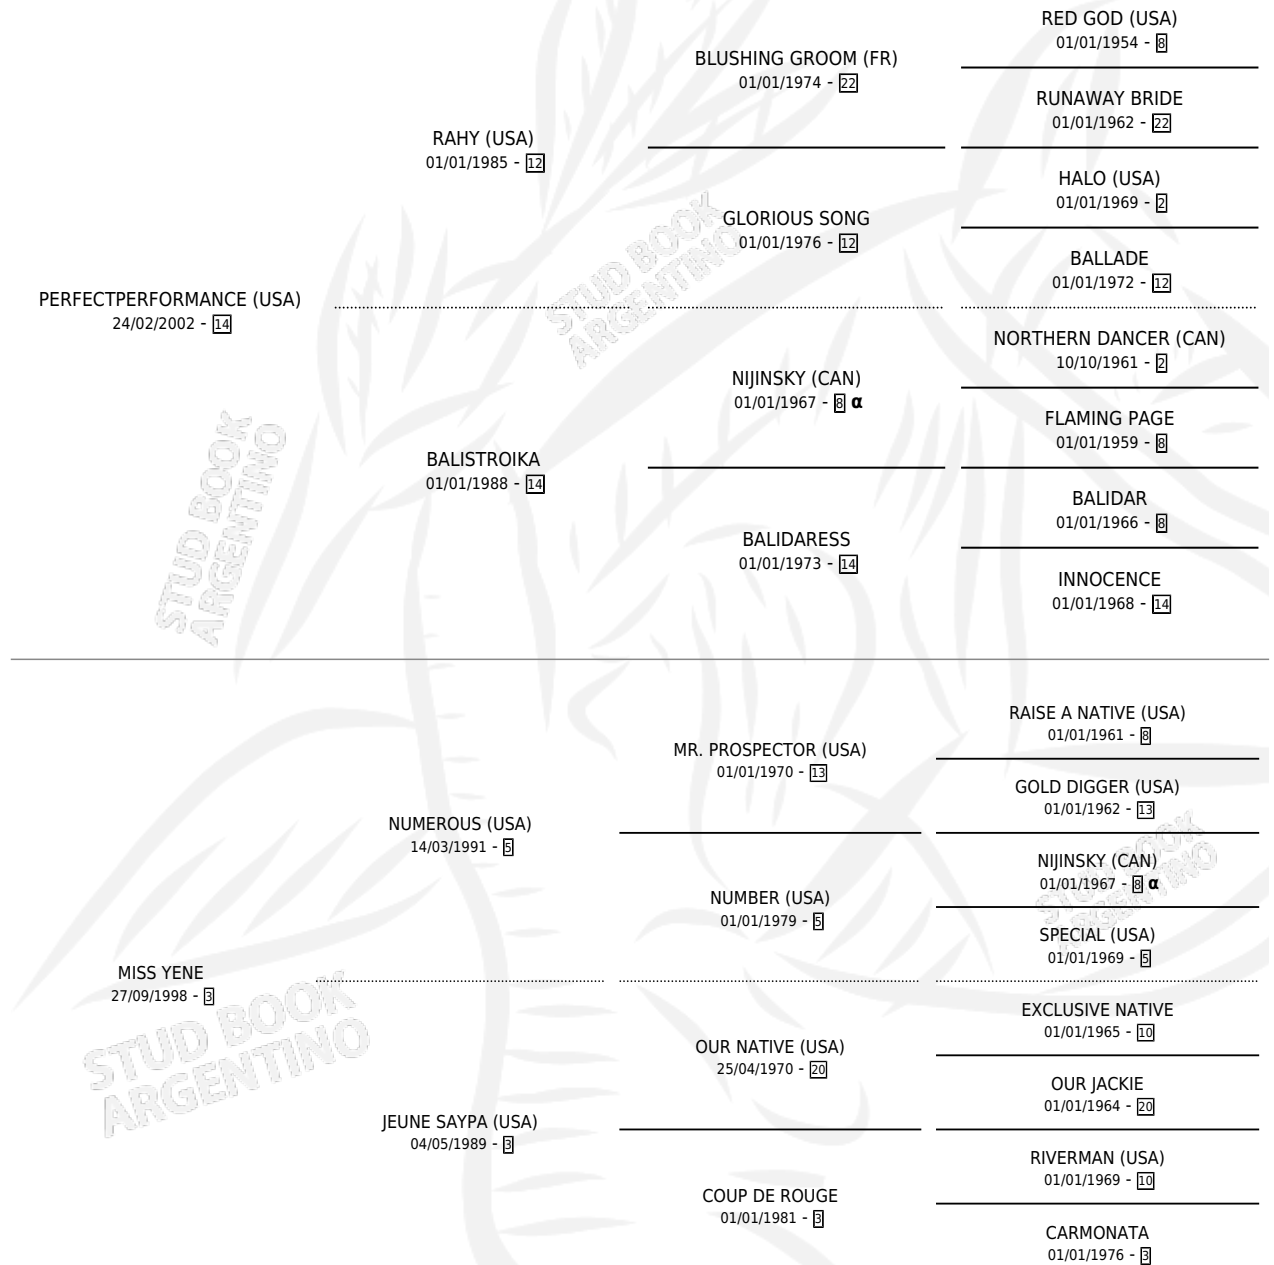

SPORT CENTER

por PERFECTPERFORMANCE (USA) y MISS YENE por
NUMEROUS (USA)

Argentina · Macho · Alazan · SP · 22/08/2010
Familia 3-b · Volumen 40

ESTADO

TIPIFICACIÓN SANGUÍNEA	X
TIPIFICACIÓN POR ADN	✓
PASAPORTE	✓
IDENTIFICACIÓN POR MICROCHIP	✓
REPRODUCTOR	X

Lugar de nacimiento: Don Yayo
Criador: Don Yayo

PEDIGREE

INBREEDING : α

SPORT CENTER

Datos oficiales del Stud Book Argentino

Documento generado el 12/06/2026

studbook.org.ar