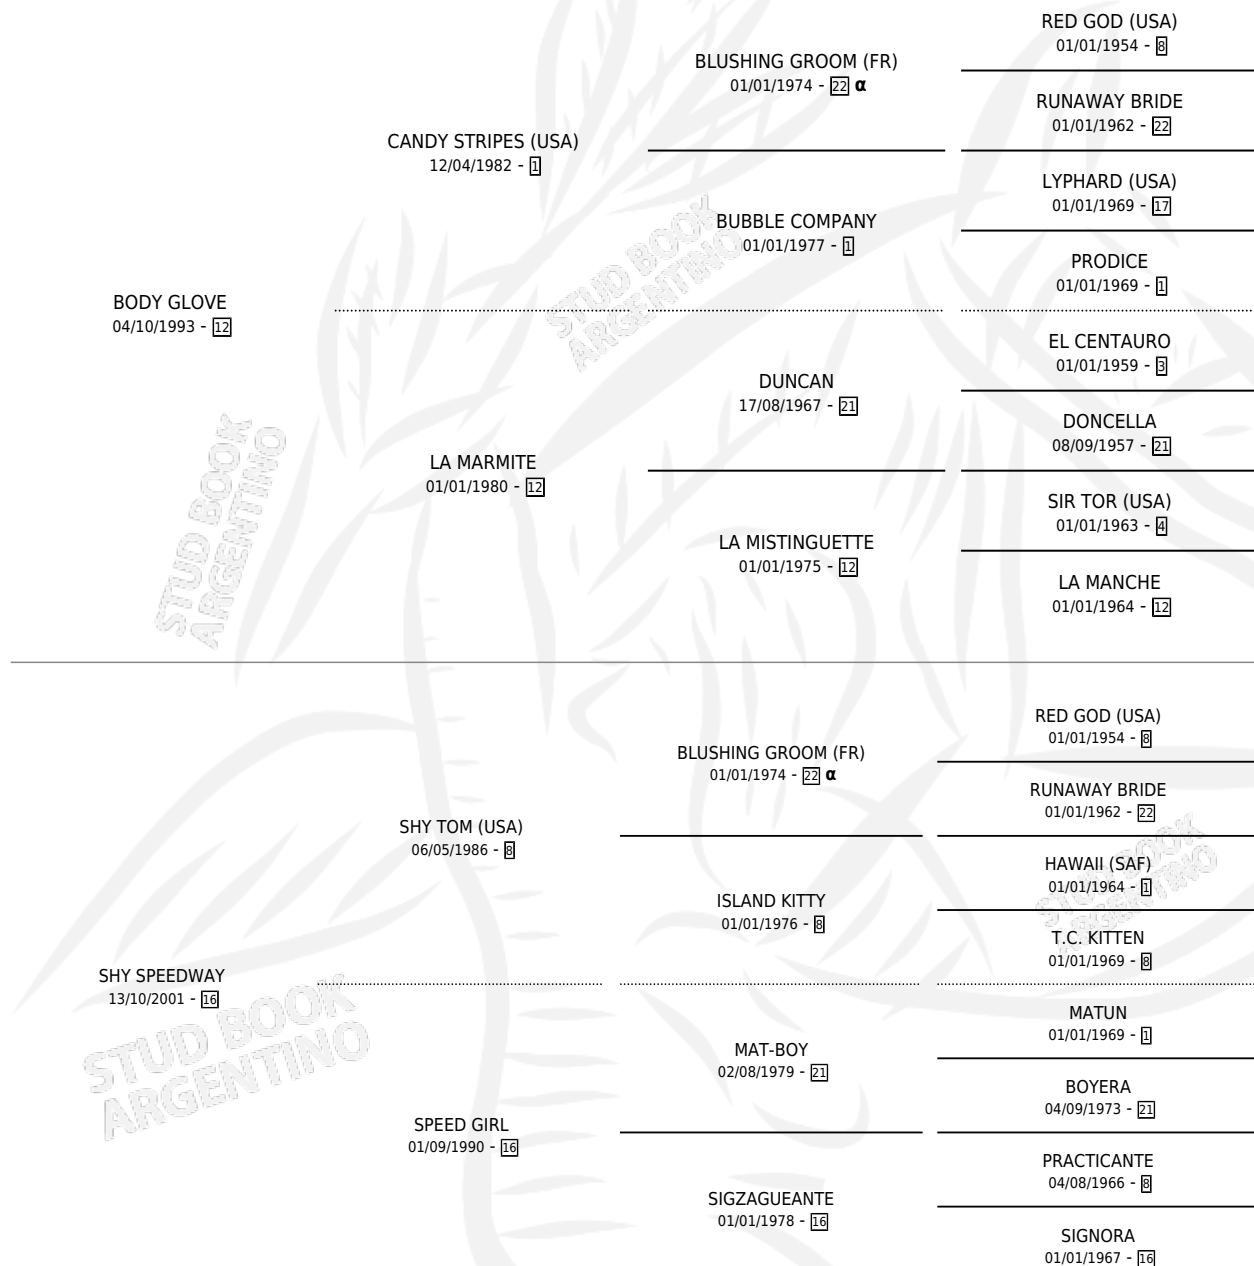

MONTOYA

por **BODY GLOVE** y **SHY SPEEDWAY** por **SHY TOM (USA)**

Argentina · Macho · Zaino · SP · 06/08/2010
Familia 16-e · Volumen 40

ESTADO

TIPIFICACIÓN SANGUÍNEA	X
TIPIFICACIÓN POR ADN	X
PASAPORTE	X
IDENTIFICACIÓN POR MICROCHIP	X
REPRODUCTOR	X

Lugar de nacimiento: Don Yayo

Criador: Don Yayo

PEDIGREE

INBREEDING : α

MONTOYA

Datos oficiales del Stud Book Argentino

Documento generado el 04/05/2026

studbook.org.ar