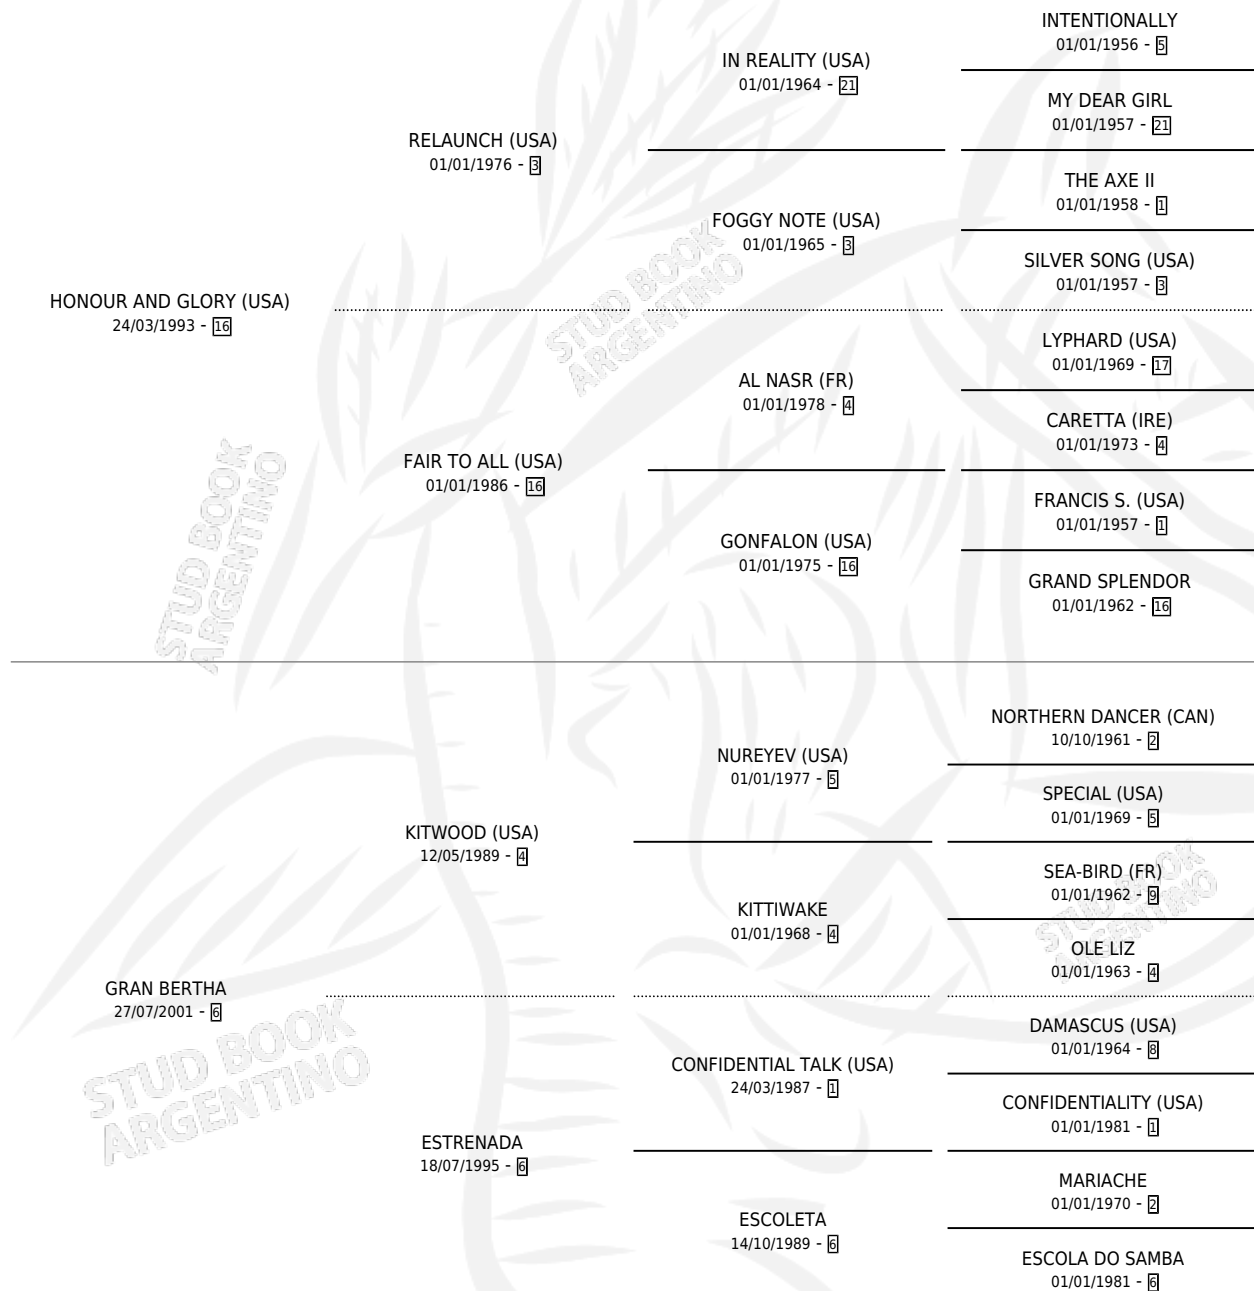

HONOUR CESAR

por HONOUR AND GLORY (USA) y GRAN BERTHA por
KITWOOD (USA)

Argentina · Macho · Zaino · SP · 27/08/2010
Familia 6-f · Volumen 40

ESTADO

TIPIFICACIÓN SANGUÍNEA	X
TIPIFICACIÓN POR ADN	✓
PASAPORTE	✓
IDENTIFICACIÓN POR MICROCHIP	✓
REPRODUCTOR	X

Lugar de nacimiento: La Calandria

Criador: Larraya Adriana Maria y Serjai Alberto Miguel

PEDIGREE

CAMPAÑA

Solo carreras oficiales de Argentina

POR EDAD

EDAD	CC	1°	2°	3°	4°	5°	NP	CLC	CLG	CLCG1	CLGG1	IMPORTE	GANANCIA / CC
3 AÑOS	1	0	0	0	0	0	1	0	0	0	0	\$0	\$0
4 AÑOS	8	2	1	1	0	1	3	0	0	0	0	\$118,880	\$14,860
5 AÑOS	3	0	0	0	0	0	3	0	0	0	0	\$0	\$0
TOTALES	12	2	1	1	0	1	7	0	0	0	0	\$118,880	\$9,907
%		16.7%	8.3%	8.3%	0.0%	8.3%	58.3%	0.0%	0.0%	0.0%	0.0%		