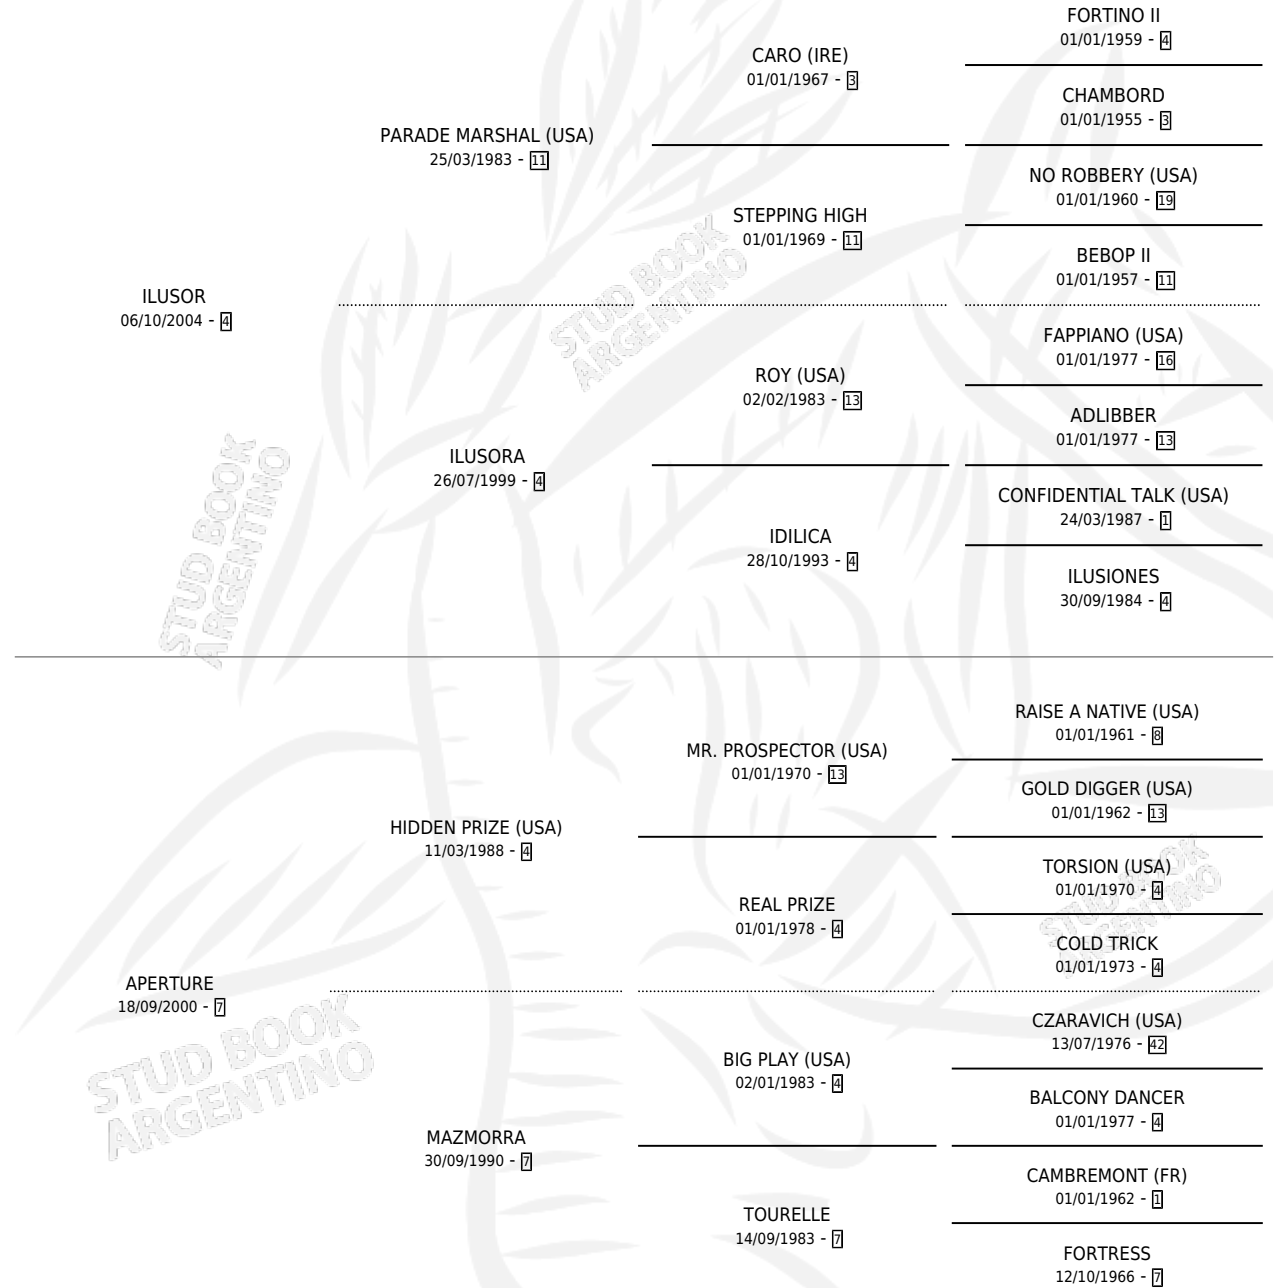

SOY ILUMINADA

por ILUSOR y APERTURE por HIDDEN PRIZE (USA)

Argentina · Hembra · Zaino · SP · 29/08/2010
Familia 7 · Volumen 40

ESTADO

TIPIFICACIÓN SANGUÍNEA	X
TIPIFICACIÓN POR ADN	X
PASAPORTE	X
IDENTIFICACIÓN POR MICROCHIP	X
REPRODUCTOR	X

Lugar de nacimiento: Milenaria

Criador: Sin dato

PEDIGREE

SOY ILUMINADA

Datos oficiales del Stud Book Argentino

Documento generado el 28/04/2026

studbook.org.ar