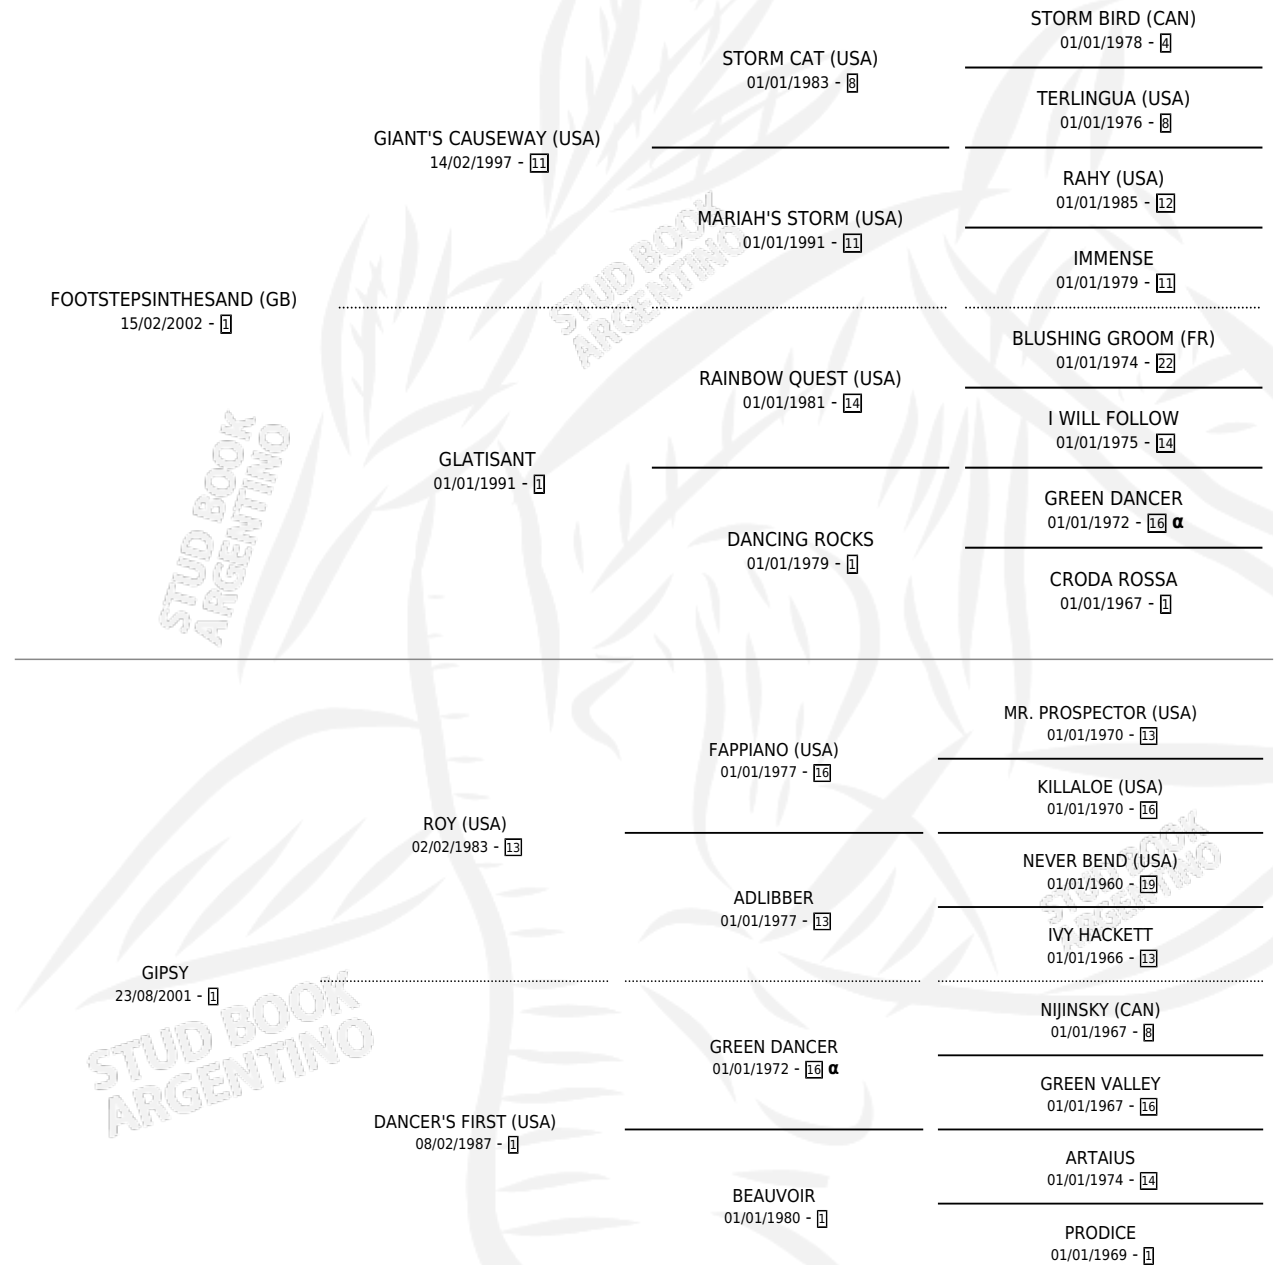

RHADINE

por FOOTSTEPSINTHESAND (GB) y GIPSY por ROY (USA)

Argentina · Hembra · Zaino · SP · 20/08/2010
Familia 1-b · Volumen 40

ESTADO

TIPIFICACIÓN SANGUÍNEA	X
TIPIFICACIÓN POR ADN	✓
PASAPORTE	✓
IDENTIFICACIÓN POR MICROCHIP	✓
REPRODUCTOR	✓

Lugar de nacimiento: Chenaut
Criador: Haras Rio Claro S. A.

PEDIGREE

INBREEDING : α

CAMPAÑA

Solo carreras oficiales de Argentina

POR EDAD

EDAD	CC	1°	2°	3°	4°	5°	NP	CLC	CLG	CLCG1	CLGG1	IMPORTE	GANANCIA / CC
3 AÑOS	10	1	2	1	2	2	2	0	0	0	0	\$127,350	\$12,735
4 AÑOS	12	1	2	3	1	1	4	0	0	0	0	\$133,440	\$11,120
5 AÑOS	3	0	0	0	0	1	2	0	0	0	0	\$8,700	\$2,900
TOTALES	25	2	4	4	3	4	8	0	0	0	0	\$269,490	\$10,780
%		8.0%	16.0%	16.0%	12.0%	16.0%	32.0%	0.0%	0.0%	0.0%	0.0%		

Ganadora de 2 carreras en Palermo y La Plata - \$269,490, a los 3 y 4 años.

POR DISTANCIA

HIPODROMO	CC	1°	2°	3°	4°	5°	NP	CLC	CLG	CLCG1	CLGG1	IMPORTE
SAN ISIDRO	4	0	1	0	1	0	2	0	0	0	0	\$23,700
1200 MTS	4	0	1	0	1	0	2	0	0	0	0	\$23,700
LA PLATA	7	1	2	1	0	2	1	0	0	0	0	\$113,240
1200 MTS	3	0	1	0	0	1	1	0	0	0	0	\$23,400
1100 MTS	4	1	1	1	0	1	0	0	0	0	0	\$89,840
PALERMO	14	1	1	3	2	2	5	0	0	0	0	\$132,550
1000 MTS	3	0	0	1	0	0	2	0	0	0	0	\$10,600
1200 MTS	8	1	1	2	0	1	3	0	0	0	0	\$107,200
1400 MTS	3	0	0	0	2	1	0	0	0	0	0	\$14,750