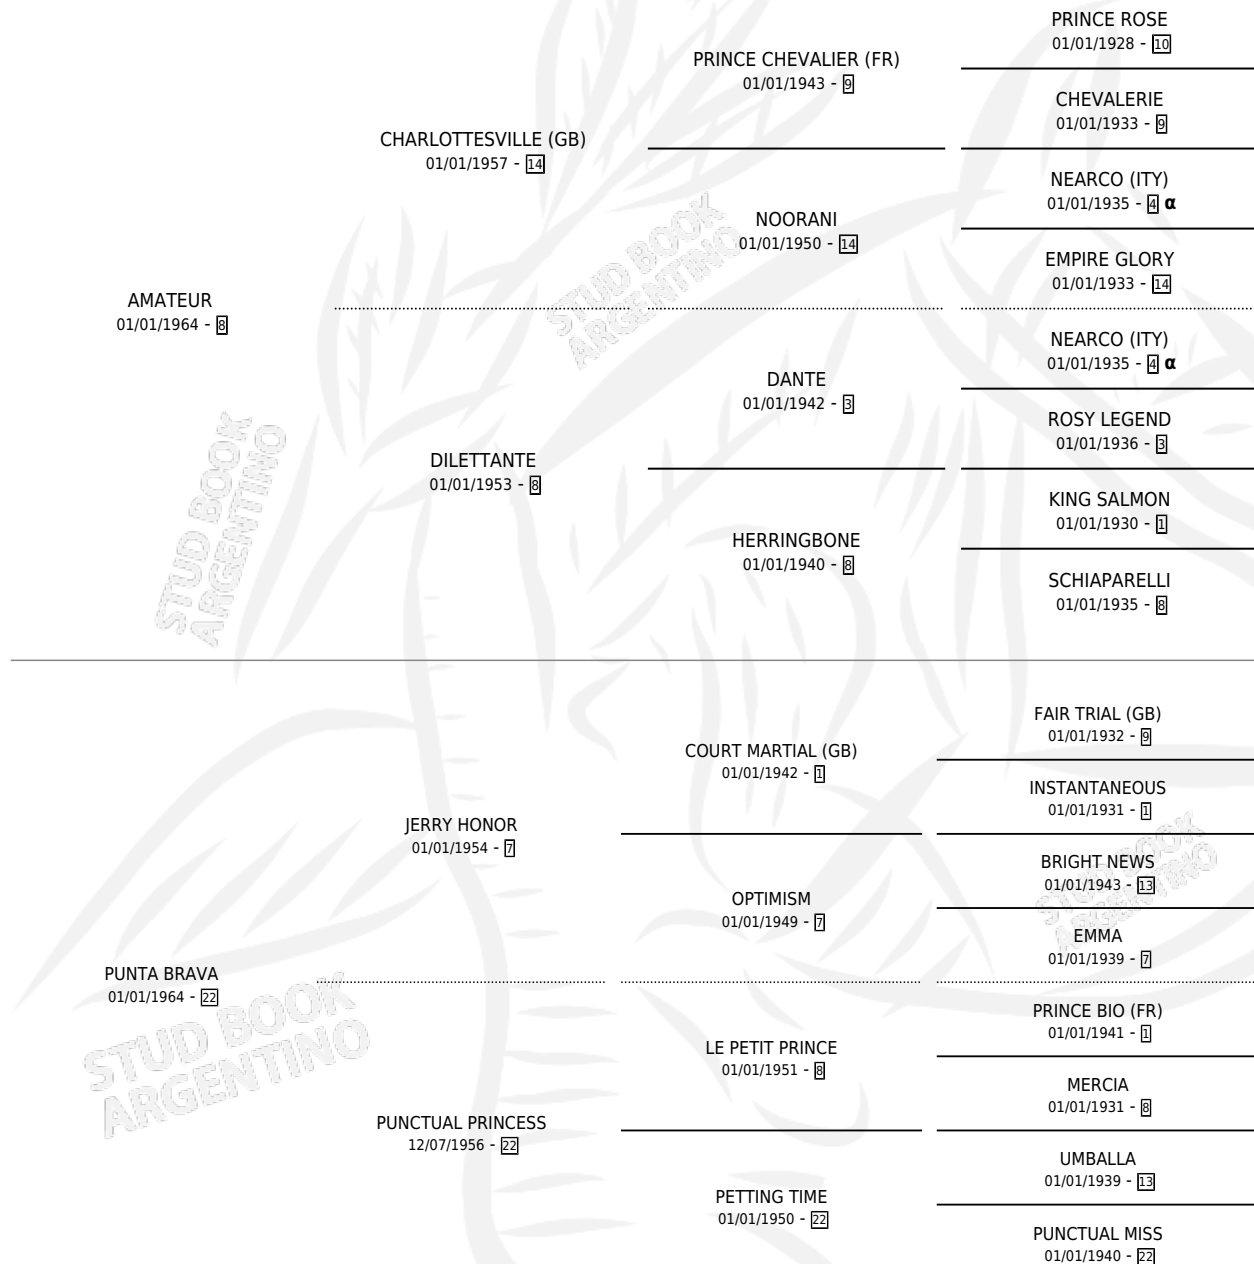

PUNTAL

por **AMATEUR** y **PUNTA BRAVA** por **JERRY HONOR**

Argentina · Macho · No Consigna · SP · 01/01/1976
Familia 22 · Volumen 29

ESTADO

TIPIFICACIÓN SANGUÍNEA	X
TIPIFICACIÓN POR ADN	X
PASAPORTE	X
IDENTIFICACIÓN POR MICROCHIP	X
REPRODUCTOR	X

Lugar de nacimiento: Campo particular

Criador: Sin dato

PEDIGREE

INBREEDING : α

CAMPAÑA

Solo carreras oficiales de Argentina

POR EDAD

EDAD	CC	1°	2°	3°	4°	5°	NP	CLC	CLG	CLCG1	CLGG1	IMPORTE	GANANCIA / CC
5 AÑOS	1	1	0	0	0	0	0	0	0	0	0	\$0	\$0
6 AÑOS	2	2	0	0	0	0	0	0	0	0	0	\$0	\$0
TOTALES	3	3	0	0	0	0	0	0	0	0	0	\$0	\$0
%		100%	0.0%	0.0%	0.0%	0.0%	0.0%	0.0%	0.0%	0.0%	0.0%		