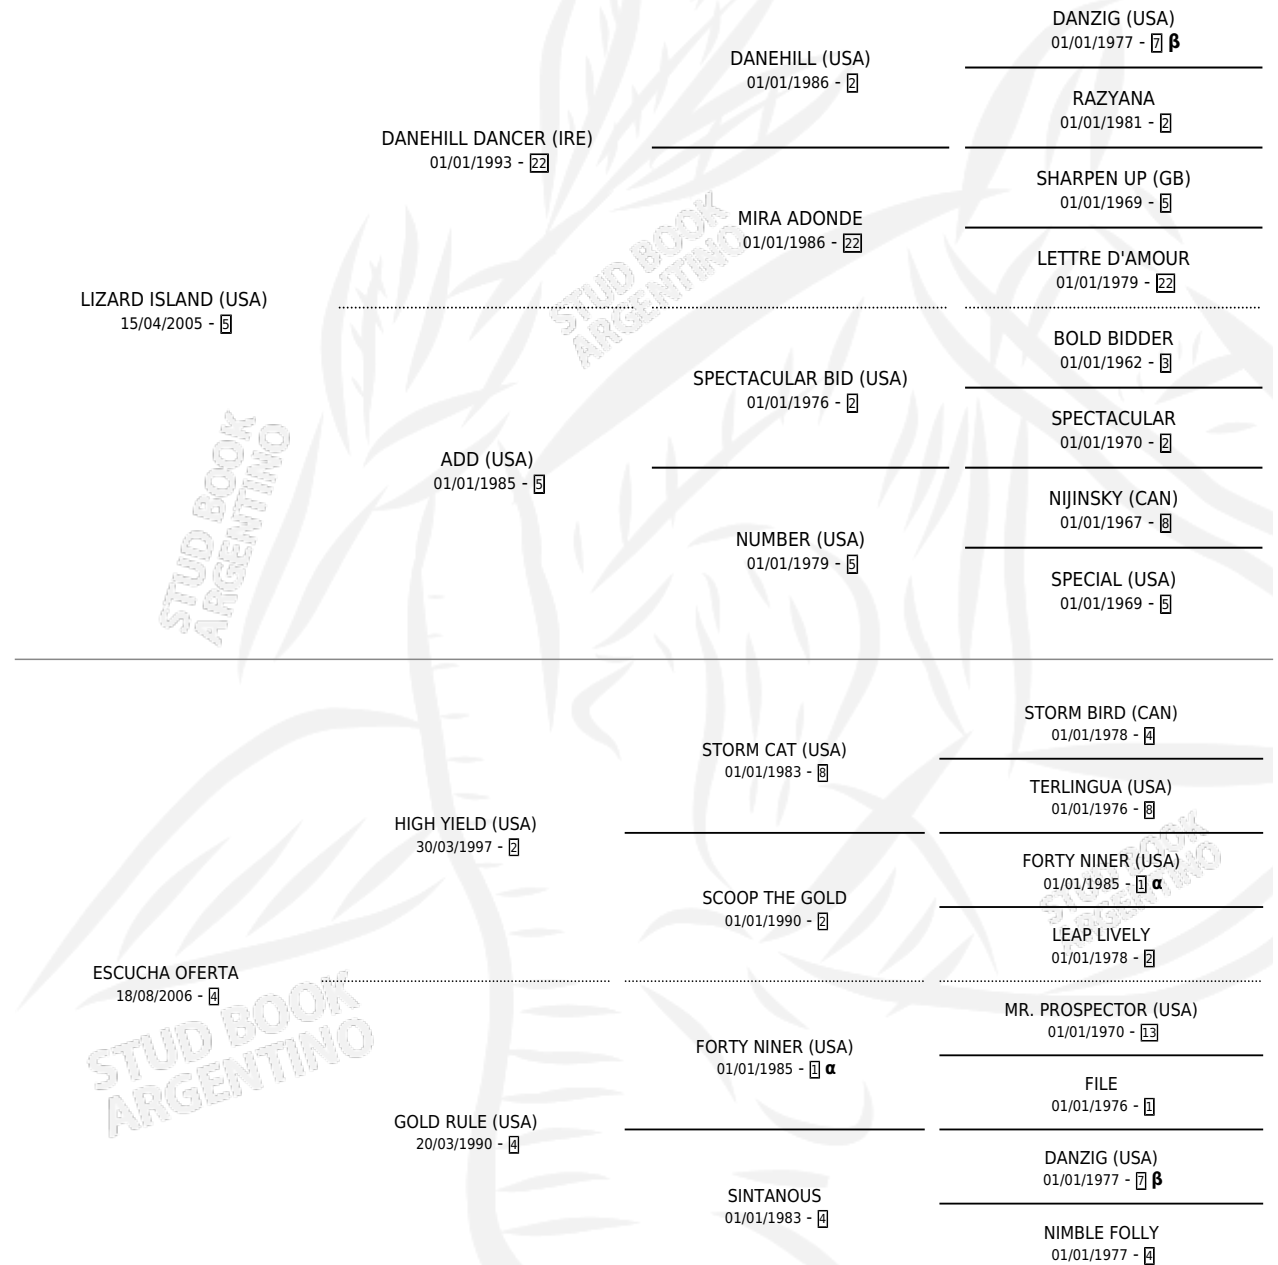

AILIN CO

por LIZARD ISLAND (USA) y ESCUCHA OFERTA por HIGH YIELD (USA)

Argentina · Macho · Alazan · SP · 11/09/2010
Familia 4-r · Volumen 40

ESTADO

TIPIFICACIÓN SANGUÍNEA	X
TIPIFICACIÓN POR ADN	X
PASAPORTE	X
IDENTIFICACIÓN POR MICROCHIP	X
REPRODUCTOR	X

Lugar de nacimiento: Don Arcangel
Criador: Don Arcangel

PEDIGREE

INBREEDING : **α,β**

AILIN CO

Datos oficiales del Stud Book Argentino

Documento generado el 03/05/2026

studbook.org.ar