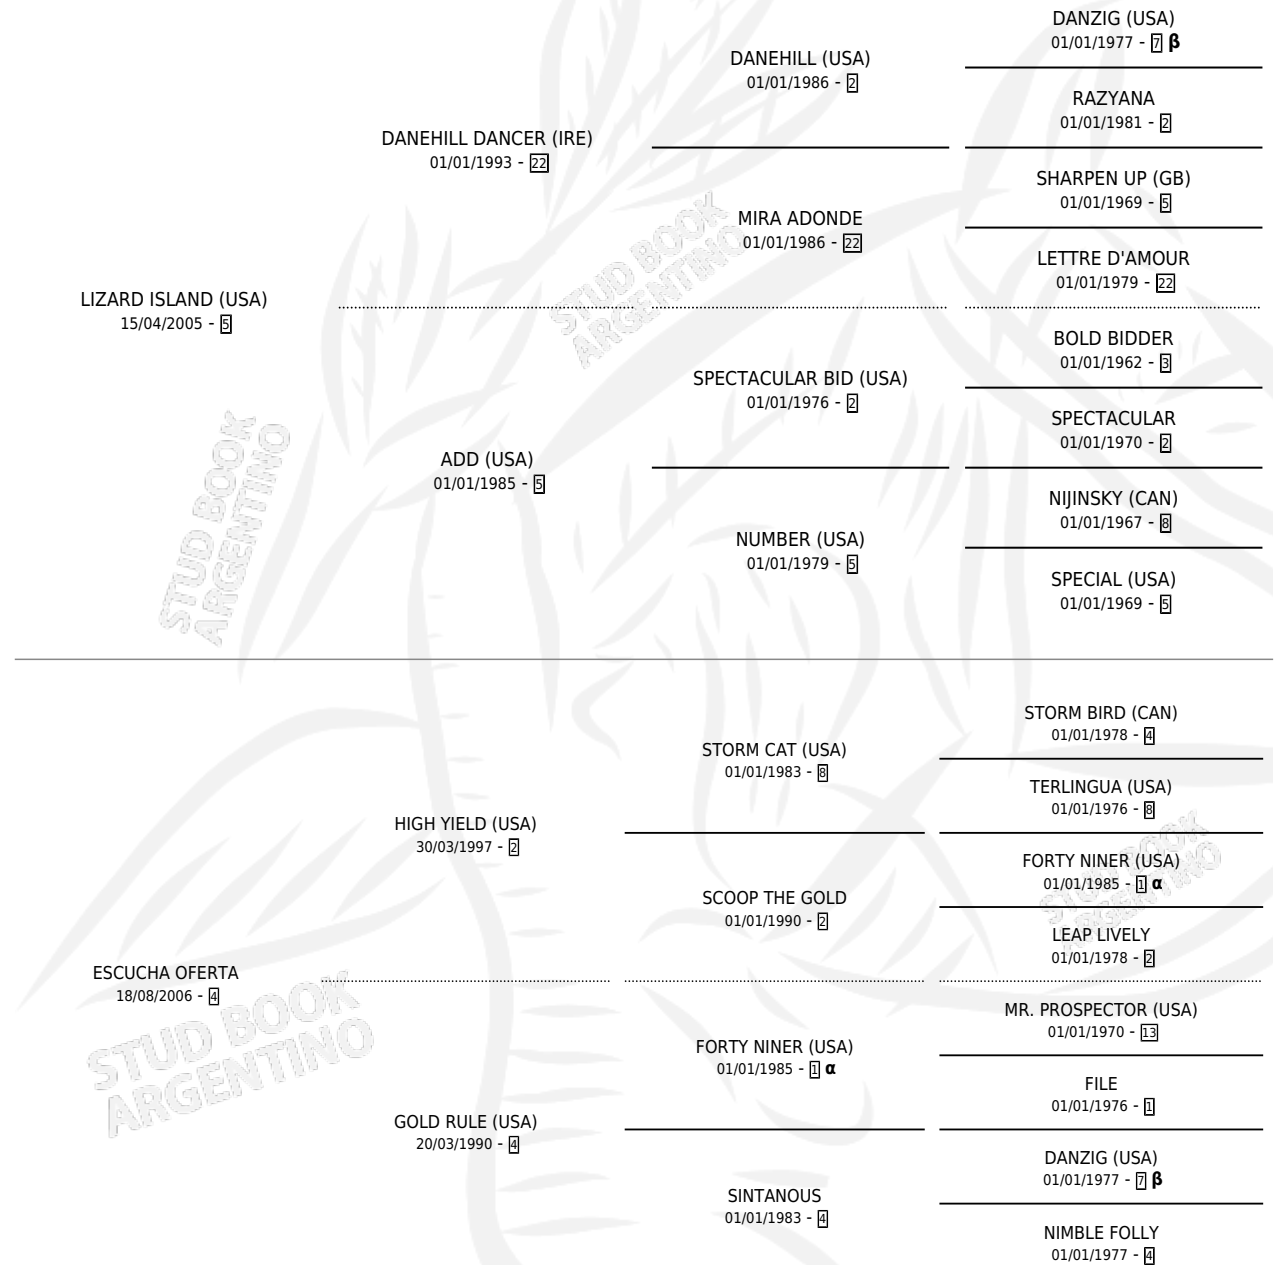

AILIN CO

por LIZARD ISLAND (USA) y ESCUCHA OFERTA por HIGH YIELD (USA)

Argentina · Macho · Alazan · SP · 11/09/2010
Familia 4-r · Volumen 40

ESTADO

TIPIFICACIÓN SANGUÍNEA	X
TIPIFICACIÓN POR ADN	X
PASAPORTE	X
IDENTIFICACIÓN POR MICROCHIP	X
REPRODUCTOR	X

Lugar de nacimiento: Don Arcangel
Criador: Don Arcangel

PEDIGREE

INBREEDING : α, β

AILIN CO

Datos oficiales del Stud Book Argentino

Documento generado el 05/05/2026

studbook.org.ar