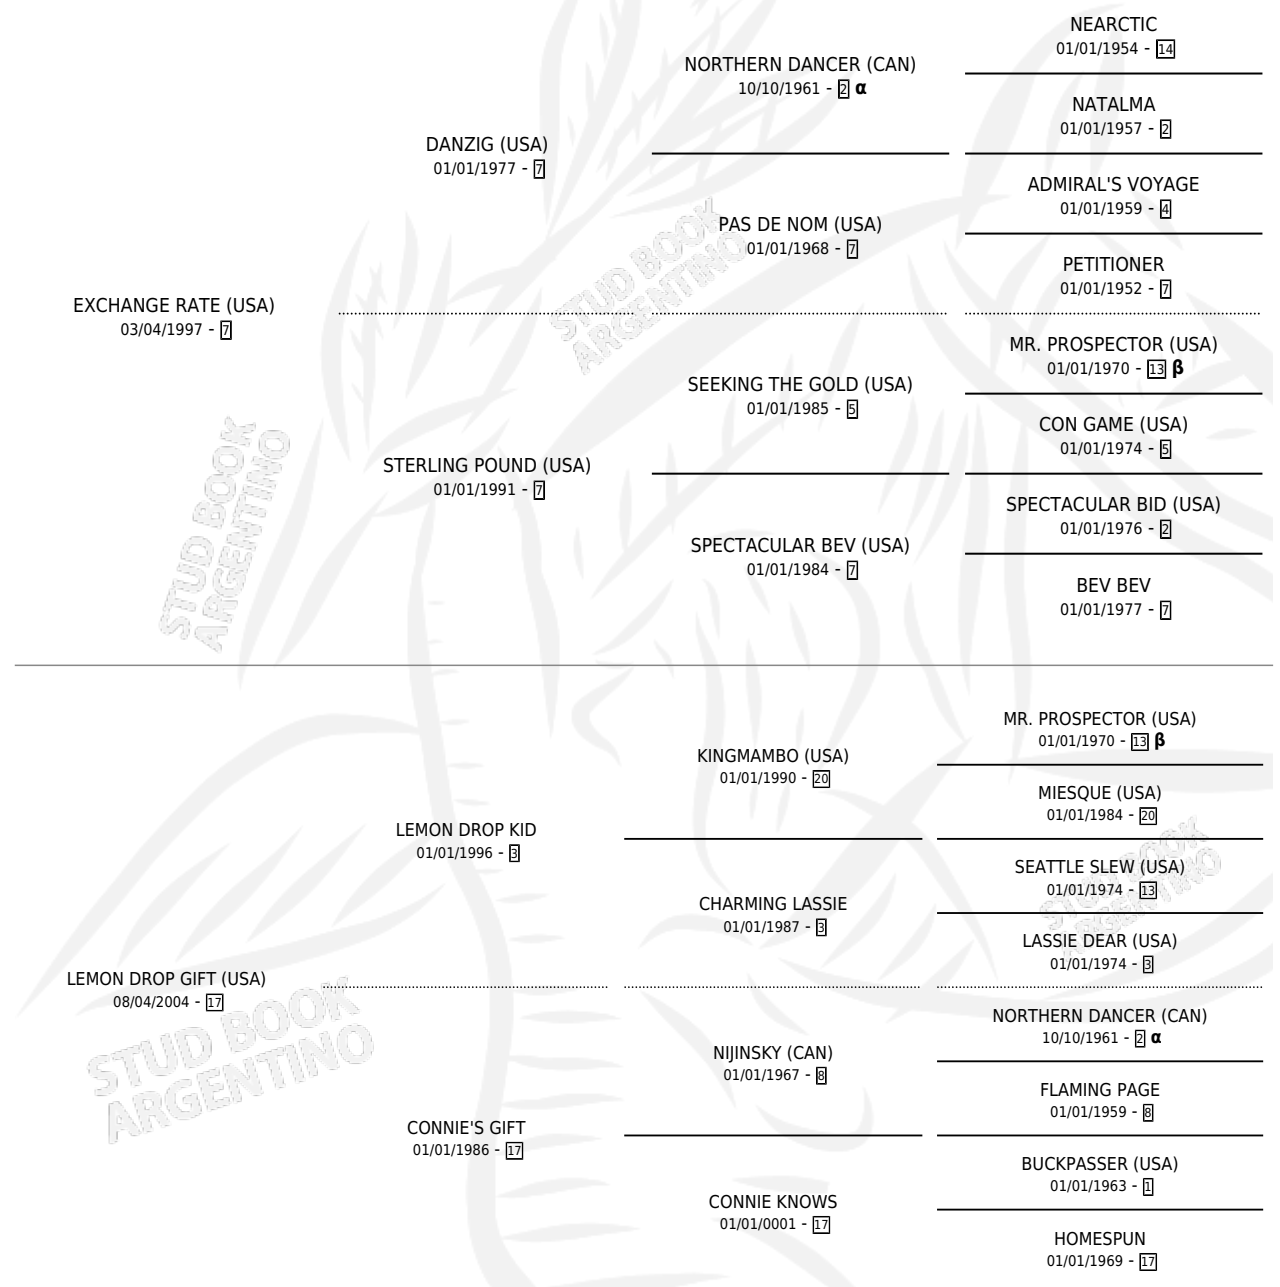

PIRCA DE PIEDRA

por EXCHANGE RATE (USA) y LEMON DROP GIFT (USA)
por LEMON DROP KID

Argentina · Hembra · Tordillo · SP · 18/09/2010
Familia 17-b · Volumen 40

ESTADO

TIPIFICACIÓN SANGUÍNEA	X
TIPIFICACIÓN POR ADN	✓
PASAPORTE	✓
IDENTIFICACIÓN POR MICROCHIP	✓
REPRODUCTOR	✓

Lugar de nacimiento: Don Arcangel
Criador: Don Arcangel

~

HIJOS

	MACHOS	HEMBRAS
5 NACIERON	1	4
SIN ACTUACIONES		

PEDIGREE

INBREEDING : α,β

CAMPAÑA

Solo carreras oficiales de Argentina

Ganadora de 3 carreras en Palermo y La Plata - \$212,996, a los 4 y 5 años.

POR DISTANCIA

HIPODROMO	CC	1°	2°	3°	4°	5°	NP	CLC	CLG	CLCG1	CLGG1	IMPORTE
LA PLATA	4	1	1	1	0	0	1	0	0	0	0	\$81,796
1200 MTS	4	1	1	1	0	0	1	0	0	0	0	\$81,796
SAN ISIDRO	3	0	1	0	1	0	1	0	0	0	0	\$25,750
1600 MTS	1	0	0	0	0	0	1	0	0	0	0	\$2,750
1400 MTS	2	0	1	0	1	0	0	0	0	0	0	\$23,000
PALERMO	3	2	0	0	0	1	0	0	0	0	0	\$105,450
1400 MTS	3	2	0	0	0	1	0	0	0	0	0	\$105,450