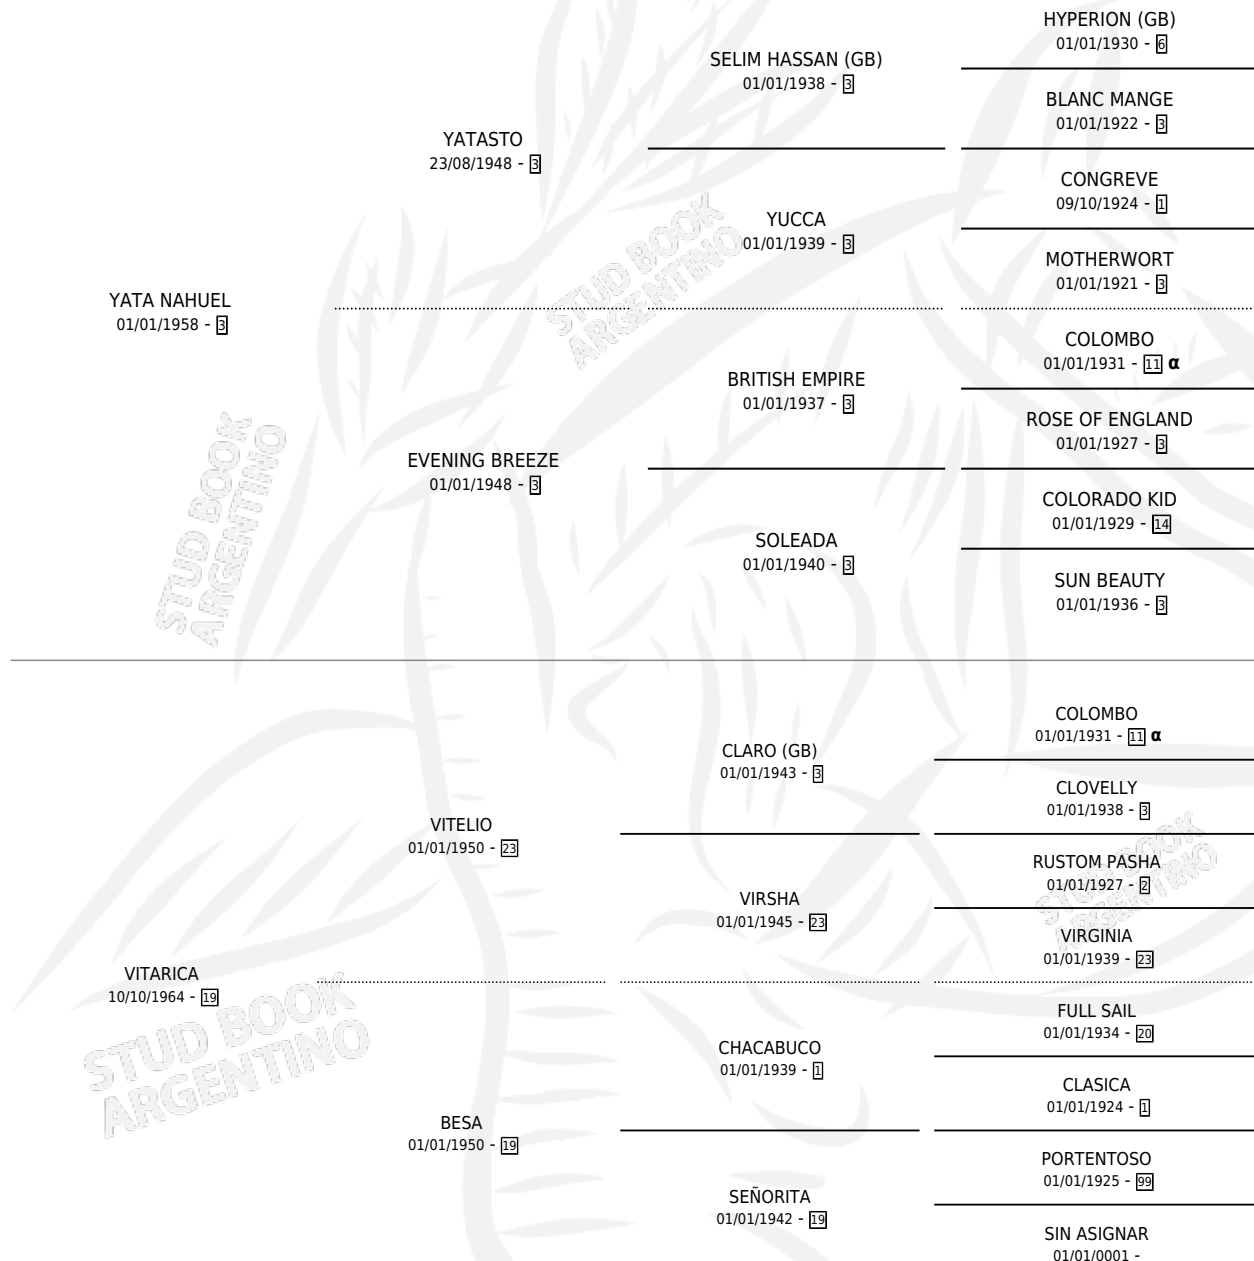

CON CADENAS

por YATA NAHUEL y VITARICA por VITELIO

Argentina · Hembra · Zaino · SP · 18/07/1976
Familia 19-b · Volumen 29

ESTADO

TIPIFICACIÓN SANGUÍNEA	X
TIPIFICACIÓN POR ADN	X
PASAPORTE	X
IDENTIFICACIÓN POR MICROCHIP	X
REPRODUCTOR	✓

Lugar de nacimiento: Campo particular

Criador: Sin dato

~

HIJOS

	MACHOS	HEMBRAS
1 NACIERON	0	1
1 CORRIERON	0	1

SIN ACTUACIONES

PEDIGREE

INBREEDING : α

S

cimientos 1 / Efectividad 8.33%

PADRILLO	PRODUCTO	CRIADOR	1ER SERVICIO	ÚLTIMO SERVICIO
REBATE	∅		25/08/1992	24/11/1992
CON CADENAS			19/08/1991	08/11/1991
REBATE	∅		06/11/1990	22/11/1990
BORDEAUX BOB (USA)	∅		20/09/1989	01/10/1989
LIGHT OF NASHUA (USA)	∅		12/10/1988	04/12/1988
REGIDOR	∅		24/11/1987	24/11/1987
MATUN	∅		03/11/1986	11/12/1986
MAT-BOY	∅		03/03/1986	11/04/1986
MAT-BOY	∅		24/10/1985	14/11/1985
MATUN	MAT CADENAS (H ZN, 18/02/1985)		SIN DATO	
RIGOLO	∅			