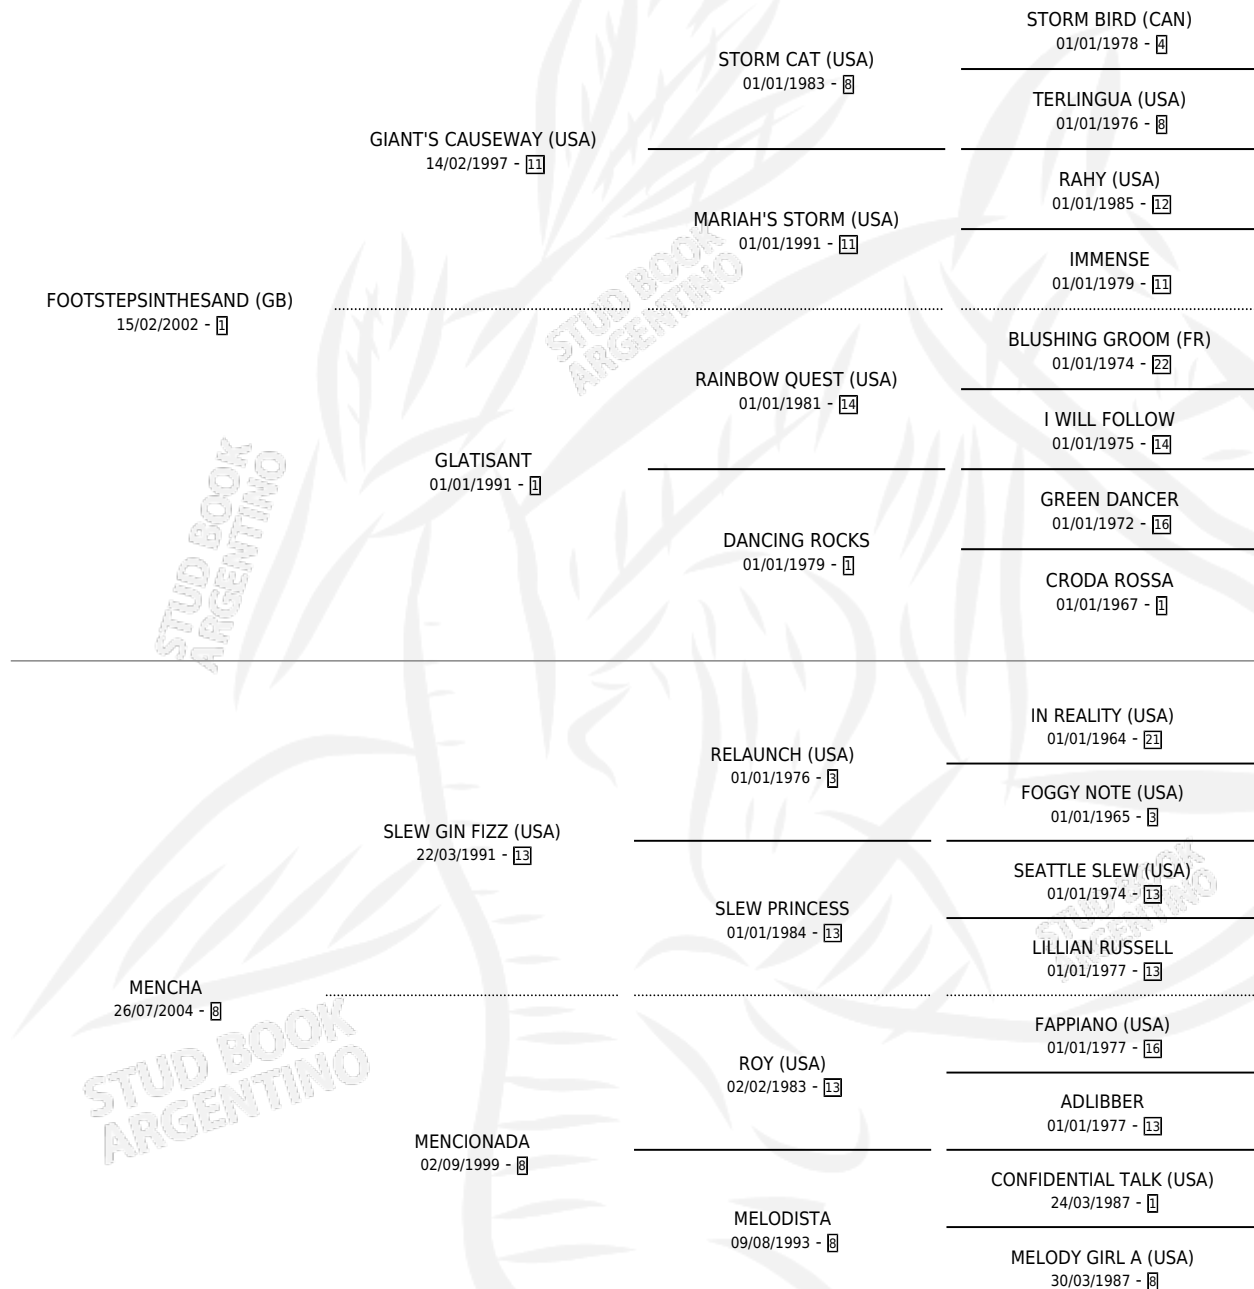

Lugar de nacimiento: La Encontrada
Criador: La Encontrada

~

HIJOS

	MACHOS	HEMBRAS
1 NACIERON	0	1
1 CORRIERON	0	1
1 GANARON	0	1

0	0	0
GANADORES CL	GANADORES GR	GANADORES G1

PEDIGREE

~

CAMPAÑA

Solo carreras oficiales de Argentina

POR EDAD

EDAD	CC	1°	2°	3°	4°	5°	NP	CLC	CLG	CLCG1	CLGG1	IMPORTE	GANANCIA / CC
2 AÑOS	1	0	0	0	1	0	0	0	0	0	0	\$5,520	\$5,520
3 AÑOS	4	1	2	0	0	1	0	0	0	0	0	\$101,250	\$25,313
4 AÑOS	10	4	3	0	1	0	2	5	1	1	0	\$414,600	\$41,460
5 AÑOS	4	1	0	0	1	1	1	2	1	0	0	\$44,850	\$11,213
6 AÑOS	5	0	2	0	1	1	1	3	0	0	0	\$30,450	\$6,090
TOTALES	24	6	7	0	4	3	4	10	2	1	0	\$596,670	\$24,861
%		25.0%	29.2%	0.0%	16.7%	12.5%	16.7%	41.7%	20.0%	10.0%	0.0%		