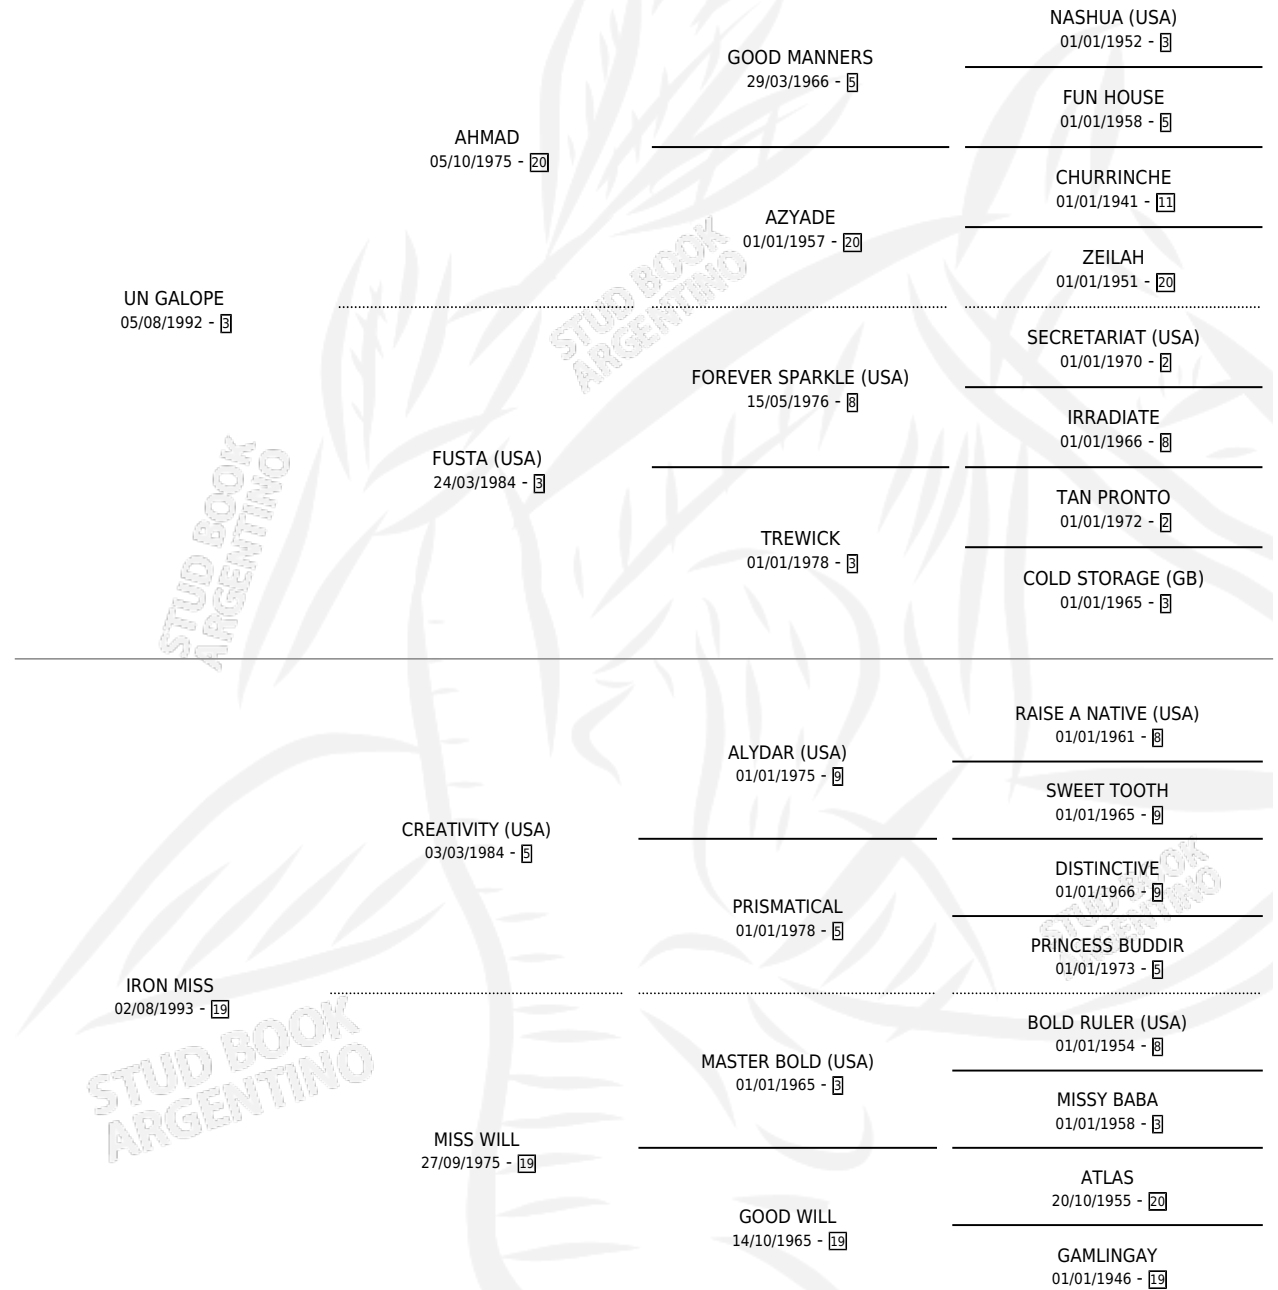

UNA MIRRA

por UN GALOPE y IRON MISS por CREATIVITY (USA)

Argentina · Hembra · Zaino · SP · 18/08/2010
Familia 19-c · Volumen 40

ESTADO

TIPIFICACIÓN SANGUÍNEA	X
TIPIFICACIÓN POR ADN	✓
PASAPORTE	✓
IDENTIFICACIÓN POR MICROCHIP	✓
REPRODUCTOR	X

Lugar de nacimiento: Alborada

Criador: Alborada

PEDIGREE

UNA MIRRA

Datos oficiales del Stud Book Argentino

Documento generado el 04/05/2026

studbook.org.ar