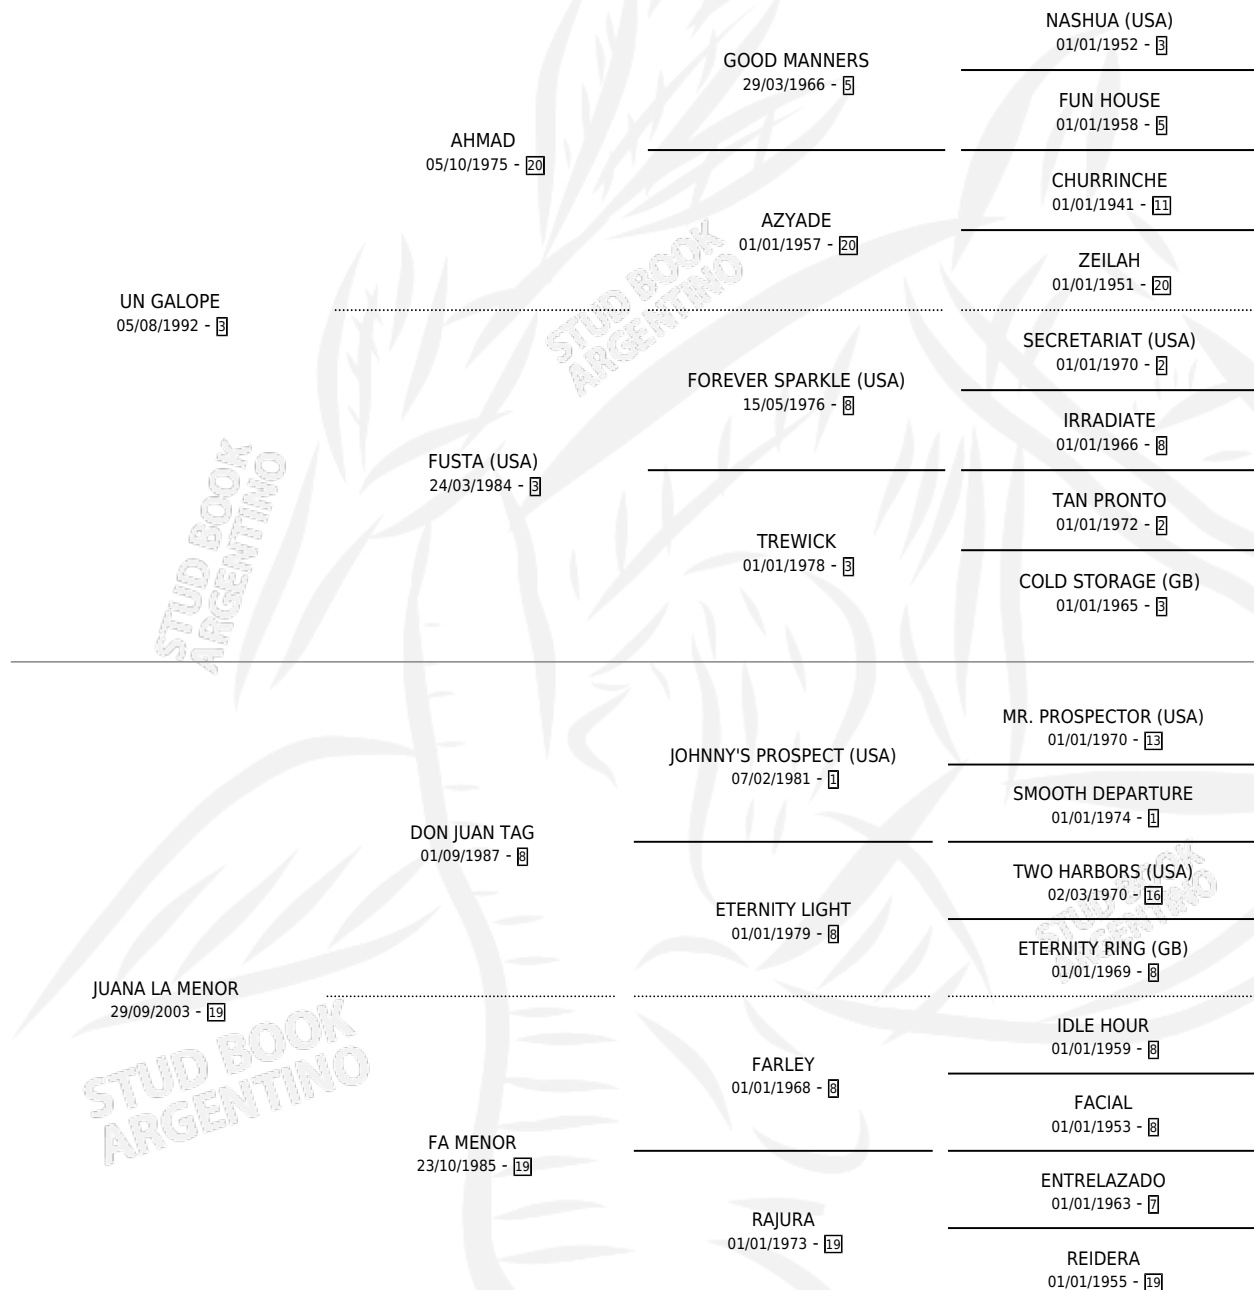

UN TALISMAN

por UN GALOPE y JUANA LA MENOR por DON JUAN TAG

Argentina · Macho · Zaino · SP · 22/08/2010
Familia 19 · Volumen 40

ESTADO

TIPIFICACIÓN SANGUÍNEA	X
TIPIFICACIÓN POR ADN	✓
PASAPORTE	✓
IDENTIFICACIÓN POR MICROCHIP	X
REPRODUCTOR	X

Lugar de nacimiento: Alborada
Criador: Alborada

PEDIGREE

CAMPAÑA

Solo carreras oficiales de Argentina

POR EDAD

EDAD	CC	1°	2°	3°	4°	5°	NP	CLC	CLG	CLCG1	CLGG1	IMPORTE	GANANCIA / CC
2 AÑOS	3	0	0	2	0	0	1	2	0	0	0	\$10,018	\$3,339
TOTALES	3	0	0	2	0	0	1	2	0	0	0	\$10,018	\$3,339
%		0.0%	0.0%	66.7%	0.0%	0.0%	33.3%	66.7%	0.0%	0.0%	0.0%		

Placés en La Punta en 3 carreras disputadas, 3ro Juan B. Baigorria(C).

POR DISTANCIA

HIPODROMO	CC	1°	2°	3°	4°	5°	NP	CLC	CLG	CLCG1	CLGG1	IMPORTE
LA PUNTA	3	0	0	2	0	0	1	0	0	0	0	\$10,018
1000 MTS	1	0	0	0	0	0	1	0	0	0	0	\$0
800 MTS	2	0	0	2	0	0	0	0	0	0	0	\$10,018