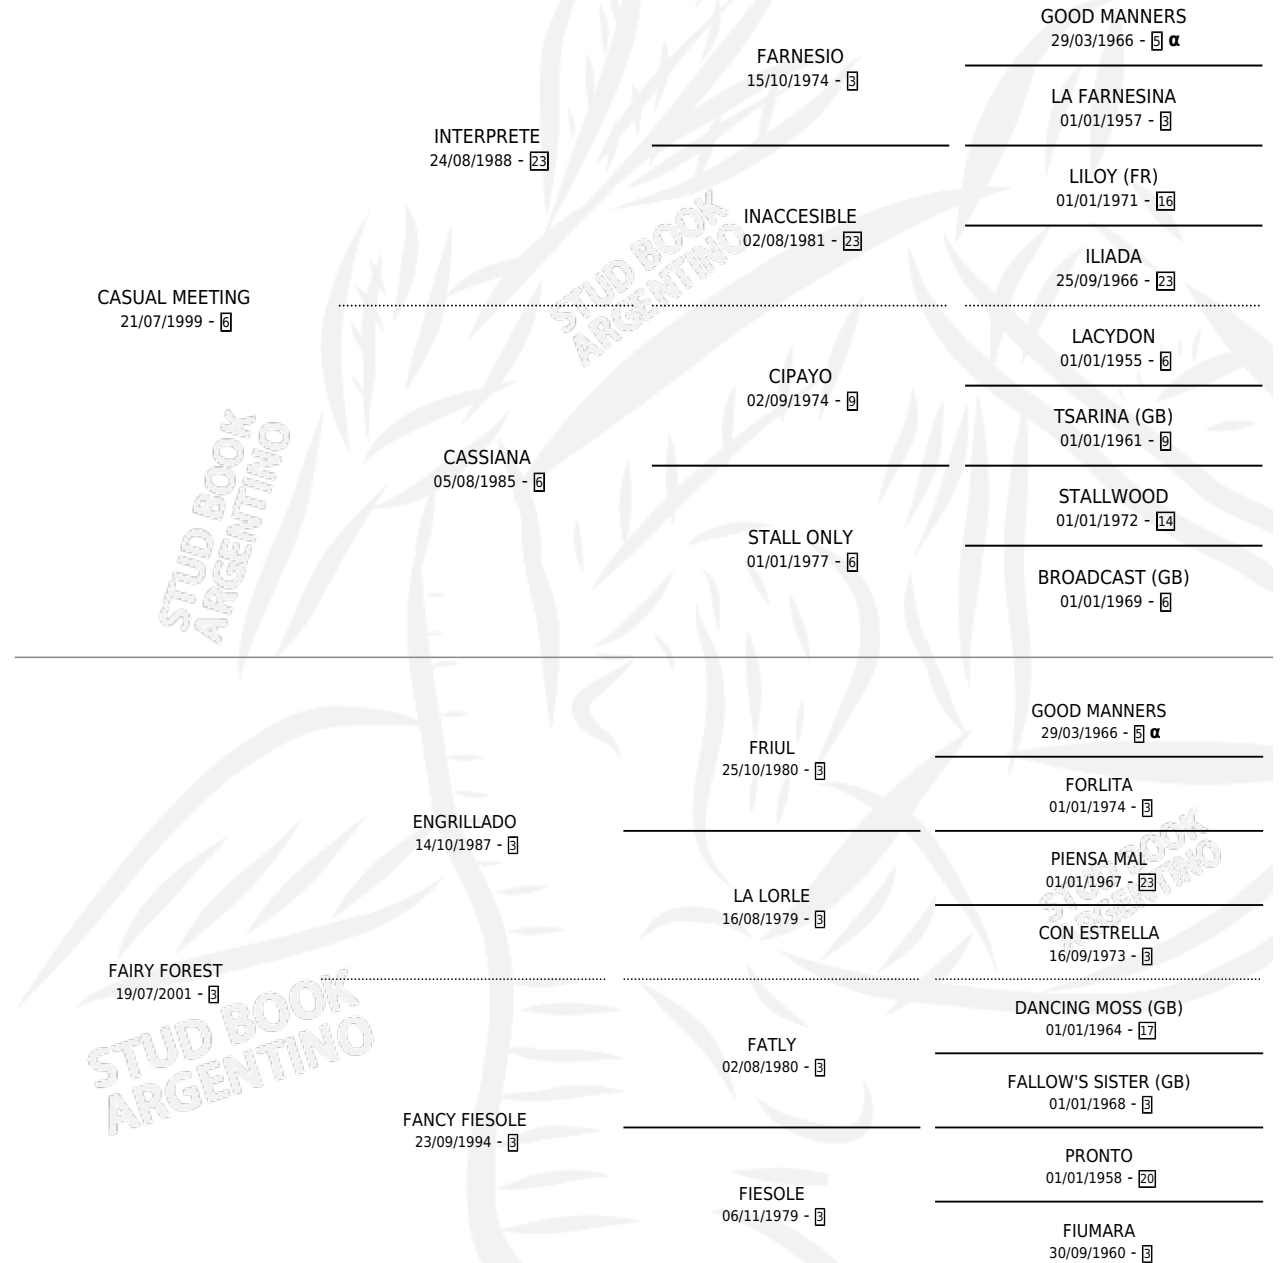

# CASUAL SMILE

por CASUAL MEETING y FAIRY FOREST por ENGRILLADO

Argentina · Hembra · Zaino · SP · 27/07/2010  
Familia 3-b · Volumen 40

## ESTADO

TIPIFICACIÓN SANGUÍNEA	X
TIPIFICACIÓN POR ADN	X
PASAPORTE	X
IDENTIFICACIÓN POR MICROCHIP	X
REPRODUCTOR	X

**Lugar de nacimiento:** Melipal  
**Criador:** Haras Santa Victoria S.A.

## PEDIGREE

INBREEDING :  $\alpha$