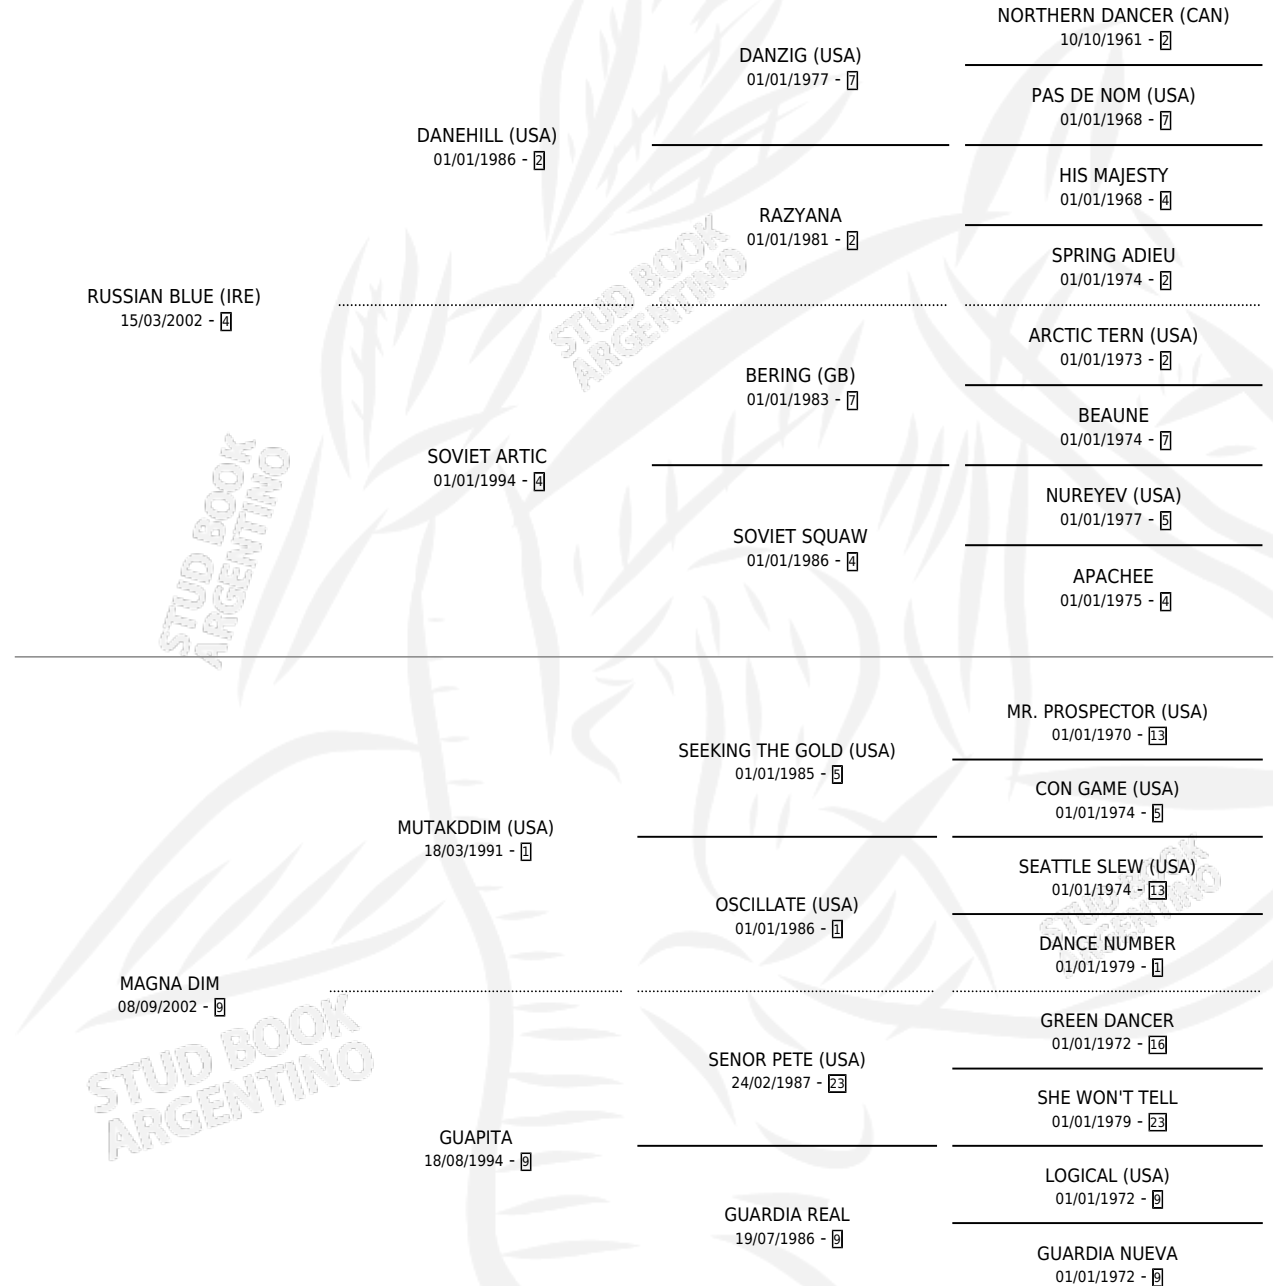

WHITE RUSSIAN

por **RUSSIAN BLUE (IRE)** y **MAGNA DIM** por **MUTAKDDIM (USA)**

Argentina · Macho · Zaino · SP · 01/09/2010
Familia 9-h · Volumen 40

ESTADO

TIPIFICACIÓN SANGUÍNEA	X
TIPIFICACIÓN POR ADN	X
PASAPORTE	X
IDENTIFICACIÓN POR MICROCHIP	X
REPRODUCTOR	X

Lugar de nacimiento: La Numancia
Criador: Bertero Raul Hector

PEDIGREE

WHITE RUSSIAN

Datos oficiales del Stud Book Argentino

Documento generado el 25/04/2026

studbook.org.ar