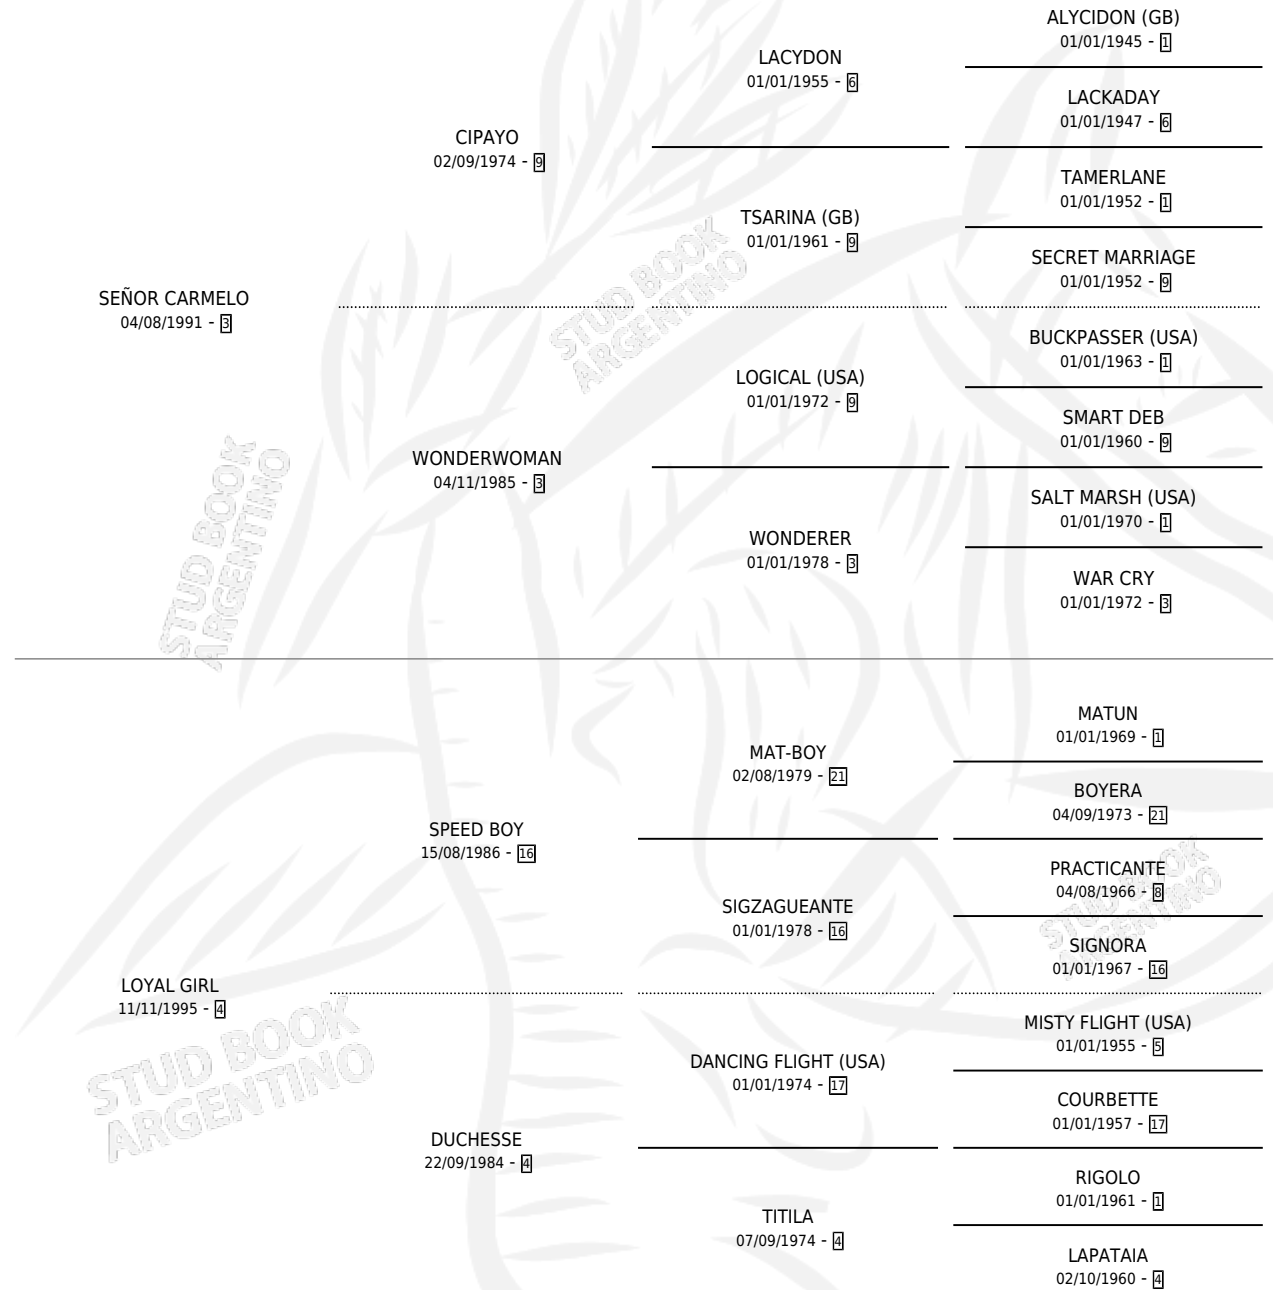

SR. MARCELO

por SEÑOR CARMELO y LOYAL GIRL por SPEED BOY

Argentina · Macho · Tordillo · SP · 16/08/2010
Familia 4-k · Volumen 40

ESTADO

TIPIFICACIÓN SANGUÍNEA	X
TIPIFICACIÓN POR ADN	✓
PASAPORTE	✓
IDENTIFICACIÓN POR MICROCHIP	✓
REPRODUCTOR	X

Lugar de nacimiento: Haras Y Stud Vengador

Criador: Haras Y Stud Vengador

PEDIGREE

CAMPAÑA

Solo carreras oficiales de Argentina

POR EDAD

EDAD	CC	1°	2°	3°	4°	5°	NP	CLC	CLG	CLCG1	CLGG1	IMPORTE	GANANCIA / CC
5 AÑOS	7	1	0	1	2	0	3	0	0	0	0	\$67,300	\$9,614
6 AÑOS	2	0	0	0	0	0	2	0	0	0	0	\$0	\$0
TOTALES	9	1	0	1	2	0	5	0	0	0	0	\$67,300	\$7,478
%		11.1%	0.0%	11.1%	22.2%	0.0%	55.6%	0.0%	0.0%	0.0%	0.0%		