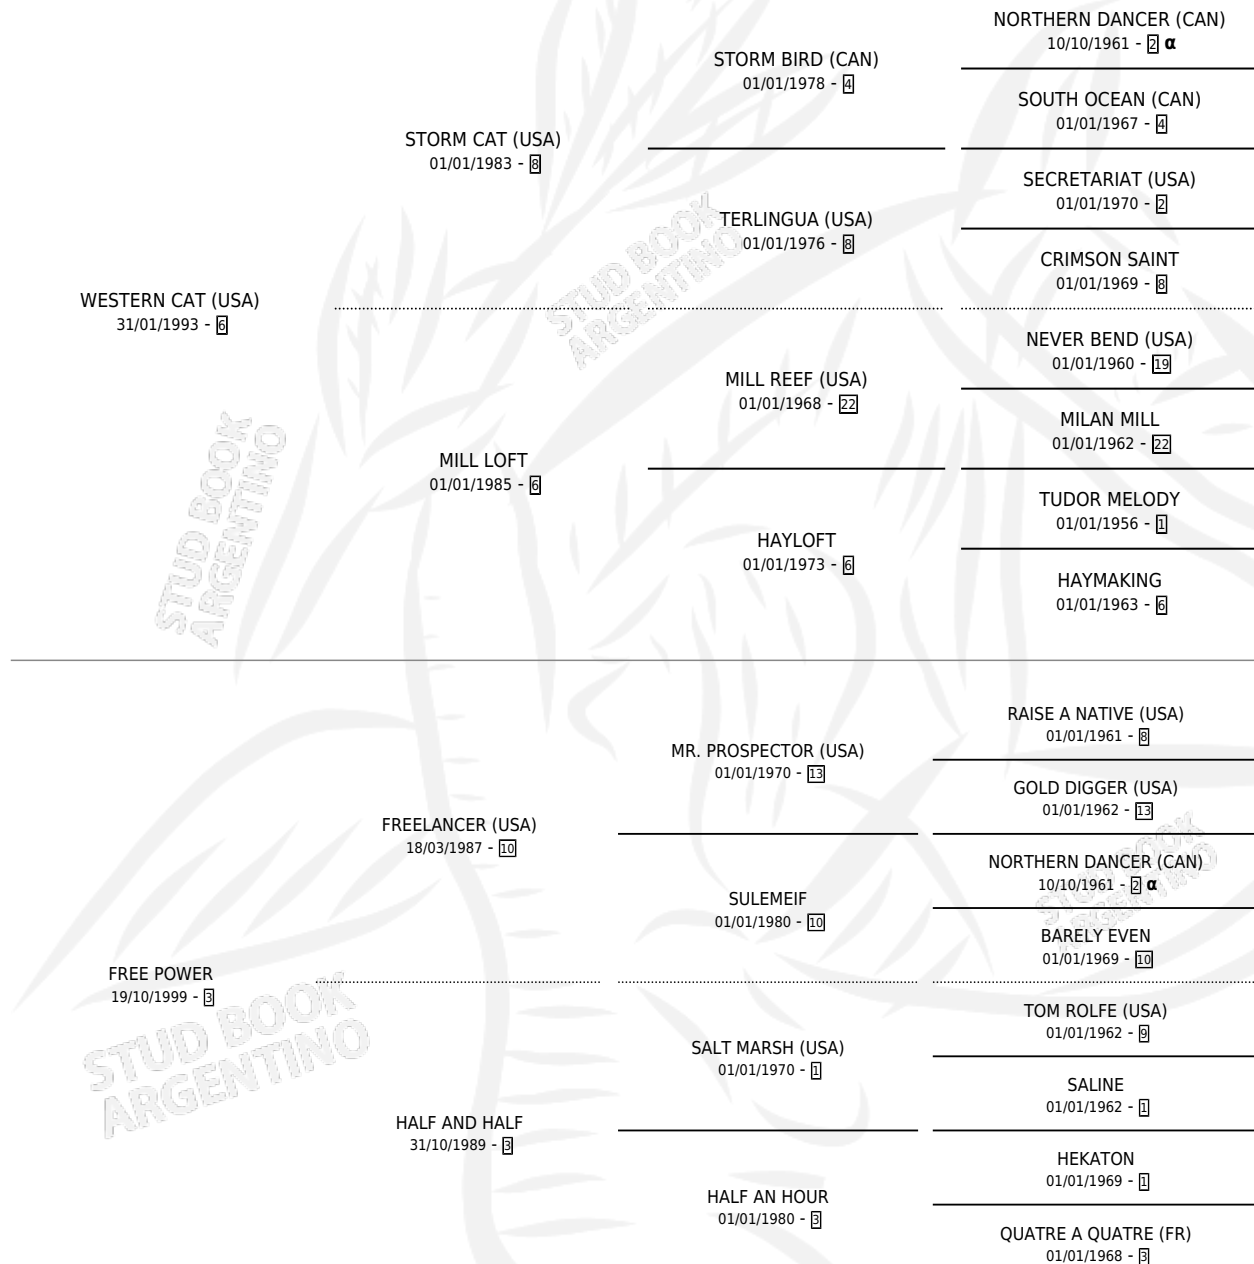

LUCIANA CAT

por **WESTERN CAT (USA)** y **FREE POWER** por
FREELANCER (USA)

Argentina · Hembra · Zaino · SP · 27/08/2010
Familia 3-i · Volumen 40

ESTADO

TIPIFICACIÓN SANGUÍNEA	X
TIPIFICACIÓN POR ADN	✓
PASAPORTE	✓
IDENTIFICACIÓN POR MICROCHIP	✓
REPRODUCTOR	X

Lugar de nacimiento: Haras Y Stud Vengador
Criador: Imaz Martin Eduardo

PEDIGREE

INBREEDING : α

CAMPAÑA

Solo carreras oficiales de Argentina

POR EDAD

EDAD	CC	1°	2°	3°	4°	5°	NP	CLC	CLG	CLCG1	CLGG1	IMPORTE	GANANCIA / CC
3 AÑOS	5	0	0	0	2	0	3	0	0	0	0	\$10,100	\$2,020
4 AÑOS	4	0	1	1	0	0	2	0	0	0	0	\$28,500	\$7,125
TOTALES	9	0	1	1	2	0	5	0	0	0	0	\$38,600	\$4,289
%		0.0%	11.1%	11.1%	22.2%	0.0%	55.6%	0.0%	0.0%	0.0%	0.0%		

Placés en Palermo en 9 carreras disputadas.

POR DISTANCIA

HIPODROMO	CC	1°	2°	3°	4°	5°	NP	CLC	CLG	CLCG1	CLGG1	IMPORTE
SAN ISIDRO	5	0	0	0	1	0	4	0	0	0	0	\$6,300
1000 MTS	2	0	0	0	0	0	2	0	0	0	0	\$2,100
1200 MTS	2	0	0	0	1	0	1	0	0	0	0	\$4,200
1100 MTS	1	0	0	0	0	0	1	0	0	0	0	\$0
PALERMO	4	0	1	1	1	0	1	0	0	0	0	\$32,300
1000 MTS	3	0	1	1	0	0	1	0	0	0	0	\$26,400
1200 MTS	1	0	0	0	1	0	0	0	0	0	0	\$5,900