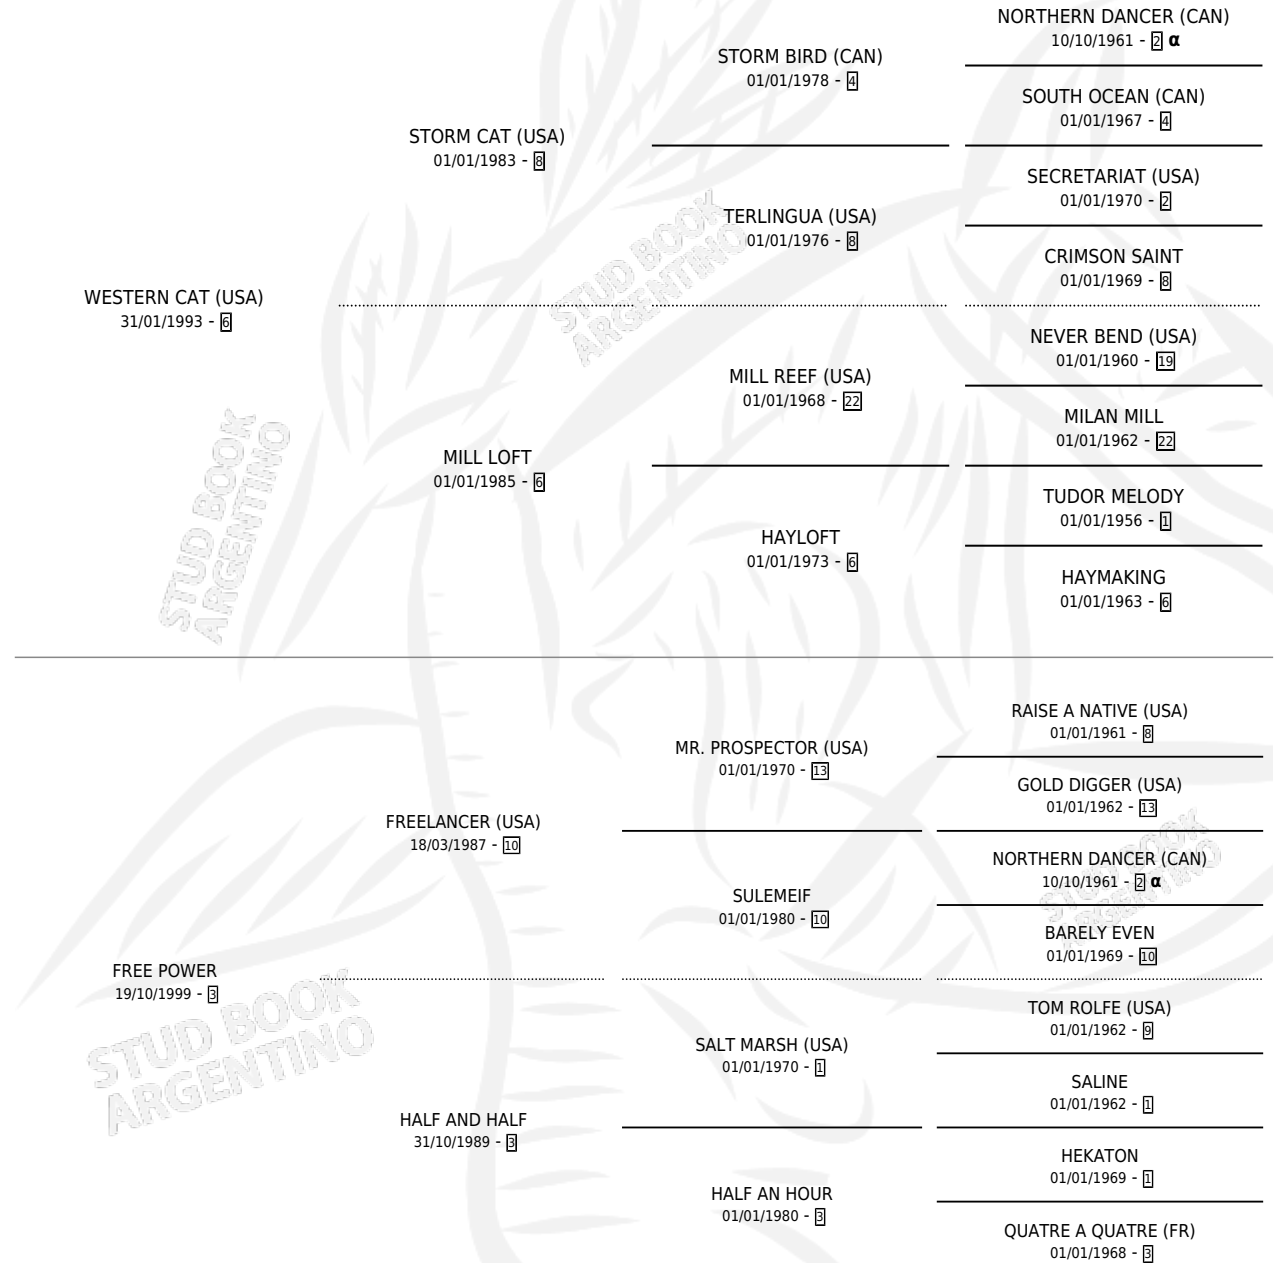

LUCIANA CAT

por WESTERN CAT (USA) y FREE POWER por
FREELANCER (USA)

Argentina · Hembra · Zaino · SP · 27/08/2010
Familia 3-i · Volumen 40

ESTADO

TIPIFICACIÓN SANGUÍNEA	X
TIPIFICACIÓN POR ADN	✓
PASAPORTE	✓
IDENTIFICACIÓN POR MICROCHIP	✓
REPRODUCTOR	X

Lugar de nacimiento: Haras Y Stud Vengador
Criador: Imaz Martin Eduardo

PEDIGREE

INBREEDING : α

CAMPAÑA

Solo carreras oficiales de Argentina

POR EDAD

EDAD	CC	1°	2°	3°	4°	5°	NP	CLC	CLG	CLCG1	CLGG1	IMPORTE	GANANCIA / CC
3 AÑOS	5	0	0	0	2	0	3	0	0	0	0	\$10,100	\$2,020
4 AÑOS	4	0	1	1	0	0	2	0	0	0	0	\$28,500	\$7,125
TOTALES	9	0	1	1	2	0	5	0	0	0	0	\$38,600	\$4,289
%		0.0%	11.1%	11.1%	22.2%	0.0%	55.6%	0.0%	0.0%	0.0%	0.0%		