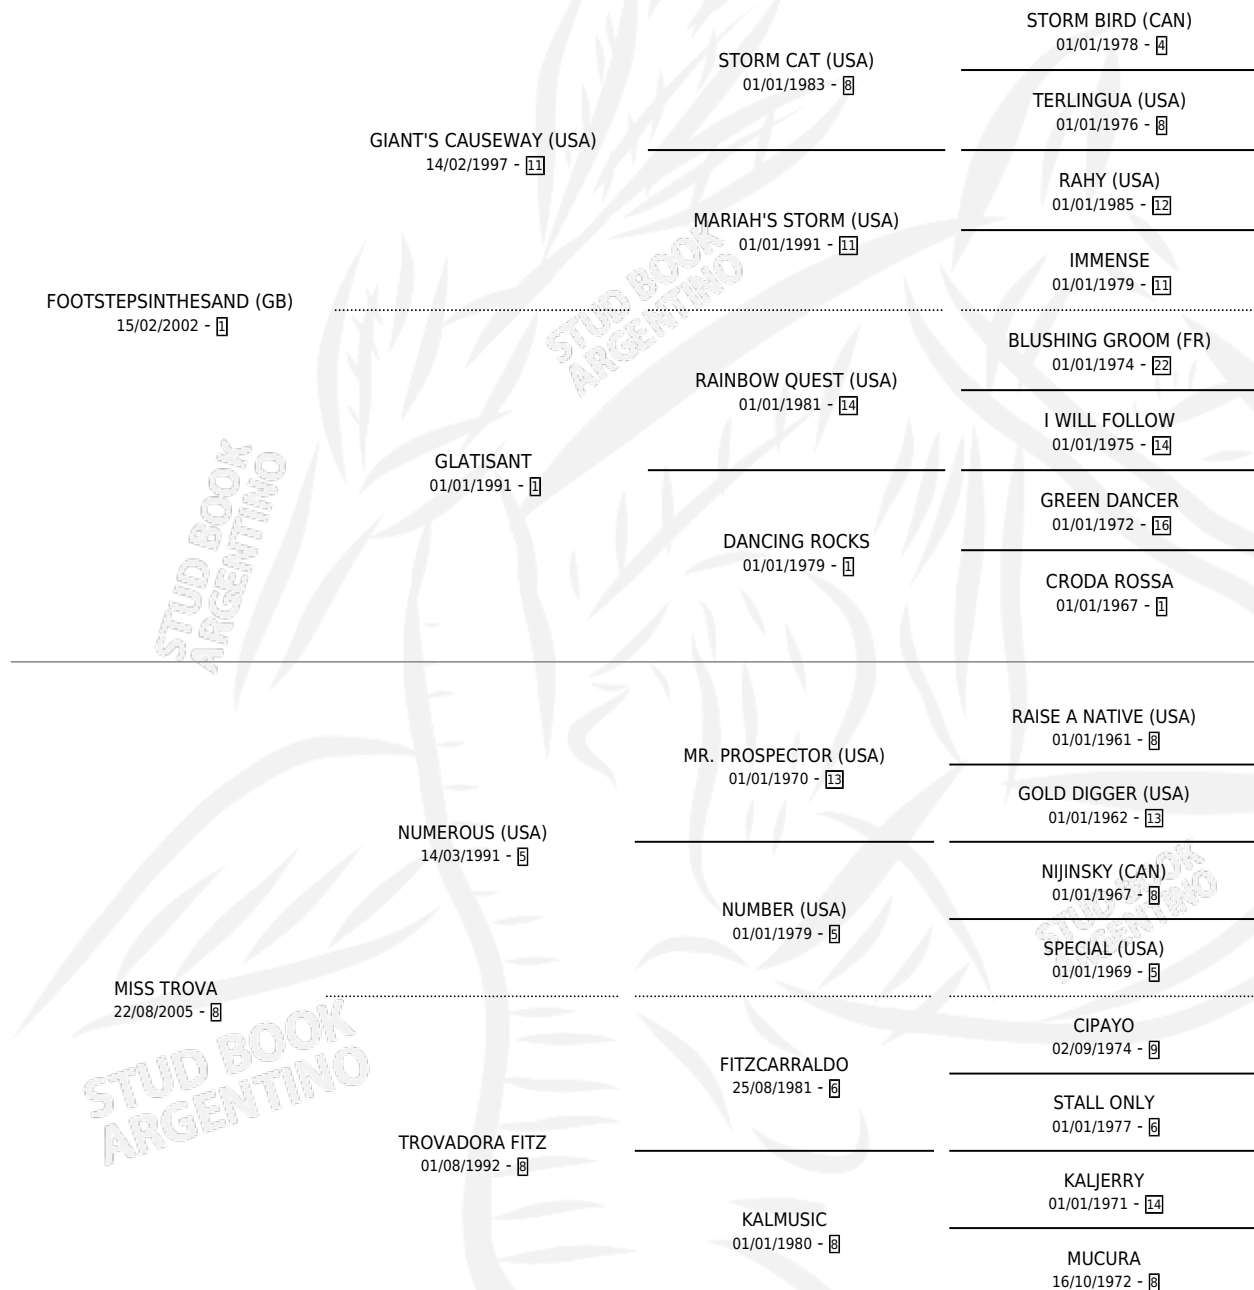

STEP TROVA

por FOOTSTEPSINTHESAND (GB) y MISS TROVA por
NUMEROUS (USA)

Argentina · Hembra · Zaino · SP · 12/07/2010
Familia 8-f · Volumen 40

ESTADO

TIPIFICACIÓN SANGUÍNEA	X
TIPIFICACIÓN POR ADN	✓
PASAPORTE	✓
IDENTIFICACIÓN POR MICROCHIP	✓
REPRODUCTOR	✓

Lugar de nacimiento: Firmamento
Criador: Firmamento

~

HIJOS

	MACHOS	HEMBRAS
3 NACIERON	2	1
1 CORRIERON	1	0
1 GANARON	1	0
0 GANADORES CL	0 GANADORES GR	0 GANADORES G1

PEDIGREE

CAMPAÑA

Solo carreras oficiales de Argentina