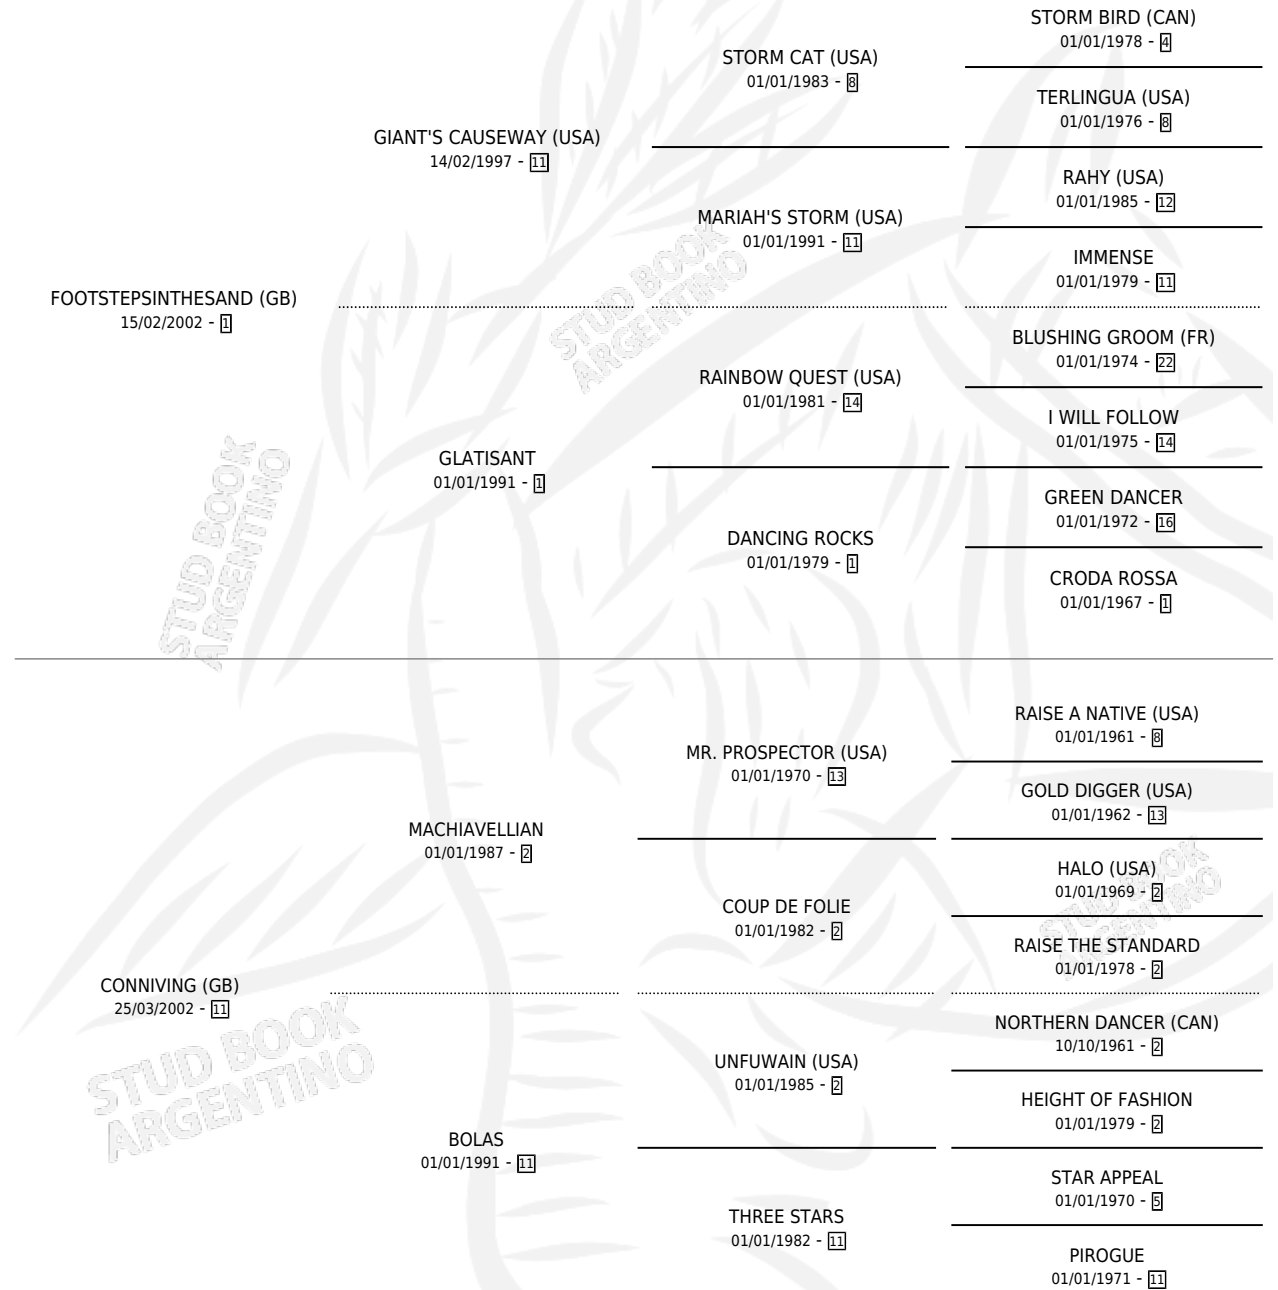

CHE NINMAR

por FOOTSTEPSINTHESAND (GB) y CONNIVING (GB) por
MACHIAVELLIAN

Argentina · Macho · Zaino · SP · 17/07/2010
Familia 11-d · Volumen 40

ESTADO

TIPIFICACIÓN SANGUÍNEA	X
TIPIFICACIÓN POR ADN	✓
PASAPORTE	✓
IDENTIFICACIÓN POR MICROCHIP	✓
REPRODUCTOR	X

Lugar de nacimiento: Firmamento

Criador: Firmamento

PEDIGREE

EXPORTACIÓN / IMPORTACIÓN

FECHA	MOVIMIENTO	PAÍS
29/01/2013	EXPORTADO	PERU

CHE NINMAR

Datos oficiales del Stud Book Argentino

Documento generado el 26/04/2026