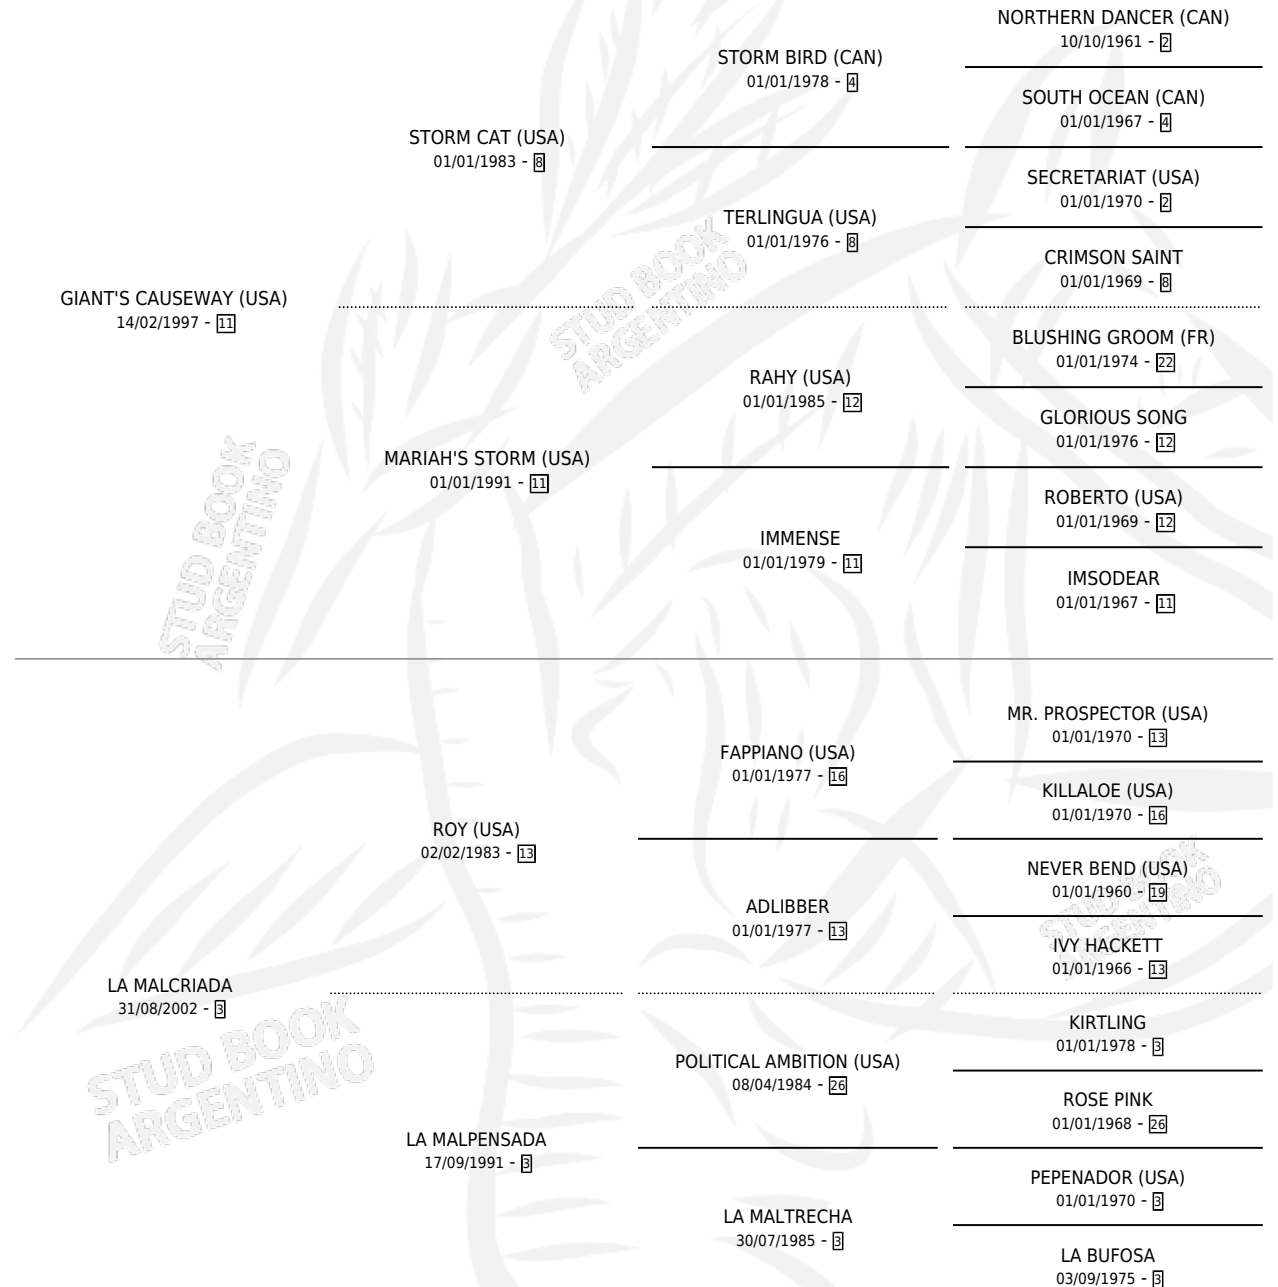

LEGISLATEUR

por **GIANT'S CAUSEWAY (USA)** y **LA MALCRIADA por ROY (USA)**

Argentina · Macho · Alazan · SP · 20/08/2010
Familia 3-h · Volumen 40

ESTADO

| | |
|------------------------------|---|
| TIPIFICACIÓN SANGUÍNEA | X |
| TIPIFICACIÓN POR ADN | X |
| PASAPORTE | X |
| IDENTIFICACIÓN POR MICROCHIP | X |
| REPRODUCTOR | X |

Lugar de nacimiento: Vacacion
Criador: Vacacion

PEDIGREE

LEGISLATEUR

Datos oficiales del Stud Book Argentino

Documento generado el 10/05/2026

studbook.org.ar