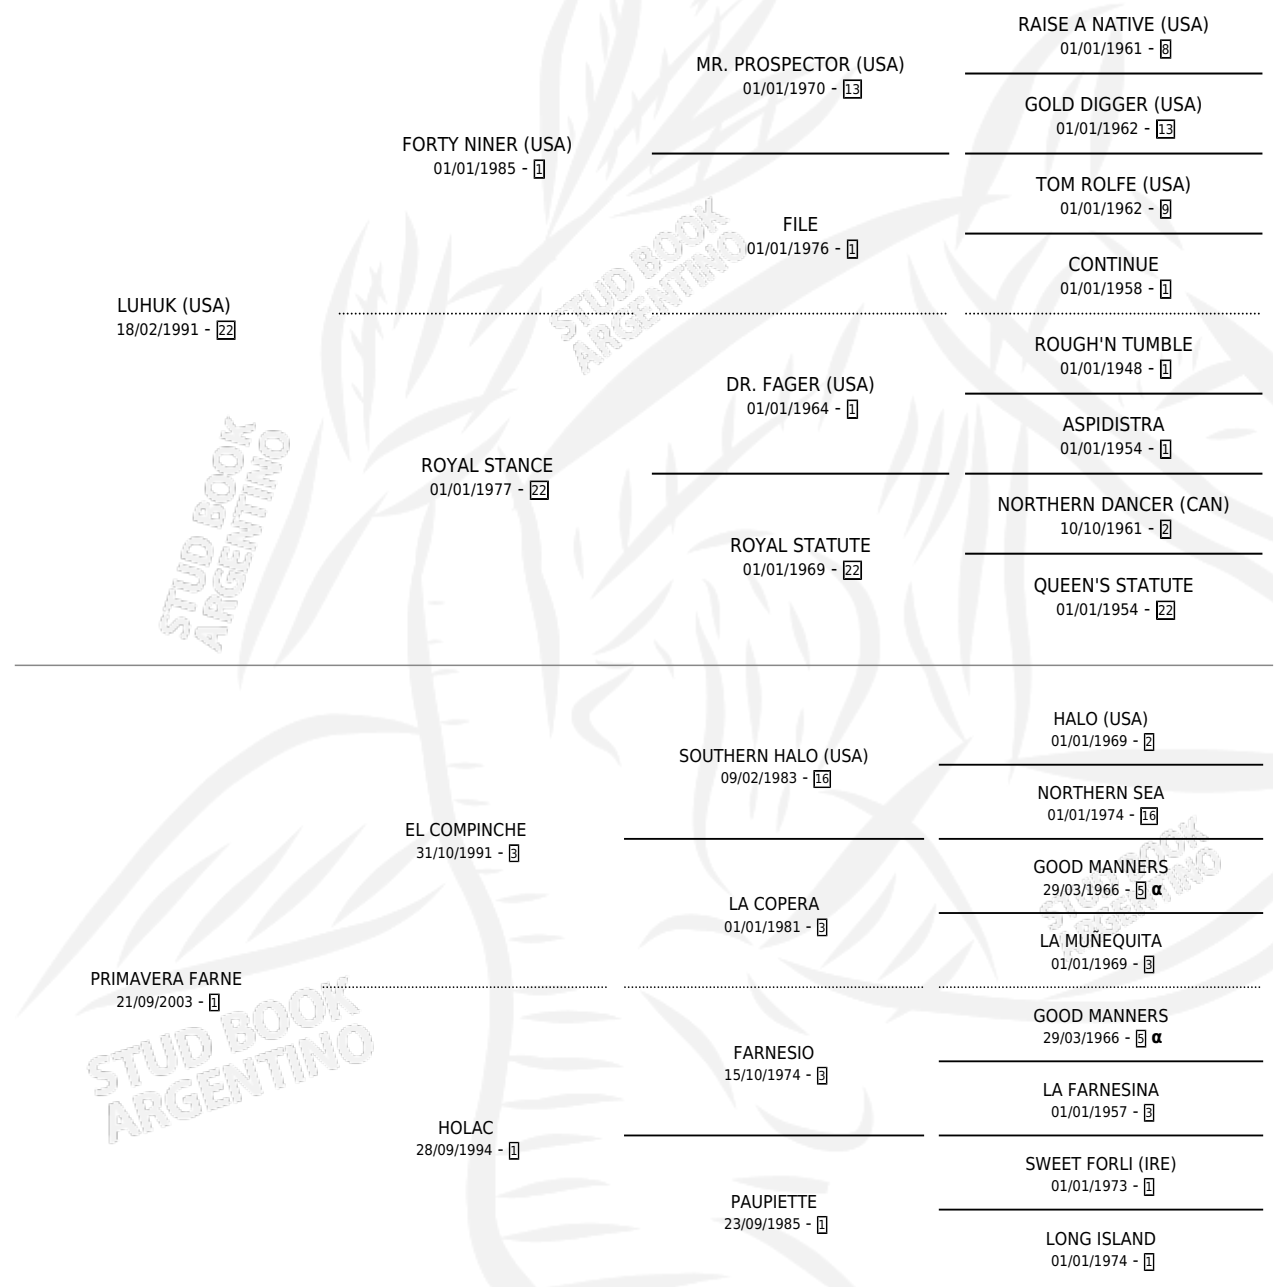

AMIGUITO ENZO

por LUHUK (USA) y PRIMAVERA FARNE por EL COMPINCHE

Argentina · Macho · Alazan · SP · 02/09/2010
Familia 1-e · Volumen 40

ESTADO

TIPIFICACIÓN SANGUÍNEA	X
TIPIFICACIÓN POR ADN	✓
PASAPORTE	✓
IDENTIFICACIÓN POR MICROCHIP	✓
REPRODUCTOR	X

Lugar de nacimiento: La Quebrada
Criador: Don Nico

PEDIGREE

INBREEDING : α