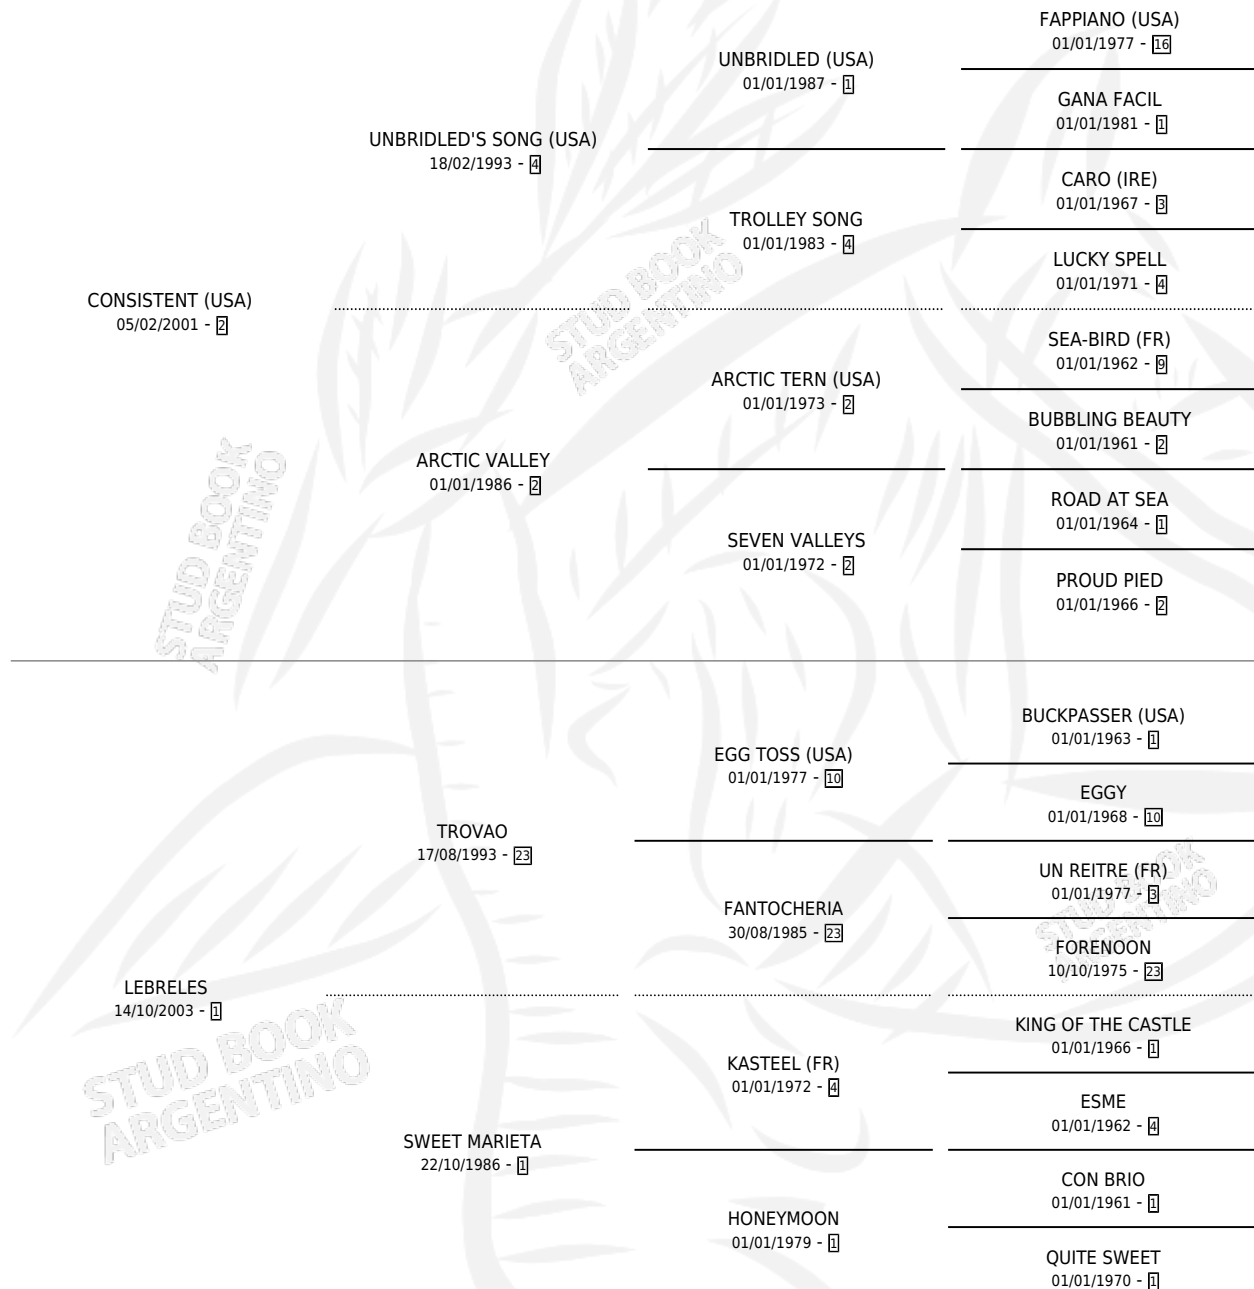

FEDE CONSISTENTE

por CONSISTENT (USA) y LEBRELES por TROVAO

Argentina · Macho · Tordillo · SP · 15/08/2010
Familia 1-e · Volumen 40

ESTADO

TIPIFICACIÓN SANGUÍNEA	X
TIPIFICACIÓN POR ADN	✓
PASAPORTE	✓
IDENTIFICACIÓN POR MICROCHIP	✓
REPRODUCTOR	X

Lugar de nacimiento: Semper Fidelis

Criador: Mantaras Leonardo Luis

PEDIGREE

CAMPAÑA

Solo carreras oficiales de Argentina

POR EDAD

EDAD	CC	1°	2°	3°	4°	5°	NP	CLC	CLG	CLCG1	CLGG1	IMPORTE	GANANCIA / CC
5 AÑOS	2	0	0	0	0	0	2	0	0	0	0	\$0	\$0
TOTALES	2	0	0	0	0	0	2	0	0	0	0	\$0	\$0
%		0.0%	0.0%	0.0%	0.0%	0.0%	100%	0.0%	0.0%	0.0%	0.0%		