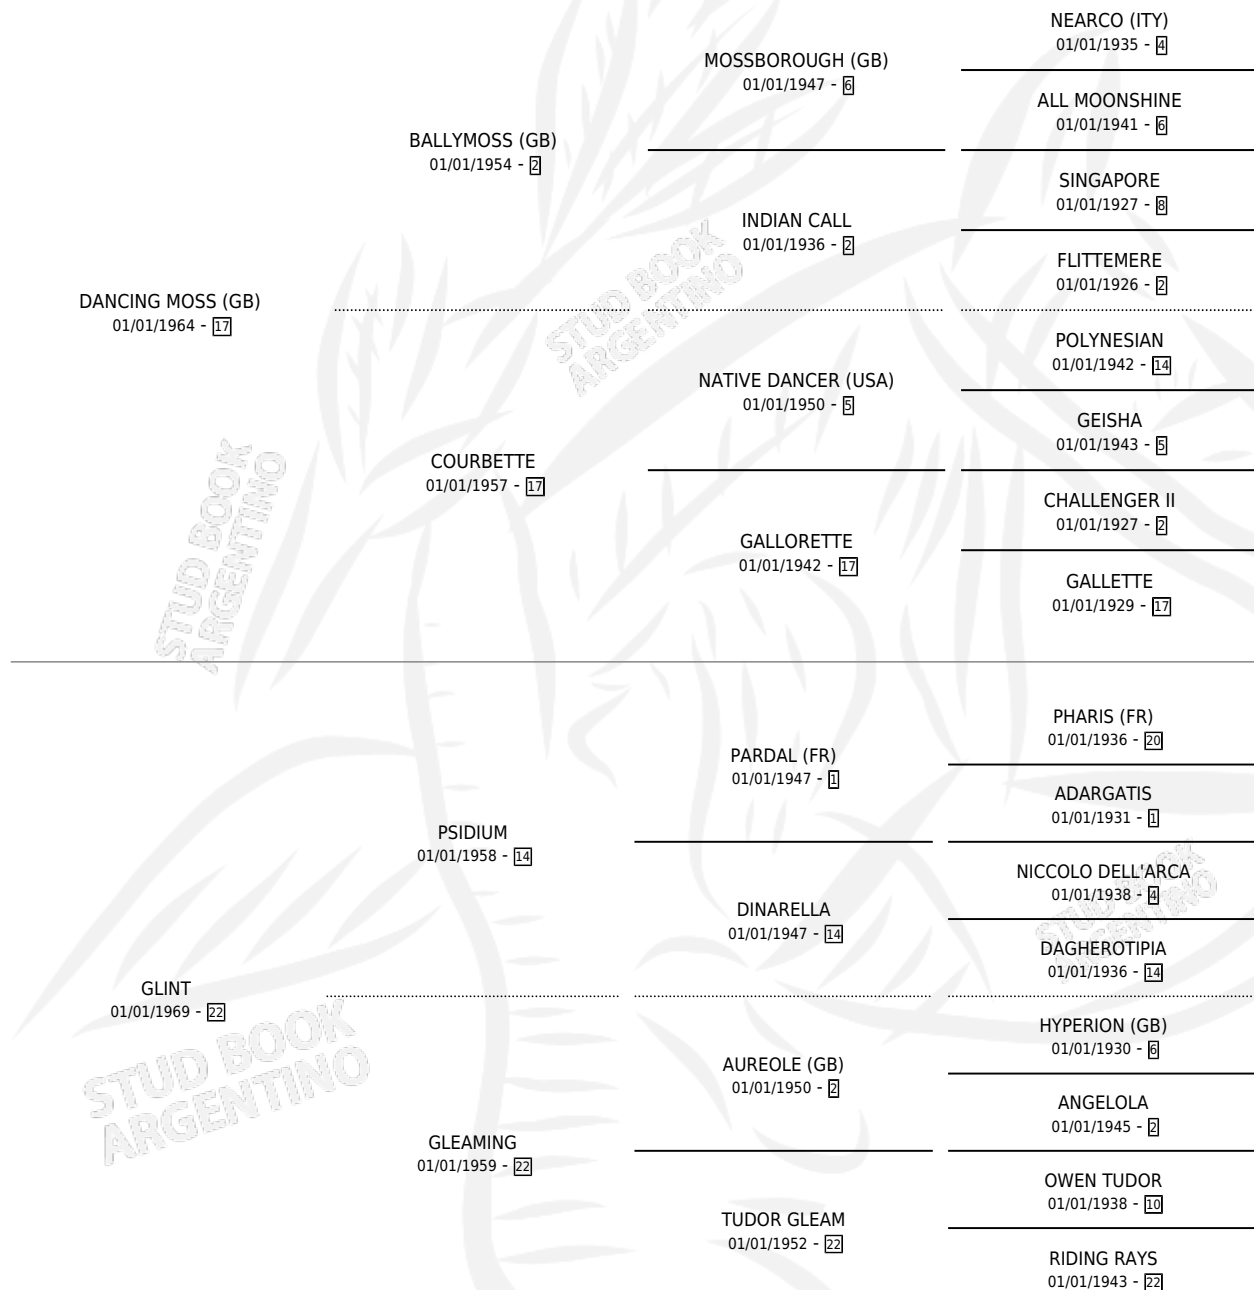

Lugar de nacimiento: Campo particular

Criador: Sin dato

~

HIJOS

	MACHOS	HEMBRAS
11 NACIERON	6	5
6 CORRIERON	4	2
2 GANARON	1	1
0 GANADORES CL	0 GANADORES GR	0 GANADORES G1

PEDIGREE

CAMPAÑA

Solo carreras oficiales de Argentina