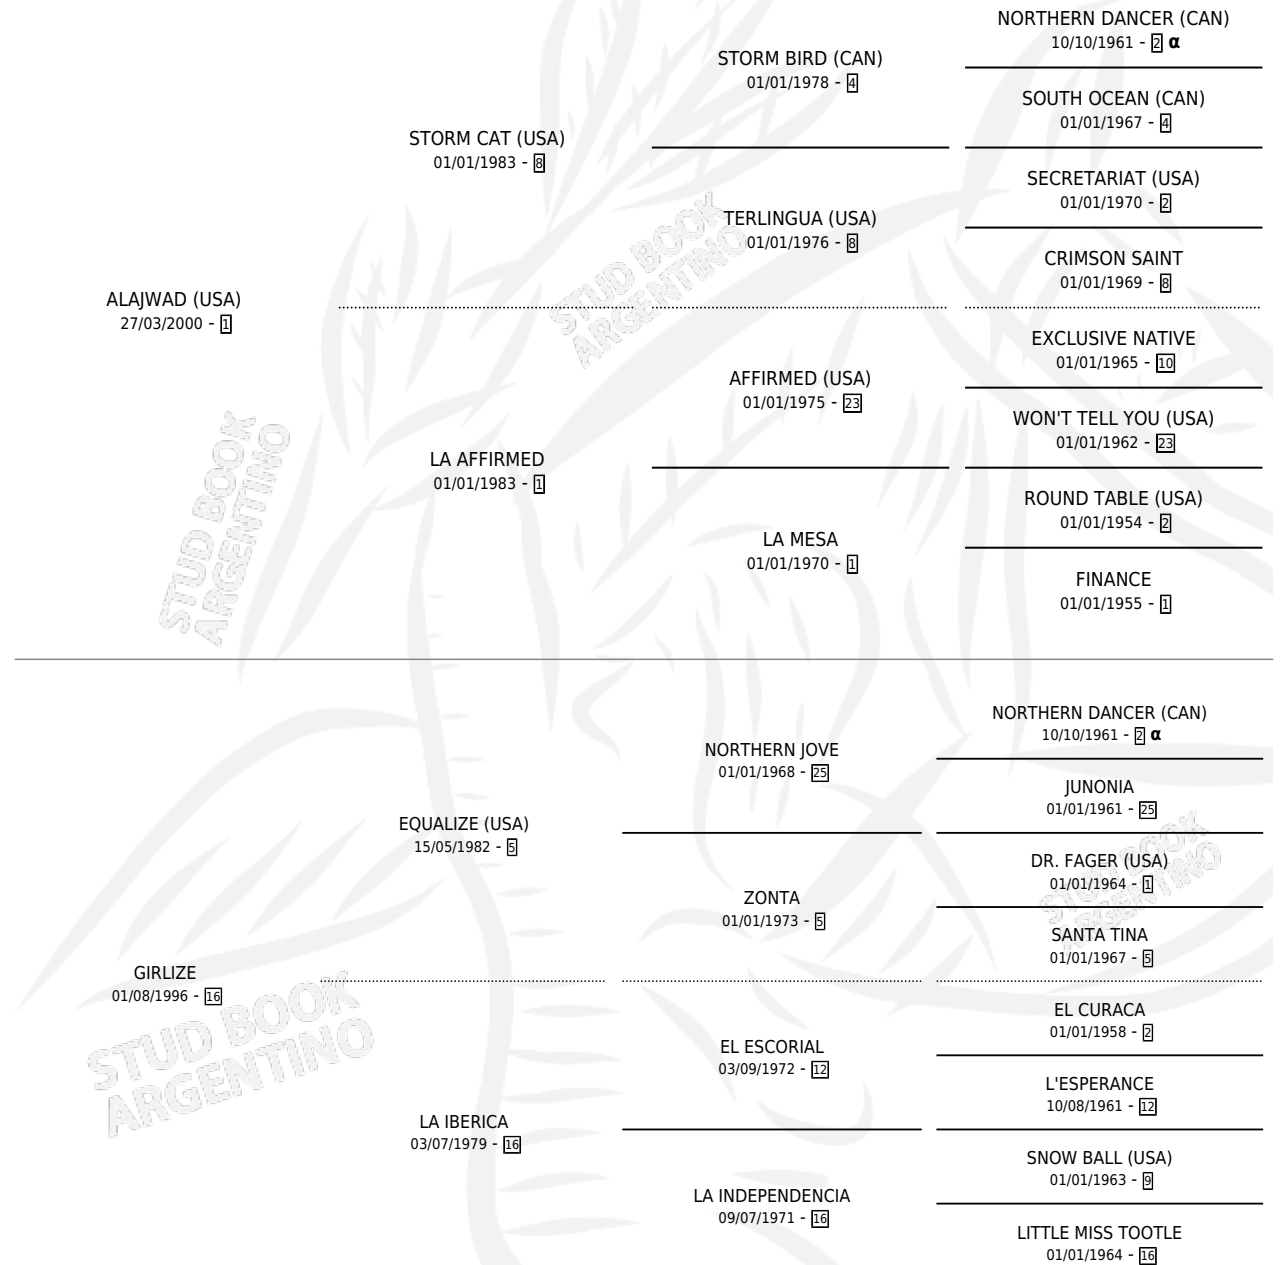

STORMY LIZE

por **ALAJWAD (USA)** y **GIRLIZE** por **EQUALIZE (USA)**

Argentina · Hembra · Zaino · SP · 14/08/2010
Familia 16-d · Volumen 40

ESTADO

TIPIFICACIÓN SANGUÍNEA	X
TIPIFICACIÓN POR ADN	✓
PASAPORTE	✓
IDENTIFICACIÓN POR MICROCHIP	✓
REPRODUCTOR	X

Lugar de nacimiento: Nicanor
Criador: Cocilobo Carlos Alberto

PEDIGREE

INBREEDING : α

STORMY LIZE

Datos oficiales del Stud Book Argentino

Documento generado el 05/05/2026

studbook.org.ar