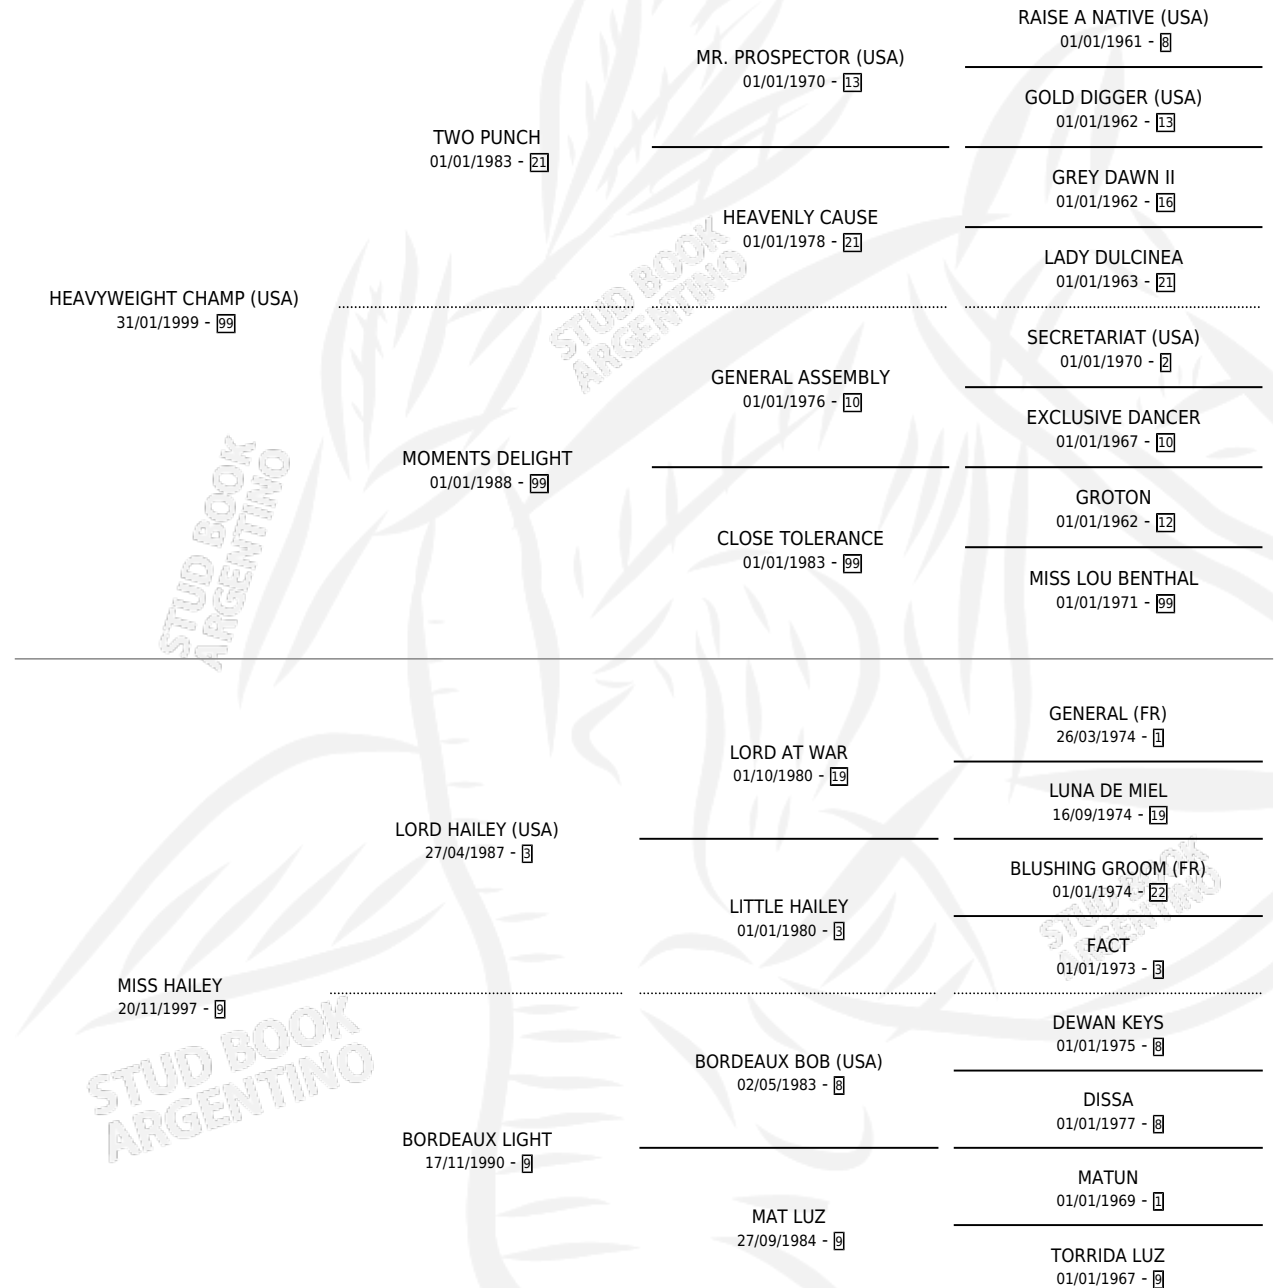

# SHE IS COOL

por **HEAVYWEIGHT CHAMP (USA)** y **MISS HAILEY** por **LORD HAILEY (USA)**

Argentina · Hembra · Alazan · SP · 03/09/2010  
Familia 9-b · Volumen 40

## ESTADO

TIPIFICACIÓN SANGUÍNEA	X
TIPIFICACIÓN POR ADN	✓
PASAPORTE	X
IDENTIFICACIÓN POR MICROCHIP	✓
REPRODUCTOR	X

**Lugar de nacimiento:** Nicanor  
**Criador:** Nicanor

## PEDIGREE